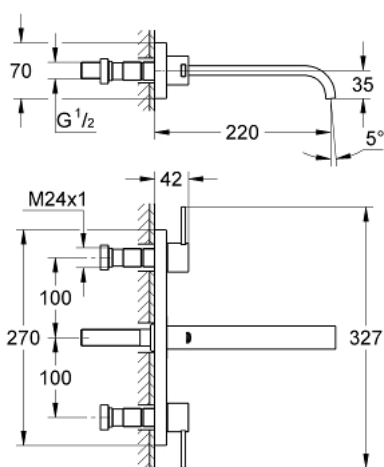

## 20 193 000 ALLURE СМЕСИТЕЛЬ ДЛЯ РАКОВИНЫ НА ТРИ ОТВЕРСТИЯ, DN 15 M-SIZE

### ОПИСАНИЕ ПРОДУКТА

- настенный монтаж
- без встраиваемого механизма
- комплект верхней монтажной части для
- 29 025 002
- с металлической платой
- керамические вентили для горячей и холодной воды,  $1/2''$  - ход  $90^\circ$
- GROHE StarLight хромированное покрытие поверхности
- ограничитель расхода 8 л/мин
- излив с аэратором
- размер по осям 200 мм
- вынос 220 мм

### ЗАПАСНЫЕ ЧАСТИ

- 1: Рычаг (Order-nr. 48043000)
- 1.1: Крепление рукоятки (Order-nr. 45186000)
- 2: Удлинение шпинделя (Order-nr. 48044000)
- 3: Накладное кольцо (Order-nr. 48046000)
- 4: Удлинительный набор, 80 мм (Order-nr. 45202000)
- 5: Аэратор (Order-nr. 13220000)
- 6: Ограничитель потока (Order-nr. 46324000)