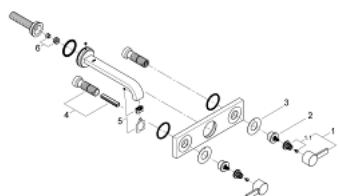

## 20 193 000 ALLURE СМЕСИТЕЛЬ ДЛЯ РАКОВИНЫ НА ТРИ ОТВЕРСТИЯ, DN 15 M-SIZE

### ОПИСАНИЕ ПРОДУКТА

- настенный монтаж
- без встраиваемого механизма
- комплект верхней монтажной части для
- 29 025 002
- с металлической платой
- керамические вентили для горячей и холодной воды,  $1/2''$  - ход  $90^\circ$
- GROHE StarLight хромированное покрытие поверхности
- ограничитель расхода 8 л/мин
- излив с аэратором
- размер по осям 200 мм
- вынос 220 мм

### ЗАПАСНЫЕ ЧАСТИ

- 1: Рычаг (Order-nr. 48043000)
- 1.1: Крепление рукоятки (Order-nr. 45186000)
- 2: Удлинение шпинделя (Order-nr. 48044000)
- 3: Накладное кольцо (Order-nr. 48046000)
- 4: Удлинительный набор, 80 мм (Order-nr. 45202000)
- 5: Аэратор (Order-nr. 13220000)
- 6: Ограничитель потока (Order-nr. 46324000)