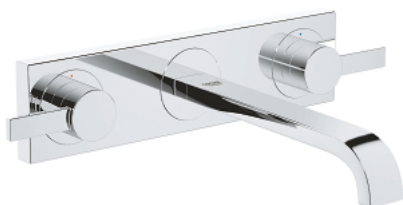

## 20 193 000 ALLURE СМЕСИТЕЛЬ ДЛЯ РАКОВИНЫ НА ТРИ ОТВЕРСТИЯ, DN 15 M-SIZE

### ОПИСАНИЕ ПРОДУКТА

- настенный монтаж
- без встраиваемого механизма
- комплект верхней монтажной части для
- 29 025 002
- с металлической платой
- керамические вентили для горячей и холодной воды,  $1/2''$  - ход  $90^\circ$
- GROHE StarLight хромированное покрытие поверхности
- ограничитель расхода 8 л/мин
- излив с аэратором
- размер по осям 200 мм
- вынос 220 мм