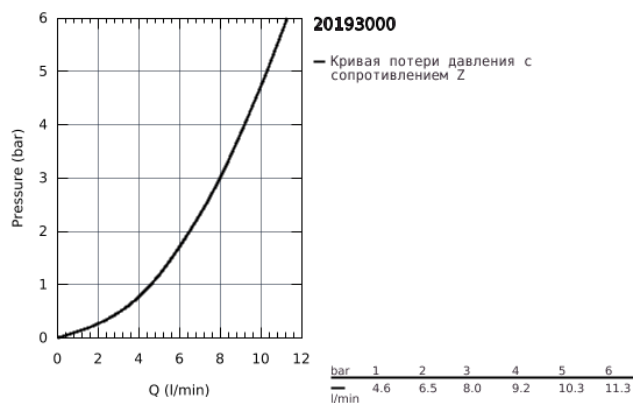

## 20 193 000 ALLURE СМЕСИТЕЛЬ ДЛЯ РАКОВИНЫ НА ТРИ ОТВЕРСТИЯ, DN 15 M-SIZE

### ОПИСАНИЕ ПРОДУКТА

- настенный монтаж
- без встраиваемого механизма
- комплект верхней монтажной части для
- 29 025 002
- с металлической платой
- керамические вентили для горячей и холодной воды,  $1/2''$  - ход  $90^\circ$
- GROHE StarLight хромированное покрытие поверхности
- ограничитель расхода 8 л/мин
- излив с аэратором
- размер по осям 200 мм
- вынос 220 мм