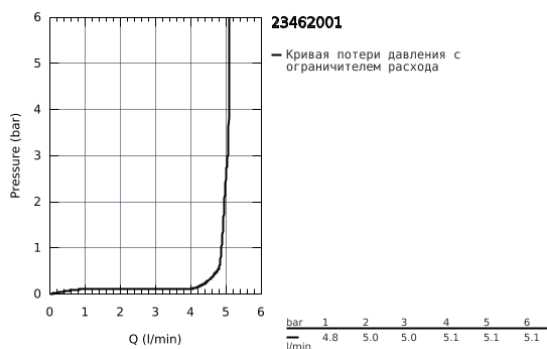

23 462 001 ESSENCE СМЕСИТЕЛЬ ОДНОРЫЧАЖНЫЙ ДЛЯ РАКОВИНЫ, DN 15 M-SIZE

ОПИСАНИЕ ПРОДУКТА

- монтаж на одно отверстие
- металлический рычаг
- GROHE SilkMove керамический картридж 28 мм
- с ограничителем температуры
- GROHE StarLight хромированное покрытие поверхности
- GROHE EcoJoy - 5,7 л/мин
- GROHE AquaGuide регулируемый аэратор
- GROHE FastFixation Plus Система монтажа
- поворотный излив с аэратором и стопором
- рычажный донный клапан 1 1/4"
- гибкая подводка
- минимальное давление 1,0 бар

Certificate NF - Classement E00 Ch3 A3 U3

23 462 001 ESSENCE СМЕСИТЕЛЬ ОДНОРЫЧАЖНЫЙ ДЛЯ РАКОВИНЫ, DN 15 M-SIZE

ЗАПАСНЫЕ ЧАСТИ

- 1: Рычаг (Order-nr. 46919000)
 - 2: Картридж (Order-nr. 46580000)
 - 3: Трубнообразный излив (Order-nr. 13373000)
 - 3.1: Аэратор (Order-nr. 48270000)
 - 3.2: O-кольцо Ø13,5 x Ø2,75 (Order-nr. 0128500M)
 - 3.3: Страховочное кольцо (Order-nr. 4826600M)
 - 4: Тяга (Order-nr. 46739000)
 - 5: Обратное резьбовое соединение (Order-nr. 46645000)
 - 6: Сливной гарнитур 1 1/4" (Order-nr. 28910000)
 - 6.1: Пробка (Order-nr. 07182000)
 - 6.2: Эксцентриковая тяга (Order-nr. 07052000)
 - 7: Шланг под давлением (Order-nr. 46255000)
 - 8: Монтажный ключ (Order-nr. 19017000)*
 - 9: Эксцентриковая тяга (Order-nr. 07341000)*
- * Optional accessories