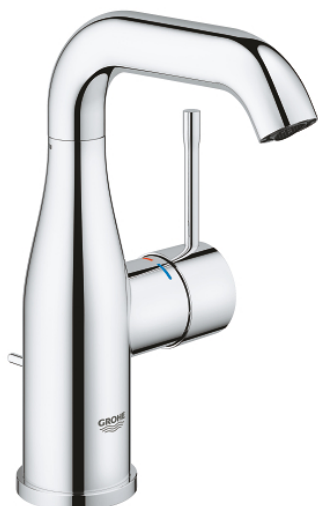

23 462 001 ESSENCE СМЕСИТЕЛЬ ОДНОРЫЧАЖНЫЙ ДЛЯ РАКОВИНЫ, DN 15 M-SIZE

ОПИСАНИЕ ПРОДУКТА

- монтаж на одно отверстие
- металлический рычаг
- GROHE SilkMove керамический картридж 28 мм
- с ограничителем температуры
- GROHE StarLight хромированное покрытие поверхности
- GROHE EcoJoy - 5,7 л/мин
- GROHE AquaGuide регулируемый аэратор
- GROHE FastFixation Plus Система монтажа
- поворотный излив с аэратором и стопором
- рычажный донный клапан 1 1/4"
- гибкая подводка
- минимальное давление 1,0 бар

Certificate NF - Classement E00 Ch3 A3 U3

23 462 001 ESSENCE СМЕСИТЕЛЬ ОДНОРЫЧАЖНЫЙ ДЛЯ РАКОВИНЫ, DN 15 M-SIZE

ЗАПАСНЫЕ ЧАСТИ

- 1: Рычаг (Order-nr. 46919000)
 - 2: Картридж (Order-nr. 46580000)
 - 3: Трубнообразный излив (Order-nr. 13373000)
 - 3.1: Аэратор (Order-nr. 48270000)
 - 3.2: O-кольцо Ø13,5 x Ø2,75 (Order-nr. 0128500M)
 - 3.3: Страховочное кольцо (Order-nr. 4826600M)
 - 4: Тяга (Order-nr. 46739000)
 - 5: Обратное резьбовое соединение (Order-nr. 46645000)
 - 6: Сливной гарнитур 1 1/4" (Order-nr. 28910000)
 - 6.1: Пробка (Order-nr. 07182000)
 - 6.2: Эксцентриковая тяга (Order-nr. 07052000)
 - 7: Шланг под давлением (Order-nr. 46255000)
 - 8: Монтажный ключ (Order-nr. 19017000)*
 - 9: Эксцентриковая тяга (Order-nr. 07341000)*
- * Optional accessories