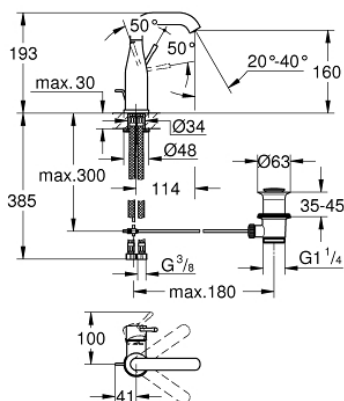

23 462 001 ESSENCE СМЕСИТЕЛЬ ОДНОРЫЧАЖНЫЙ ДЛЯ РАКОВИНЫ, DN 15 M-SIZE

ОПИСАНИЕ ПРОДУКТА

- монтаж на одно отверстие
- металлический рычаг
- GROHE SilkMove керамический картридж 28 мм
- с ограничителем температуры
- GROHE StarLight хромированное покрытие поверхности
- GROHE EcoJoy - 5,7 л/мин
- GROHE AquaGuide регулируемый аэратор
- GROHE FastFixation Plus Система монтажа
- поворотный излив с аэратором и стопором
- рычажный донный клапан 1 1/4"
- гибкая подводка
- минимальное давление 1,0 бар

Certificate NF - Classement E00 Ch3 A3 U3

23 462 001 ESSENCE СМЕСИТЕЛЬ ОДНОРЫЧАЖНЫЙ ДЛЯ РАКОВИНЫ, DN 15 M-SIZE

ЗАПАСНЫЕ ЧАСТИ

- 1: Рычаг (Order-nr. 46919000)
 - 2: Картридж (Order-nr. 46580000)
 - 3: Трубнообразный излив (Order-nr. 13373000)
 - 3.1: Аэратор (Order-nr. 48270000)
 - 3.2: O-кольцо Ø13,5 x Ø2,75 (Order-nr. 0128500M)
 - 3.3: Страховочное кольцо (Order-nr. 4826600M)
 - 4: Тяга (Order-nr. 46739000)
 - 5: Обратное резьбовое соединение (Order-nr. 46645000)
 - 6: Сливной гарнитур 1 1/4" (Order-nr. 28910000)
 - 6.1: Пробка (Order-nr. 07182000)
 - 6.2: Эксцентриковая тяга (Order-nr. 07052000)
 - 7: Шланг под давлением (Order-nr. 46255000)
 - 8: Монтажный ключ (Order-nr. 19017000)*
 - 9: Эксцентриковая тяга (Order-nr. 07341000)*
- * Optional accessories