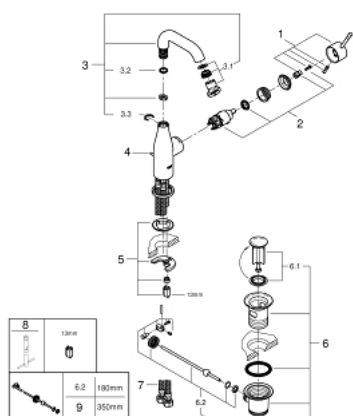

23 462 001 ESSENCE СМЕСИТЕЛЬ ОДНОРЫЧАЖНЫЙ ДЛЯ РАКОВИНЫ, DN 15 M-SIZE

ОПИСАНИЕ ПРОДУКТА

- монтаж на одно отверстие
- металлический рычаг
- GROHE SilkMove керамический картридж 28 мм
- с ограничителем температуры
- GROHE StarLight хромированное покрытие поверхности
- GROHE EcoJoy - 5,7 л/мин
- GROHE AquaGuide регулируемый аэратор
- GROHE FastFixation Plus Система монтажа
- поворотный излив с аэратором и стопором
- рычажный донный клапан 1 1/4"
- гибкая подводка
- минимальное давление 1,0 бар

Certificate NF - Classement E00 Ch3 A3 U3

23 462 001 ESSENCE СМЕСИТЕЛЬ ОДНОРЫЧАЖНЫЙ ДЛЯ РАКОВИНЫ, DN 15 M-SIZE

ЗАПАСНЫЕ ЧАСТИ

- 1: Рычаг (Order-nr. 46919000)
 - 2: Картридж (Order-nr. 46580000)
 - 3: Трубнообразный излив (Order-nr. 13373000)
 - 3.1: Аэратор (Order-nr. 48270000)
 - 3.2: O-кольцо Ø13,5 x Ø2,75 (Order-nr. 0128500M)
 - 3.3: Страховочное кольцо (Order-nr. 4826600M)
 - 4: Тяга (Order-nr. 46739000)
 - 5: Обратное резьбовое соединение (Order-nr. 46645000)
 - 6: Сливной гарнитур 1 1/4" (Order-nr. 28910000)
 - 6.1: Пробка (Order-nr. 07182000)
 - 6.2: Эксцентриковая тяга (Order-nr. 07052000)
 - 7: Шланг под давлением (Order-nr. 46255000)
 - 8: Монтажный ключ (Order-nr. 19017000)*
 - 9: Эксцентриковая тяга (Order-nr. 07341000)*
- * Optional accessories