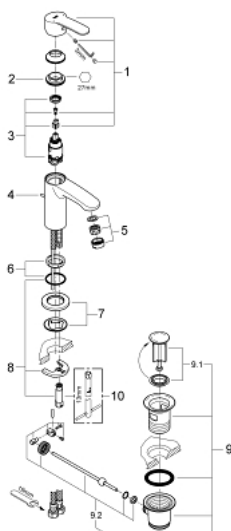

## 23 037 002 EUROSTYLE COSMOPOLITAN СМЕСИТЕЛЬ ОДНОРЫЧАЖНЫЙ ДЛЯ РАКОВИНЫ, DN 15 S-SIZE

### ОПИСАНИЕ ПРОДУКТА

- монтаж на одно отверстие
- металлический рычаг
- GROHE SilkMove керамический картридж 28 мм
- GROHE StarLight хромированное покрытие поверхности
- GROHE FastFixation быстрая монтажная система
- аэратор
- рычажный донный клапан 1 1/4"
- гибкая подводка

23 037 002 **EUROSTYLE COSMOPOLITAN СМЕСИТЕЛЬ ОДНОРЫЧАЖНЫЙ ДЛЯ  
РАКОВИНЫ, DN 15  
S-SIZE**

**ЗАПАСНЫЕ ЧАСТИ**

- 1: Рычаг (Order-nr. 46749000)
  - 2: Крепежное кольцо (Order-nr. 46715000)
  - 3: Картридж (Order-nr. 46580000)
  - 4: Тяга (Order-nr. 46739000)
  - 5: Аэратор (Order-nr. 13929000)
  - 6: Центровое кольцо (Order-nr. 46719000)
  - 7: Основа (Order-nr. 48165000)
  - 8: Обратное резьбовое соединение (Order-nr. 46671000)
  - 9: Сливной гарнитур 1 1/4" (Order-nr. 28910000)
  - 9.1: Пробка (Order-nr. 07182000)
  - 9.2: Эксцентриковая тяга (Order-nr. 07052000)
  - 10: Монтажный ключ (Order-nr. 19017000)\*
- \* Optional accessories