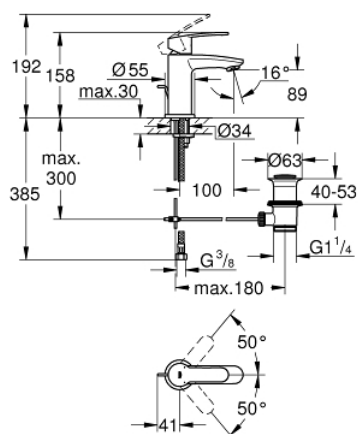

## 23 037 002 EUROSTYLE COSMOPOLITAN СМЕСИТЕЛЬ ОДНОРЫЧАЖНЫЙ ДЛЯ РАКОВИНЫ, DN 15 S-SIZE

### ОПИСАНИЕ ПРОДУКТА

- монтаж на одно отверстие
- металлический рычаг
- GROHE SilkMove керамический картридж 28 мм
- GROHE StarLight хромированное покрытие поверхности
- GROHE FastFixation быстрая монтажная система
- аэратор
- рычажный донный клапан 1 1/4"
- гибкая подводка

23 037 002 **EUROSTYLE COSMOPOLITAN СМЕСИТЕЛЬ ОДНОРЫЧАЖНЫЙ ДЛЯ  
РАКОВИНЫ, DN 15  
S-SIZE**

**ЗАПАСНЫЕ ЧАСТИ**

- 1: Рычаг (Order-nr. 46749000)
  - 2: Крепежное кольцо (Order-nr. 46715000)
  - 3: Картридж (Order-nr. 46580000)
  - 4: Тяга (Order-nr. 46739000)
  - 5: Аэратор (Order-nr. 13929000)
  - 6: Центровое кольцо (Order-nr. 46719000)
  - 7: Основа (Order-nr. 48165000)
  - 8: Обратное резьбовое соединение (Order-nr. 46671000)
  - 9: Сливной гарнитур 1 1/4" (Order-nr. 28910000)
  - 9.1: Пробка (Order-nr. 07182000)
  - 9.2: Эксцентриковая тяга (Order-nr. 07052000)
  - 10: Монтажный ключ (Order-nr. 19017000)\*
- \* Optional accessories