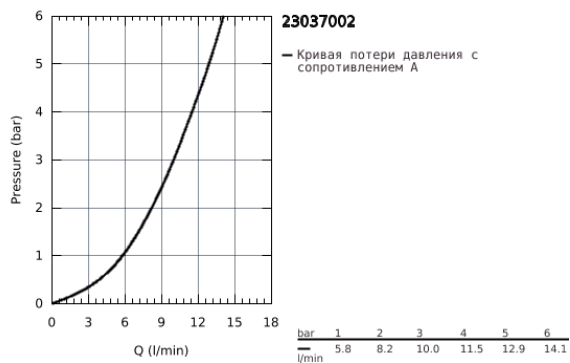

## 23 037 002 EUROSTYLE COSMOPOLITAN СМЕСИТЕЛЬ ОДНОРЫЧАЖНЫЙ ДЛЯ РАКОВИНЫ, DN 15 S-SIZE

23 037 002 **EUROSTYLE COSMOPOLITAN СМЕСИТЕЛЬ ОДНОРЫЧАЖНЫЙ ДЛЯ  
РАКОВИНЫ, DN 15  
S-SIZE**

**ЗАПАСНЫЕ ЧАСТИ**

- 1: Рычаг (Order-nr. 46749000)
  - 2: Крепежное кольцо (Order-nr. 46715000)
  - 3: Картридж (Order-nr. 46580000)
  - 4: Тяга (Order-nr. 46739000)
  - 5: Аэратор (Order-nr. 13929000)
  - 6: Центровое кольцо (Order-nr. 46719000)
  - 7: Основа (Order-nr. 48165000)
  - 8: Обратное резьбовое соединение (Order-nr. 46671000)
  - 9: Сливной гарнитур 1 1/4" (Order-nr. 28910000)
  - 9.1: Пробка (Order-nr. 07182000)
  - 9.2: Эксцентриковая тяга (Order-nr. 07052000)
  - 10: Монтажный ключ (Order-nr. 19017000)\*
- \* Optional accessories