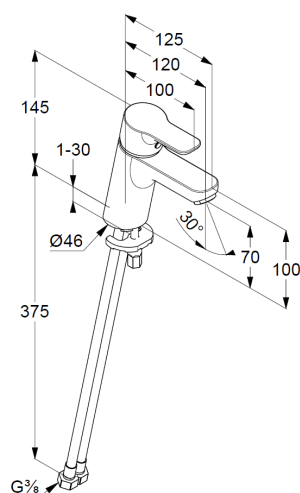

Техкарта

Изделие: KLU DI PURE&EASY
однорычажный смеситель
на умывальник 70

№ арт.: 37 028 05 65

Поверхность: 05 хром

Описание:

литой рычаг
монтаж на одно отверстие
расход воды 7 л/мин при давлении 3 бара
аэратор М 24 x 1
керамический картридж
с ограничителем горячей воды
донный клапан G 1 1/4
система быстрого монтажа
гибкая подводка G 3/8

Фото

Размеры

График расхода воды