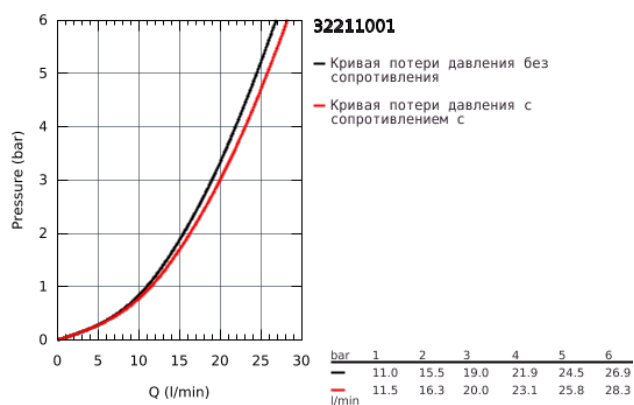

## 32 211 001 **CONCETTO СМЕСИТЕЛЬ ОДНОРЫЧАЖНЫЙ ДЛЯ ВАННЫ, DN 15**

### ОПИСАНИЕ ПРОДУКТА

- настенный монтаж
- металлический рычаг
- GROHE SilkMove керамический картридж Ø 46 мм
- GROHE StarLight хромированное покрытие поверхности
- регулировка расхода воды
- автоматический переключатель: ванна/душ
- аэратор
- встроенный обратный клапан в душевом отводе 1/2"
- скрытые S-образные эксцентрики
- с защитой от обратного потока
- дополнительный ограничитель температуры (46 308 000)
- минимальное давление 1,0 бар
- класс шума I по DIN 4109