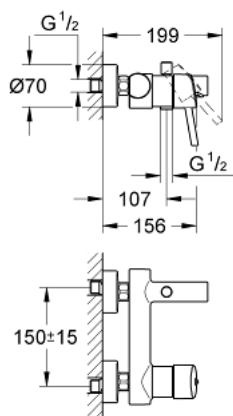

## 32 211 001 **CONCETTO СМЕСИТЕЛЬ ОДНОРЫЧАЖНЫЙ ДЛЯ ВАННЫ, DN 15**

### ОПИСАНИЕ ПРОДУКТА

- настенный монтаж
- металлический рычаг
- GROHE SilkMove керамический картридж Ø 46 мм
- GROHE StarLight хромированное покрытие поверхности
- регулировка расхода воды
- автоматический переключатель: ванна/душ
- аэратор
- встроенный обратный клапан в душевом отводе 1/2"
- скрытые S-образные эксцентрики
- с защитой от обратного потока
- дополнительный ограничитель температуры (46 308 000)
- минимальное давление 1,0 бар
- класс шума I по DIN 4109

### ЗАПАСНЫЕ ЧАСТИ

- 1: Рычаг (Order-nr. 46723000)
  - 2: Колпак (Order-nr. 46578000)
  - 3: Картридж (Order-nr. 46048000)
  - 4: Аэратор (Order-nr. 13952000)
  - 5: Кнопка переключателя (Order-nr. 64309000)
  - 6: Переключатель (Order-nr. 65655000)
  - 7: Обратный клапан (Order-nr. 08565000)
  - 8: Резьбовое соединение  
подключения 1/2" (Order-nr. 45044000)
  - 9: S-образный эксцентрик (Order-nr. 12662000)
  - 10: Ограничитель температуры (Order-nr. 46375000)\*
  - 11: Ключ (Order-nr. 19377000)\*
  - 12: Удлинение 3/4", 20 мм (Order-nr. 0713000M)\*
- \* Optional accessories