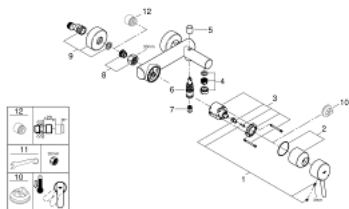

## 32 211 001 **CONCETTO СМЕСИТЕЛЬ ОДНОРЫЧАЖНЫЙ ДЛЯ ВАННЫ, DN 15**

### ОПИСАНИЕ ПРОДУКТА

- настенный монтаж
- металлический рычаг
- GROHE SilkMove керамический картридж Ø 46 мм
- GROHE StarLight хромированное покрытие поверхности
- регулировка расхода воды
- автоматический переключатель: ванна/душ
- аэратор
- встроенный обратный клапан в душевом отводе 1/2"
- скрытые S-образные эксцентрики
- с защитой от обратного потока
- дополнительный ограничитель температуры (46 308 000)
- минимальное давление 1,0 бар
- класс шума I по DIN 4109

### ЗАПАСНЫЕ ЧАСТИ

- 1: Рычаг (Order-nr. 46723000)
  - 2: Колпак (Order-nr. 46578000)
  - 3: Картридж (Order-nr. 46048000)
  - 4: Аэратор (Order-nr. 13952000)
  - 5: Кнопка переключателя (Order-nr. 64309000)
  - 6: Переключатель (Order-nr. 65655000)
  - 7: Обратный клапан (Order-nr. 08565000)
  - 8: Резьбовое соединение  
подключения 1/2" (Order-nr. 45044000)
  - 9: S-образный эксцентрик (Order-nr. 12662000)
  - 10: Ограничитель температуры (Order-nr. 46375000)\*
  - 11: Ключ (Order-nr. 19377000)\*
  - 12: Удлинение 3/4", 20 мм (Order-nr. 0713000M)\*
- \* Optional accessories