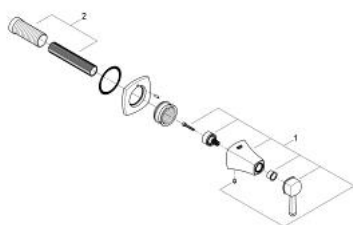

19 944 IG0 GRANDERA НАКЛАДНАЯ ПАНЕЛЬ СКРЫТОЙ ВЕНТИЛЬНОЙ ГОЛОВКИ

ОПИСАНИЕ ПРОДУКТА

- комплект верхней монтажной части для
- 35 028 000 (встраиваемый вентиль на один выход для модульной установки системы Grotherm Custom Shower)
- 29 032 000 (предварительно смонтированная вентильная головка 1/2")
- 29 034 000 (предварительно смонтированная вентильная головка 1/2")
- 29 068 000 (предварительно смонтированная керамическая вентильная головка 1/2" - не для использования в качестве запорного вентиля)
- GROHE StarLight хромированное покрытие поверхности
- плавная регулировка глубины монтажа
- 43 - 91 мм
- минимальное давление 1,0 бар
- for use with rough-in valve (35 029)

19 944 IG0 GRANDERA НАКЛАДНАЯ ПАНЕЛЬ СКРЫТОЙ ВЕНТИЛЬНОЙ ГОЛОВКИ

ЗАПАСНЫЕ ЧАСТИ

1: Рычаг (Order-nr. 48215IG0)

2: Удлинение шпинделя (Order-nr. 45988000)