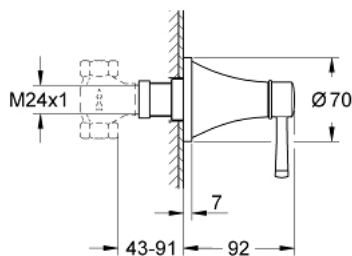

19 944 IG0 GRANDERA НАКЛАДНАЯ ПАНЕЛЬ СКРЫТОЙ ВЕНТИЛЬНОЙ ГОЛОВКИ

ОПИСАНИЕ ПРОДУКТА

- комплект верхней монтажной части для
- 35 028 000 (встраиваемый вентиль на один выход для модульной установки системы Grotherm Custom Shower)
- 29 032 000 (предварительно смонтированная вентильная головка 1/2")
- 29 034 000 (предварительно смонтированная вентильная головка 1/2")
- 29 068 000 (предварительно смонтированная керамическая вентильная головка 1/2" - не для использования в качестве запорного вентиля)
- GROHE StarLight хромированное покрытие поверхности
- плавная регулировка глубины монтажа
- 43 - 91 мм
- минимальное давление 1,0 бар
- for use with rough-in valve (35 029)

19 944 IG0 GRANDERA НАКЛАДНАЯ ПАНЕЛЬ СКРЫТОЙ ВЕНТИЛЬНОЙ ГОЛОВКИ

ЗАПАСНЫЕ ЧАСТИ

1: Рычаг (Order-nr. 48215IG0)

2: Удлинение шпинделя (Order-nr. 45988000)