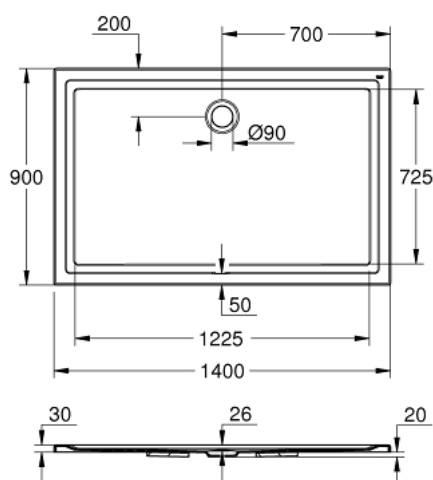

39 307 000 АКРИЛОВЫЙ ДУШЕВОЙ ПОДДОН 900 X 1400

ОПИСАНИЕ ПРОДУКТА

- размеры: 900 x 1400 мм
- глубина: 30 мм
- материал: акрил
- диаметр отверстия слива: 90 мм
- рекомендуются гарнитуры для слива GROHE: 49 533 000 (вертикальный) и 49 534 000 (горизонтальный), приобретаются отдельно
- Монтажный материал приобретается отдельно