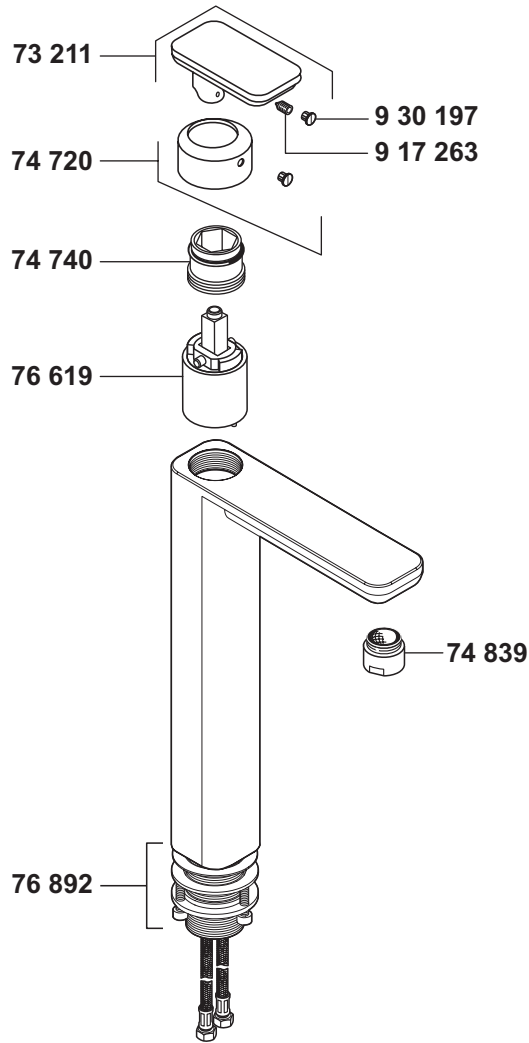

# KLUDI E2

49298

A\_4929875

| 49298   | Waschtisch-Einhandmischer DN 15   | single lever basin mixer DN 15 | ééngreeps wastafelmengkraan 1/2" |
|---------|-----------------------------------|--------------------------------|----------------------------------|
| 73 211  | Hebel                             | lever                          | hendel                           |
| 74 720  | Abdeckkappe                       | cover cap                      | afdekkap                         |
| 74 740  | Spannschraube                     | screw                          | spanschroef                      |
| 74 839  | s-pointer Luftsprudler M 24 x 1/2 | s-pointer aerator M 24 x 1/2   | s-pointer perlator M 24 x 1/2    |
| 76 619  | Steuereinheit                     | control units                  | besturingseenheid                |
| 76 892  | Befestigungssatz                  | assembling set                 | bevestigingsset                  |
| 917 263 | Gewindestift                      | threading lathe                | inbus schroef                    |
| 930 197 | Markierungsstopfen                | red/blue insert                | markeringsstop                   |