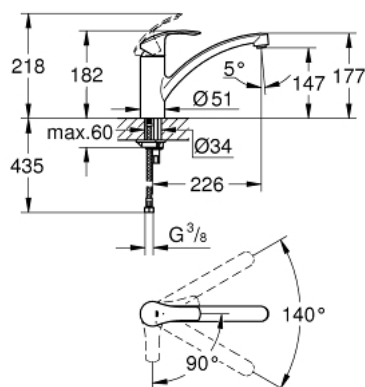

## 30 260 002 EUROSMART СМЕСИТЕЛЬ ОДНОРЫЧАЖНЫЙ ДЛЯ МОЙКИ, DN 15

### ОПИСАНИЕ ПРОДУКТА

- с низким изливом
- монтаж на одно отверстие
- GROHE StarLight хромированное покрытие поверхности
- GROHE SilkMove ESKерамический картридж 35 мм с энергосберегающей функцией (подача холодной воды при центральном положении рычага)
- регулировка расхода воды
- поворотный литой излив
- угол поворота 140°
- GROHE Zero Изолированный водоток - вода не контактирует с металлами корпуса смесителя
- аэратор с возможностью демонтажа без инструментов (с помощью монеты)
- гибкая подводка
- система быстрого монтажа
- минимальное давление 1,0 бар

### SPARE PARTS

- 1: Рычаг (Order-nr. 46902000)
  - 2: Колпак (Order-nr. 46492000)
  - 3: Screw ring (Order-nr. 46815000)
  - 4: Картридж (Order-nr. 46863000)
  - 5: Регулятор струи (Order-nr. 48264000)
  - 6: Обратное резьбовое соединение (Order-nr. 46249000)
  - 7: Стабилизирующая плашка (Order-nr. 05334000)
  - 8: Монтажный ключ (Order-nr. 19017000)\*
  - 9: Ключ (Order-nr. 19332000)\*
- \* Optional accessories