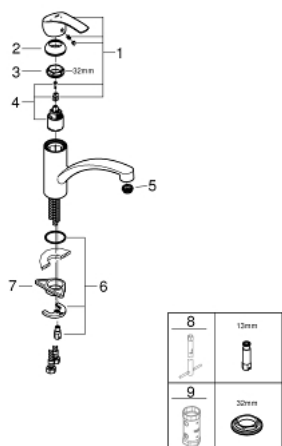

## 30 260 002 EUROSMART СМЕСИТЕЛЬ ОДНОРЫЧАЖНЫЙ ДЛЯ МОЙКИ, DN 15

### ОПИСАНИЕ ПРОДУКТА

- с низким изливом
- монтаж на одно отверстие
- GROHE StarLight хромированное покрытие поверхности
- GROHE SilkMove ESKерамический картридж 35 мм с энергосберегающей функцией (подача холодной воды при центральном положении рычага)
- регулировка расхода воды
- поворотный литой излив
- угол поворота 140°
- GROHE Zero Изолированный водоток - вода не контактирует с металлами корпуса смесителя
- аэратор с возможностью демонтажа без инструментов (с помощью монеты)
- гибкая подводка
- система быстрого монтажа
- минимальное давление 1,0 бар

### SPARE PARTS

- 1: Рычаг (Order-nr. 46902000)
  - 2: Колпак (Order-nr. 46492000)
  - 3: Screw ring (Order-nr. 46815000)
  - 4: Картридж (Order-nr. 46863000)
  - 5: Регулятор струи (Order-nr. 48264000)
  - 6: Обратное резьбовое соединение (Order-nr. 46249000)
  - 7: Стабилизирующая плашка (Order-nr. 05334000)
  - 8: Монтажный ключ (Order-nr. 19017000)\*
  - 9: Ключ (Order-nr. 19332000)\*
- \* Optional accessories