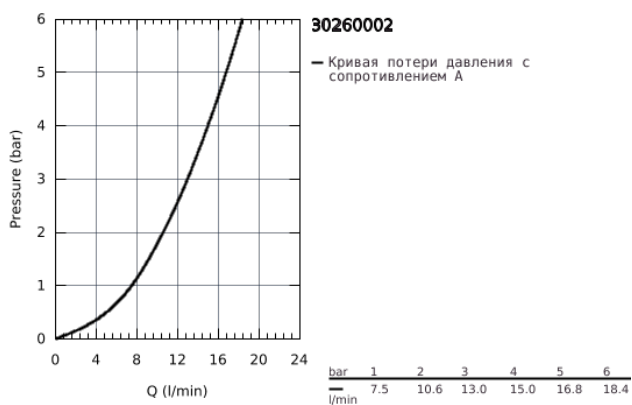

## 30 260 002 EUROSMART СМЕСИТЕЛЬ ОДНОРЫЧАЖНЫЙ ДЛЯ МОЙКИ, DN 15

### ОПИСАНИЕ ПРОДУКТА

- с низким изливом
- монтаж на одно отверстие
- GROHE StarLight хромированное покрытие поверхности
- GROHE SilkMove ESKерамический картридж 35 мм с энергосберегающей функцией (подача холодной воды при центральном положении рычага)
- регулировка расхода воды
- поворотный литой излив
- угол поворота 140°
- GROHE Zero Изолированный водоток - вода не контактирует с металлами корпуса смесителя
- аэратор с возможностью демонтажа без инструментов (с помощью монеты)
- гибкая подводка
- система быстрого монтажа
- минимальное давление 1,0 бар