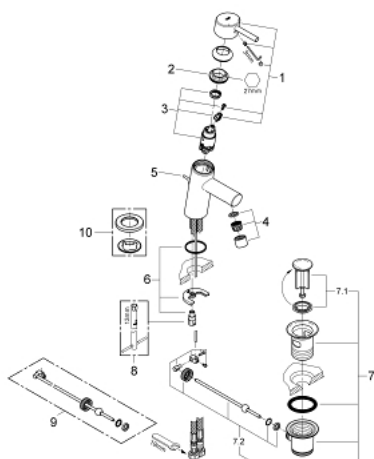

32 204 10E CONCEPTO СМЕСИТЕЛЬ ОДНОРЫЧАЖНЫЙ ДЛЯ РАКОВИНЫ, DN 15 S-SIZE

ОПИСАНИЕ ПРОДУКТА

- монтаж на одно отверстие
- металлический рычаг
- GROHE SilkMove керамический картридж 28 мм
- ограничитель температуры
- GROHE StarLight хромированное покрытие поверхности
- GROHE EcoJoy SpeedClean аэратор с ограничением расхода воды 5,7 л/мин
- GROHE FastFixation быстрая монтажная система
- рычажный донный клапан 1 1/4"
- гибкая подводка
- класс шума I по DIN 4109

32 204 10E CONCETTO СМЕСИТЕЛЬ ОДНОРЫЧАЖНЫЙ ДЛЯ РАКОВИНЫ, DN 15 S-SIZE

ЗАПАСНЫЕ ЧАСТИ

- 1: Рычаг (Order-nr. 46753000)
- 2: Крепежное кольцо (Order-nr. 46715000)
- 3: Картридж (Order-nr. 46580000)
- 4: Аэратор (Order-nr. 13935000)
- 5: Тяга (Order-nr. 46739000)
- 6: Обратное резьбовое соединение (Order-nr. 46249000)
- 7: Сливной гарнитур 1 1/4" (Order-nr. 28910000)
- 7.1: Пробка (Order-nr. 07182000)
- 7.2: Эксцентриковая тяга (Order-nr. 07052000)
- 8: Монтажный ключ (Order-nr. 19017000)*
- 9: Эксцентриковая тяга (Order-nr. 07341000)*
- 10: Основа (Order-nr. 48165000)*