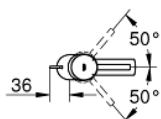

32 204 10E CONCEPTO СМЕСИТЕЛЬ ОДНОРЫЧАЖНЫЙ ДЛЯ РАКОВИНЫ, DN 15 S-SIZE

ОПИСАНИЕ ПРОДУКТА

- монтаж на одно отверстие
- металлический рычаг
- GROHE SilkMove керамический картридж 28 мм
- ограничитель температуры
- GROHE StarLight хромированное покрытие поверхности
- GROHE EcoJoy SpeedClean аэратор с ограничением расхода воды 5,7 л/мин
- GROHE FastFixation быстрая монтажная система
- рычажный донный клапан 1 1/4"
- гибкая подводка
- класс шума I по DIN 4109

32 204 10E CONCETTO СМЕСИТЕЛЬ ОДНОРЫЧАЖНЫЙ ДЛЯ РАКОВИНЫ, DN 15 S-SIZE

ЗАПАСНЫЕ ЧАСТИ

- 1: Рычаг (Order-nr. 46753000)
- 2: Крепежное кольцо (Order-nr. 46715000)
- 3: Картридж (Order-nr. 46580000)
- 4: Аэратор (Order-nr. 13935000)
- 5: Тяга (Order-nr. 46739000)
- 6: Обратное резьбовое соединение (Order-nr. 46249000)
- 7: Сливной гарнитур 1 1/4" (Order-nr. 28910000)
- 7.1: Пробка (Order-nr. 07182000)
- 7.2: Эксцентриковая тяга (Order-nr. 07052000)
- 8: Монтажный ключ (Order-nr. 19017000)*
- 9: Эксцентриковая тяга (Order-nr. 07341000)*
- 10: Основа (Order-nr. 48165000)*