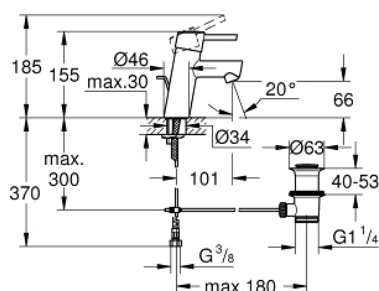

32 204 10E CONCEPTO СМЕСИТЕЛЬ ОДНОРЫЧАЖНЫЙ ДЛЯ РАКОВИНЫ, DN 15 S-SIZE

ОПИСАНИЕ ПРОДУКТА

- монтаж на одно отверстие
- металлический рычаг
- GROHE SilkMove керамический картридж 28 мм
- ограничитель температуры
- GROHE StarLight хромированное покрытие поверхности
- GROHE EcoJoy SpeedClean аэратор с ограничением расхода воды 5,7 л/мин
- GROHE FastFixation быстрая монтажная система
- рычажный донный клапан 1 1/4"
- гибкая подводка
- класс шума I по DIN 4109

32 204 10E CONCETTO СМЕСИТЕЛЬ ОДНОРЫЧАЖНЫЙ ДЛЯ РАКОВИНЫ, DN 15 S-SIZE

ЗАПАСНЫЕ ЧАСТИ

- 1: Рычаг (Order-nr. 46753000)
- 2: Крепежное кольцо (Order-nr. 46715000)
- 3: Картридж (Order-nr. 46580000)
- 4: Аэратор (Order-nr. 13935000)
- 5: Тяга (Order-nr. 46739000)
- 6: Обратное резьбовое соединение (Order-nr. 46249000)
- 7: Сливной гарнитур 1 1/4" (Order-nr. 28910000)
- 7.1: Пробка (Order-nr. 07182000)
- 7.2: Эксцентриковая тяга (Order-nr. 07052000)
- 8: Монтажный ключ (Order-nr. 19017000)*
- 9: Эксцентриковая тяга (Order-nr. 07341000)*
- 10: Основа (Order-nr. 48165000)*