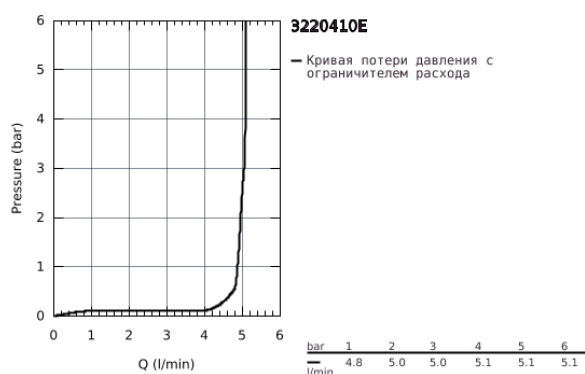

32 204 10E CONCEPTO СМЕСИТЕЛЬ ОДНОРЫЧАЖНЫЙ ДЛЯ РАКОВИНЫ, DN 15 S-SIZE

ОПИСАНИЕ ПРОДУКТА

- монтаж на одно отверстие
- металлический рычаг
- GROHE SilkMove керамический картридж 28 мм
- ограничитель температуры
- GROHE StarLight хромированное покрытие поверхности
- GROHE EcoJoy SpeedClean аэратор с ограничением расхода воды 5,7 л/мин
- GROHE FastFixation быстрая монтажная система
- рычажный донный клапан 1 1/4"
- гибкая подводка
- класс шума I по DIN 4109

32 204 10E CONCETTO СМЕСИТЕЛЬ ОДНОРЫЧАЖНЫЙ ДЛЯ РАКОВИНЫ, DN 15 S-SIZE

ЗАПАСНЫЕ ЧАСТИ

- 1: Рычаг (Order-nr. 46753000)
- 2: Крепежное кольцо (Order-nr. 46715000)
- 3: Картридж (Order-nr. 46580000)
- 4: Аэратор (Order-nr. 13935000)
- 5: Тяга (Order-nr. 46739000)
- 6: Обратное резьбовое соединение (Order-nr. 46249000)
- 7: Сливной гарнитур 1 1/4" (Order-nr. 28910000)
- 7.1: Пробка (Order-nr. 07182000)
- 7.2: Эксцентриковая тяга (Order-nr. 07052000)
- 8: Монтажный ключ (Order-nr. 19017000)*
- 9: Эксцентриковая тяга (Order-nr. 07341000)*
- 10: Основа (Order-nr. 48165000)*