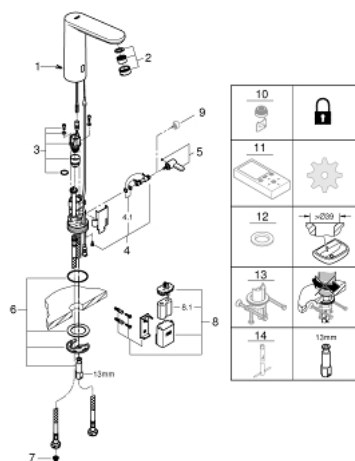

36 422 000 EUROSMART COSMOPOLITAN E ИНФРАКРАСНАЯ ЭЛЕКТРОНИКА ДЛЯ РАКОВИНЫ, DN 15 L-SIZE СО СМЕШИВАНИЕМ И С РЕГУЛИРУЕМЫМ ОГРАНИЧИТЕЛЕМ ТЕМПЕРАТУРЫ

ОПИСАНИЕ ПРОДУКТА

- с инфракрасным датчиком для двусторонней связи для мониторинга, настройки и сервисного обслуживания
- 6V литиевая батарейка, тип CR-P2
- Срок службы батарейки: прил. 7 лет (150 включений в день)
- GROHE StarLight хромированное покрытие поверхности
- GROHE EcoJoy - 5,7 л/мин
- гибкая подводка
- обратный клапан
- грязеулавливающие фильтры
- со встроенным электромагнитным клапаном
- внешняя батарея
- система быстрого монтажа
- многоступенчатый указатель состояния батарейки
- 7 предустановленных режимов:
 - автоматический смыв
 - термическая дезинфекция
 - моющий режим
- дополнительные функции и точные настройки с помощью пульта дистанционного управления 36 407
- Одобрено в CE
- класс шума I по DIN 4109
- тип защиты смесителя IP 59K
- минимальное давление 1,0 бар

Certificate NF - Classement E00 C3 A2 U3

36 422 000 **EUROSMART COSMOPOLITAN E ИНФРАКРАСНАЯ ЭЛЕКТРОНИКА ДЛЯ РАКОВИНЫ, DN 15 L-SIZE**
СО СМЕШИВАНИЕМ И С РЕГУЛИРУЕМЫМ ОГРАНИЧИТЕЛЕМ ТЕМПЕРАТУРЫ

ЗАПАСНЫЕ ЧАСТИ