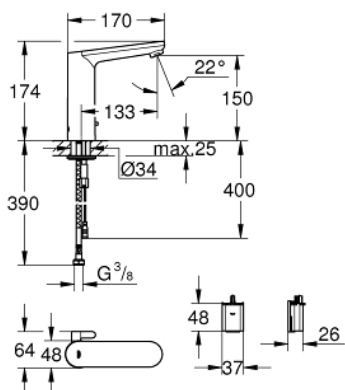

36 422 000 EUROSMART COSMOPOLITAN E ИНФРАКРАСНАЯ ЭЛЕКТРОНИКА ДЛЯ РАКОВИНЫ, DN 15 L-SIZE СО СМЕШИВАНИЕМ И С РЕГУЛИРУЕМЫМ ОГРАНИЧИТЕЛЕМ ТЕМПЕРАТУРЫ

ОПИСАНИЕ ПРОДУКТА

- с инфракрасным датчиком для двусторонней связи для мониторинга, настройки и сервисного обслуживания
- 6V литиевая батарейка, тип CR-P2
- Срок службы батарейки: прил. 7 лет (150 включений в день)
- GROHE StarLight хромированное покрытие поверхности
- GROHE EcoJoy - 5,7 л/мин
- гибкая подводка
- обратный клапан
- грязеулавливающие фильтры
- со встроенным электромагнитным клапаном
- внешняя батарея
- система быстрого монтажа
- многоступенчатый указатель состояния батарейки
- 7 предустановленных режимов:
 - автоматический смыв
 - термическая дезинфекция
 - моющий режим
- дополнительные функции и точные настройки с помощью пульта дистанционного управления 36 407
- Одобрено в CE
- класс шума I по DIN 4109
- тип защиты смесителя IP 59K
- минимальное давление 1,0 бар

Certificate NF - Classement E00 C3 A2 U3

36 422 000 **EUROSMART COSMOPOLITAN E ИНФРАКРАСНАЯ ЭЛЕКТРОНИКА ДЛЯ РАКОВИНЫ, DN 15 L-SIZE**
СО СМЕШИВАНИЕМ И С РЕГУЛИРУЕМЫМ ОГРАНИЧИТЕЛЕМ ТЕМПЕРАТУРЫ

ЗАПАСНЫЕ ЧАСТИ