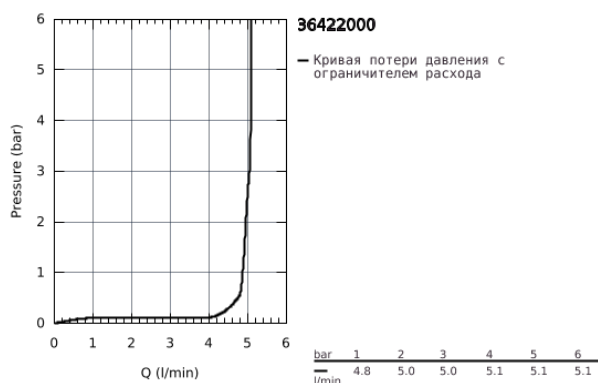

36 422 000 EUROSMART COSMOPOLITAN E ИНФРАКРАСНАЯ ЭЛЕКТРОНИКА ДЛЯ РАКОВИНЫ, DN 15 L-SIZE СО СМЕШИВАНИЕМ И С РЕГУЛИРУЕМЫМ ОГРАНИЧИТЕЛЕМ ТЕМПЕРАТУРЫ

ОПИСАНИЕ ПРОДУКТА

- с инфракрасным датчиком для двусторонней связи для мониторинга, настройки и сервисного обслуживания
- 6V литиевая батарейка, тип CR-P2
- Срок службы батарейки: прил. 7 лет (150 включений в день)
- GROHE StarLight хромированное покрытие поверхности
- GROHE EcoJoy - 5,7 л/мин
- гибкая подводка
- обратный клапан
- грязеулавливающие фильтры
- со встроенным электромагнитным клапаном
- внешняя батарея
- система быстрого монтажа
- многоступенчатый указатель состояния батарейки
- 7 предустановленных режимов:
 - автоматический смыв
 - термическая дезинфекция
 - моющий режим
- дополнительные функции и точные настройки с помощью пульта дистанционного управления 36 407
- Одобрено в CE
- класс шума I по DIN 4109
- тип защиты смесителя IP 59K
- минимальное давление 1,0 бар

Certificate NF - Classement E00 C3 A2 U3

36 422 000 **EUROSMART COSMOPOLITAN E ИНФРАКРАСНАЯ ЭЛЕКТРОНИКА ДЛЯ РАКОВИНЫ, DN 15 L-SIZE**
СО СМЕШИВАНИЕМ И С РЕГУЛИРУЕМЫМ ОГРАНИЧИТЕЛЕМ ТЕМПЕРАТУРЫ

ЗАПАСНЫЕ ЧАСТИ