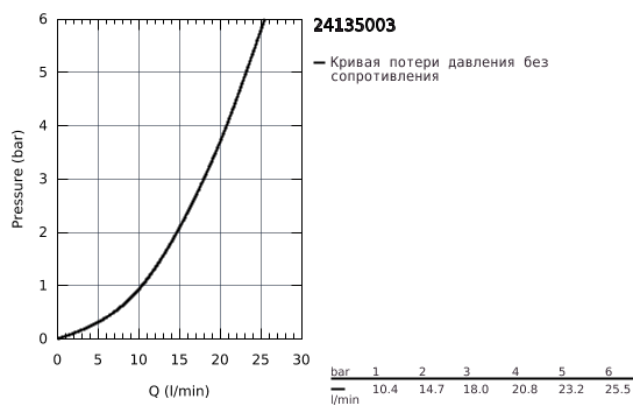

24 135 003 ATRIO ТЕРМОСТАТ ДЛЯ ДУША С ПЕРЕКЛЮЧАТЕЛЕМ НА 2 ПОЛОЖЕНИЯ