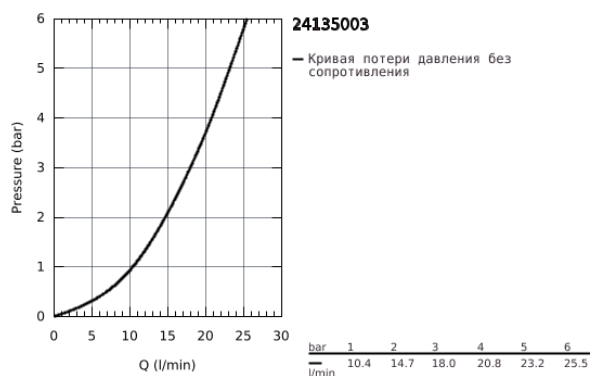

### ОПИСАНИЕ ПРОДУКТА

- комплект верхней монтажной части для
- GROHE Rapido SmartBox 35 600/35 604 (универсальная встраиваемая часть)
- GROHE TurboStat компактный картридж с восковым термоэлементом
- GROHE StarLight хромированное покрытие поверхности
- с настенными розетками GROHE FastFixation (скрытые эксцентрики, уплотнение, скрытый монтаж)
- металлическая накладная панель, регулируемая на 6°
- графическое изображение: верхний душ и ручной душ
- GROHE SafeStop стопор безопасности при 38°C
- GROHE SafeStop Plus опционно ограничитель температуры на 43°C / 46°C, включен
- GROHE AquaDimmer, встроенный переключатель
- металлические рукоятки
- распределение расхода: выход В = 27 л/мин, выход С = 30 л/мин
- без встраиваемой части