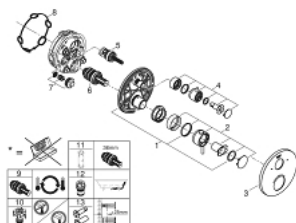

24 135 003 ATRIO ТЕРМОСТАТ ДЛЯ ДУША С ПЕРЕКЛЮЧАТЕЛЕМ НА 2 ПОЛОЖЕНИЯ

ЗАПАСНЫЕ ЧАСТИ

1. 1: Монтажная плата (Order-nr. 49080000)
  2. 2: Ручка температуры (Order-nr. 49089000)
  3. 3: Розетка (Order-nr. 49074000)
  4. 4: Ручка вентиля Aquadimmer (Order-nr. 49090000)
  5. 5: Aquadimmer (Order-nr. 49084000)
  6. 6: Компактный термостатический картридж 3/4" (Order-nr. 49028000)
  7. 7: Обратный клапан (Order-nr. 49085000)
  8. 8: Уплотнение (Order-nr. 48360000)
  9. 9: GROHE TurboStat картридж 3/4" (Order-nr. 49003000)*
  10. 10: Набор запорных клапанов (Order-nr. 1405300M)*
  11. 11: Ключ (Order-nr. 49059000)*
  12. 12: Набор защиты от обратного потока (DIN-EN1717) (Order-nr. 14055000)*
  13. 13: Универсальный набор удлинителей для термостатов с 2 рукоятками, 25 мм (Order-nr. 14058000)*
2. Optional accessories