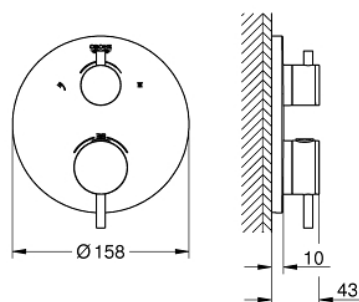

### ОПИСАНИЕ ПРОДУКТА

- комплект верхней монтажной части для
- GROHE Rapido SmartBox 35 600/35 604 (универсальная встраиваемая часть)
- GROHE TurboStat компактный картридж с восковым термоэлементом
- GROHE StarLight хромированное покрытие поверхности
- с настенными розетками GROHE FastFixation (скрытые эксцентрики, уплотнение, скрытый монтаж)
- металлическая накладная панель, регулируемая на 6°
- графическое изображение: верхний душ и ручной душ
- GROHE SafeStop стопор безопасности при 38°C
- GROHE SafeStop Plus опционно ограничитель температуры на 43°C / 46°C, включен
- GROHE AquaDimmer, встроенный переключатель
- металлические рукоятки
- распределение расхода: выход В = 27 л/мин, выход С = 30 л/мин
- без встраиваемой части