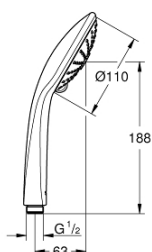

### ОПИСАНИЕ ПРОДУКТА

- Rain / Massage / SmartRain
- GROHE EcoJoy ограничитель расхода воды 9,5 л/мин
- GROHE DreamSpray превосходный поток воды
- GROHE SprayDimmer
- GROHE StarLight хромированное покрытие поверхности
- SpeedClean система против известковых отложений
- внутренний охлаждающий канал для продолжительного срока службы
- универсальное крепление, подходящее к любому стандартному шлангу
- может использоваться с проточным водонагревателем
- минимальное давление 1,0 бар

Certificate NF - Classement E1 C1 A3 U3

27 239 000 **EUPHORIA 110 MASSAGE РУЧНОЙ ДУШ, 3 ВИДА СТРУЙ**

**ЗАПАСНЫЕ ЧАСТИ**

1: Сетка (Order-nr. 0700200M)