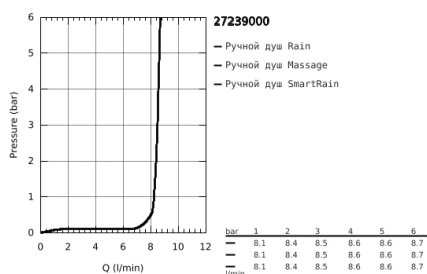

27 239 000 EUPHORIA 110 MASSAGE РУЧНОЙ ДУШ, 3 ВИДА СТРУЙ

ОПИСАНИЕ ПРОДУКТА

- Rain / Massage / SmartRain
- GROHE EcoJoy ограничитель расхода воды 9,5 л/мин
- GROHE DreamSpray превосходный поток воды
- GROHE SprayDimmer
- GROHE StarLight хромированное покрытие поверхности
- SpeedClean система против известковых отложений
- внутренний охлаждающий канал для продолжительного срока службы
- универсальное крепление, подходящее к любому стандартному шлангу
- может использоваться с проточным водонагревателем
- минимальное давление 1,0 бар

Certificate NF - Classement E1 C1 A3 U3