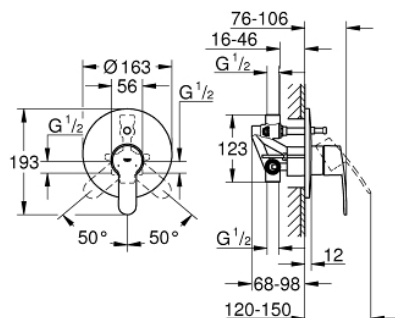

33 637 002 EUROSTYLE COSMOPOLITAN СМЕСИТЕЛЬ ОДНОРЫЧАЖНЫЙ ДЛЯ ВАННЫ, DN 15

ОПИСАНИЕ ПРОДУКТА

- установка на стену
- GROHE SilkMove керамический картридж Ø 46 мм
- GROHE StarLight хромированное покрытие поверхности
- в комплект входят:
- комплект готового монтажа
- корпус встраиваемого смесителя
- 33 963 000
- регулировка расхода воды
- возможность установки мин. расхода 2,5 л/мин.
- металлический рычаг
- уплотнитель розетки и рычага
- металлическая розетка
- винтовое крепление
- Дополнительный ограничитель температуры

33 637 002 **EUROSTYLE COSMOPOLITAN СМЕСИТЕЛЬ ОДНОРЫЧАЖНЫЙ ДЛЯ ВАННЫ, DN 15**

ЗАПАСНЫЕ ЧАСТИ

- 1: Рычаг (Order-nr. 46752000)
 - 2: Розетка (Order-nr. 46905000)
 - 3: Колпак (Order-nr. 06874000)
 - 4: Картридж (Order-nr. 46048000)
 - 5: Переключатель (Order-nr. 46737000)
 - 6: Ограничитель температуры (Order-nr. 46375000)*
 - 7: Удлинение (Order-nr. 46191000)*
 - 8: Удлинение (Order-nr. 46343000)*
- * Optional accessories