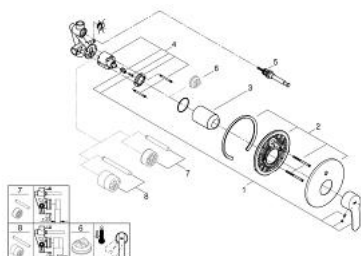

33 637 002 EUROSTYLE COSMOPOLITAN СМЕСИТЕЛЬ ОДНОРЫЧАЖНЫЙ ДЛЯ ВАННЫ, DN 15

ОПИСАНИЕ ПРОДУКТА

- установка на стену
- GROHE SilkMove керамический картридж Ø 46 мм
- GROHE StarLight хромированное покрытие поверхности
- в комплект входят:
- комплект готового монтажа
- корпус встраиваемого смесителя
- 33 963 000
- регулировка расхода воды
- возможность установки мин. расхода 2,5 л/мин.
- металлический рычаг
- уплотнитель розетки и рычага
- металлическая розетка
- винтовое крепление
- Дополнительный ограничитель температуры

33 637 002 **EUROSTYLE COSMOPOLITAN СМЕСИТЕЛЬ ОДНОРЫЧАЖНЫЙ ДЛЯ ВАННЫ, DN 15**

ЗАПАСНЫЕ ЧАСТИ

- 1: Рычаг (Order-nr. 46752000)
 - 2: Розетка (Order-nr. 46905000)
 - 3: Колпак (Order-nr. 06874000)
 - 4: Картридж (Order-nr. 46048000)
 - 5: Переключатель (Order-nr. 46737000)
 - 6: Ограничитель температуры (Order-nr. 46375000)*
 - 7: Удлинение (Order-nr. 46191000)*
 - 8: Удлинение (Order-nr. 46343000)*
- * Optional accessories