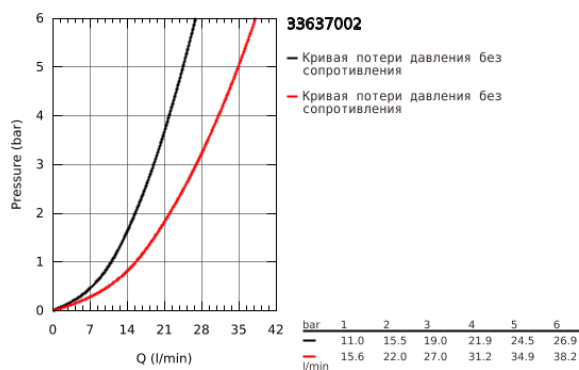

33 637 002 EUROSTYLE COSMOPOLITAN СМЕСИТЕЛЬ ОДНОРЫЧАЖНЫЙ ДЛЯ ВАННЫ, DN 15

ОПИСАНИЕ ПРОДУКТА

- установка на стену
- GROHE SilkMove керамический картридж Ø 46 мм
- GROHE StarLight хромированное покрытие поверхности
- в комплект входят:
- комплект готового монтажа
- корпус встраиваемого смесителя
- 33 963 000
- регулировка расхода воды
- возможность установки мин. расхода 2,5 л/мин.
- металлический рычаг
- уплотнитель розетки и рычага
- металлическая розетка
- винтовое крепление
- Дополнительный ограничитель температуры