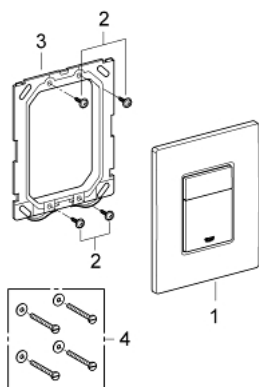

38 732 BR0 SKATE COSMOPOLITAN НАКЛАДНАЯ ПАНЕЛЬ

ОПИСАНИЕ ПРОДУКТА

- поверхность с защитой от следов пальцев
- 2 объема смыва или прерывание смыва старт/стоп
- для пневматического сливного клапана
- для вертикального и горизонтального монтажа
- 156 x 197 мм
- из ABS
- GROHE StarLight хромированное покрытие поверхности
- GROHE EcoJoy Технология совершенного потока при уменьшенном расходе воды
- для Rapid SL и Uniset со смывным бачком GD 2
- для установки на Rapid SLX необходимо заказать ревизионный короб 66 791 000 (приобретается отдельно)

38 732 BR0 SKATE COSMOPOLITAN НАКЛАДНАЯ ПАНЕЛЬ

ЗАПАСНЫЕ ЧАСТИ

1: Накладная панель с кнопкой (Order-nr. 42371BR0)

2: Винт (Order-nr. 6636200M)

3: Крепежная рама (Order-nr. 43207000)

4: Крепежный набор (Order-nr. 4308500M)*