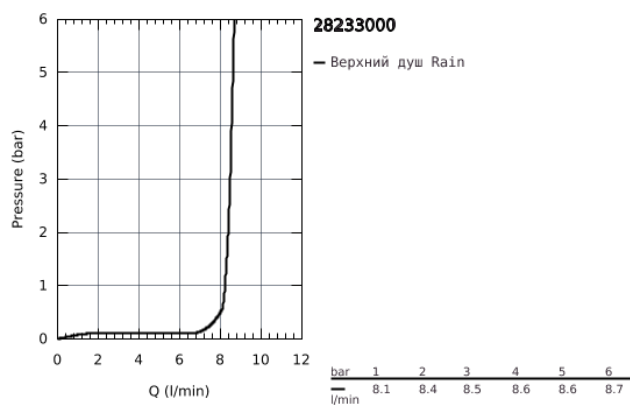

28 233 000 EUPHORIA COSMOPOLITAN 160 ВЕРХНИЙ ДУШ С ОДНИМ РЕЖИМОМ

ОПИСАНИЕ ПРОДУКТА

- Rain
- шаровый шарнир +/- 15° вращающийся
- резьбовое соединение 1/2"
- GROHE EcoJoy ограничитель расхода воды 9,5 л/мин
- GROHE DreamSpray превосходный поток воды
- GROHE StarLight хромированное покрытие поверхности
- SpeedClean система против известковых отложений
- может использоваться с проточным водонагревателем
- минимальное давление 1,0 бар

28 233 000 **EUPHORIA COSMOPOLITAN 160 ВЕРХНИЙ ДУШ С ОДНИМ РЕЖИМОМ**

ЗАПАСНЫЕ ЧАСТИ

1: Уплотнение Ø18,5 x Ø12 x 2 (Order-nr. 0138900M)

2: Сетка (Order-nr. 0676800M)