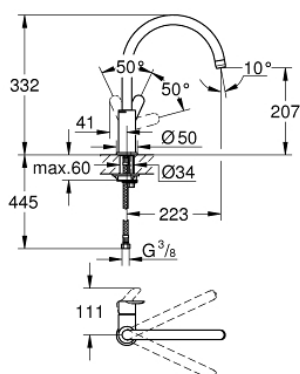

## 31 367 000 BAUEDGE СМЕСИТЕЛЬ ОДНОРЫЧАЖНЫЙ ДЛЯ МОЙКИ, DN 15

### ОПИСАНИЕ ПРОДУКТА

- с высоким изливом
- монтаж на одно отверстие
- GROHE StarLight хромированное покрытие поверхности
- GROHE Longlife керамический картридж 28 мм
- излив с аэратором
- поворотный трубкообразный излив
- угол поворота 360°
- гибкая подводка
- система быстрого монтажа
- минимальное давление 1,0 бар