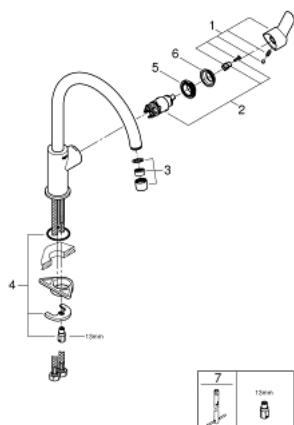

## 31 367 000 BAUEDGE СМЕСИТЕЛЬ ОДНОРЫЧАЖНЫЙ ДЛЯ МОЙКИ, DN 15

### ОПИСАНИЕ ПРОДУКТА

- с высоким изливом
- монтаж на одно отверстие
- GROHE StarLight хромированное покрытие поверхности
- GROHE Longlife керамический картридж 28 мм
- излив с аэратором
- поворотный трубкообразный излив
- угол поворота 360°
- гибкая подводка
- система быстрого монтажа
- минимальное давление 1,0 бар

### ЗАПАСНЫЕ ЧАСТИ

- 1: Рычаг (Order-nr. 46812000)
- 2: Картридж (Order-nr. 46580000)
- 3: Аэратор (Order-nr. 13928000)
- 4: Обратное резьбовое соединение (Order-nr. 46249000)
- 5: Крепежное кольцо (Order-nr. 46715000)
- 6: Колпак (Order-nr. 46581000)
- 7: Монтажный ключ (Order-nr. 19017000)\*