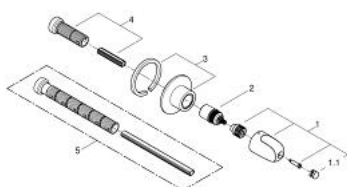

19 981 000 GROHTHERM 1000 НАКЛАДНАЯ ПАНЕЛЬ СКРЫТОЙ ВЕНТИЛЬНОЙ ГОЛОВКИ

ОПИСАНИЕ ПРОДУКТА

- комплект готового монтажа
- для встраиваемых вентилей, 1/2", 3/4", 1"
- 35 028 000 (встраиваемый вентиль на один выход для модульной установки системы Grotherm Custom Shower)
- без встраиваемого механизма
- GROHE StarLight хромированное покрытие поверхности
- GROHE MetalGrip эргономичная металлическая рукоятка
- металлический отражатель с уплотнением
- плавная регулировка глубины монтажа
- 20-80 мм
- минимальное давление 1,0 бар

19 981 000 GROHTHERM 1000 НАКЛАДНАЯ ПАНЕЛЬ СКРЫТОЙ ВЕНТИЛЬНОЙ ГОЛОВКИ

ЗАПАСНЫЕ ЧАСТИ

- 1: Отсекающая ручка (Order-nr. 48269000)
- 1.1: Заглушка (Order-nr. 4797400M)
- 2: Удлинение шпинделя (Order-nr. 45204000)
- 3: Розетка (Order-nr. 47647000)
- 4: Удлинительный набор, 80 мм (Order-nr. 45202000)
- 5: Удлинение (Order-nr. 45203000)*