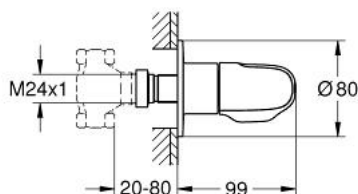

19 981 000 GROHTHERM 1000 НАКЛАДНАЯ ПАНЕЛЬ СКРЫТОЙ ВЕНТИЛЬНОЙ ГОЛОВКИ

ОПИСАНИЕ ПРОДУКТА

- комплект готового монтажа
- для встраиваемых вентилей, 1/2", 3/4", 1"
- 35 028 000 (встраиваемый вентиль на один выход для модульной установки системы Grotherm Custom Shower)
- без встраиваемого механизма
- GROHE StarLight хромированное покрытие поверхности
- GROHE MetalGrip эргономичная металлическая рукоятка
- металлический отражатель с уплотнением
- плавная регулировка глубины монтажа
- 20-80 мм
- минимальное давление 1,0 бар

19 981 000 GROHTHERM 1000 НАКЛАДНАЯ ПАНЕЛЬ СКРЫТОЙ ВЕНТИЛЬНОЙ ГОЛОВКИ

ЗАПАСНЫЕ ЧАСТИ

- 1: Отсекающая ручка (Order-nr. 48269000)
- 1.1: Заглушка (Order-nr. 4797400M)
- 2: Удлинение шпинделя (Order-nr. 45204000)
- 3: Розетка (Order-nr. 47647000)
- 4: Удлинительный набор, 80 мм (Order-nr. 45202000)
- 5: Удлинение (Order-nr. 45203000)*