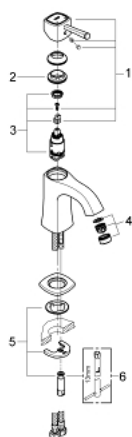

## 23 310 IG0 GRANDERA СМЕСИТЕЛЬ ОДНОРЫЧАЖНЫЙ ДЛЯ РАКОВИНЫ, DN 15 M-SIZE

### ОПИСАНИЕ ПРОДУКТА

- монтаж на одно отверстие
- GROHE SilkMove керамический картридж 28 мм
- ограничитель температуры
- GROHE StarLight хромированное покрытие поверхности
- GROHE EcoJoy Технология совершенного потока при уменьшенном расходе воды
- GROHE FastFixation быстрая монтажная система
- GROHE AquaGuide регулируемый аэратор 5,7 л/мин
- гладкий корпус
- гибкая подводка
- минимальное давление 1,0 бар

### ЗАПАСНЫЕ ЧАСТИ

- 1: Рычаг (Order-nr. 46836IG0)
- 2: Крепежное кольцо (Order-nr. 46715000)
- 3: Картридж (Order-nr. 46580000)
- 4: Регулятор струи (Order-nr. 46837G00)
- 5: Обратное резьбовое соединение (Order-nr. 46671000)
- 6: Монтажный ключ (Order-nr. 19017000)\*