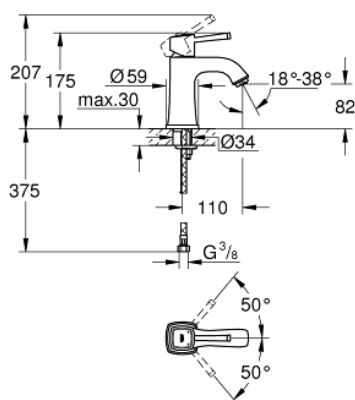

## 23 310 IG0 GRANDERA СМЕСИТЕЛЬ ОДНОРЫЧАЖНЫЙ ДЛЯ РАКОВИНЫ, DN 15 M-SIZE

### ОПИСАНИЕ ПРОДУКТА

- монтаж на одно отверстие
- GROHE SilkMove керамический картридж 28 мм
- ограничитель температуры
- GROHE StarLight хромированное покрытие поверхности
- GROHE EcoJoy Технология совершенного потока при уменьшенном расходе воды
- GROHE FastFixation быстрая монтажная система
- GROHE AquaGuide регулируемый аэратор 5,7 л/мин
- гладкий корпус
- гибкая подводка
- минимальное давление 1,0 бар

### ЗАПАСНЫЕ ЧАСТИ

- 1: Рычаг (Order-nr. 46836IG0)
- 2: Крепежное кольцо (Order-nr. 46715000)
- 3: Картридж (Order-nr. 46580000)
- 4: Регулятор струи (Order-nr. 46837G00)
- 5: Обратное резьбовое соединение (Order-nr. 46671000)
- 6: Монтажный ключ (Order-nr. 19017000)\*