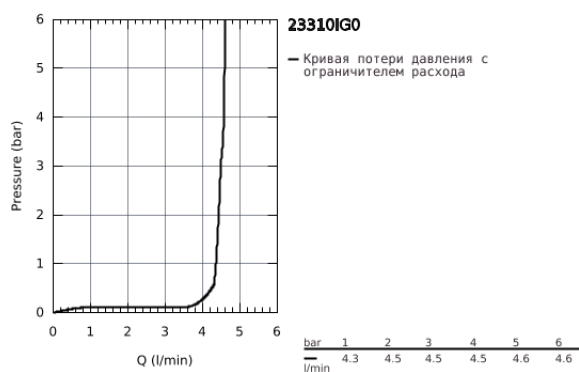

## 23 310 IG0 GRANDERA СМЕСИТЕЛЬ ОДНОРЫЧАЖНЫЙ ДЛЯ РАКОВИНЫ, DN 15 M-SIZE

### ОПИСАНИЕ ПРОДУКТА

- монтаж на одно отверстие
- GROHE SilkMove керамический картридж 28 мм
- ограничитель температуры
- GROHE StarLight хромированное покрытие поверхности
- GROHE EcoJoy Технология совершенного потока при уменьшенном расходе воды
- GROHE FastFixation быстрая монтажная система
- GROHE AquaGuide регулируемый аэратор 5,7 л/мин
- гладкий корпус
- гибкая подводка
- минимальное давление 1,0 бар