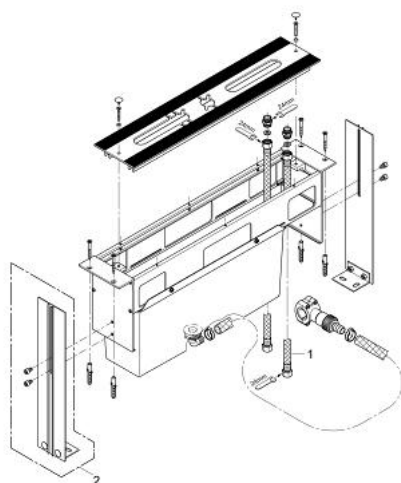

29 037 000 КОМПЛЕКТ ДЛЯ ВАННЫ НА 4/5 ОТВЕРСТИЙ

ОПИСАНИЕ ПРОДУКТА

- встраиваемая часть для монтажа на плиточном бортике
- в комплект входят:
 - монтажная рамка
 - улавливающее устройство со встроенным сливом для проникающей воды
 - декоративные накладки на винтовые крепления, цвет Хром

29 037 000 КОМПЛЕКТ ДЛЯ ВАННЫ НА 4/5 ОТВЕРСТИЙ

ЗАПАСНЫЕ ЧАСТИ

1: Шланг подключения (Order-nr. 07227000)

2: Вертикальный кронштейн (Order-nr. 45388000)*

* Optional accessories