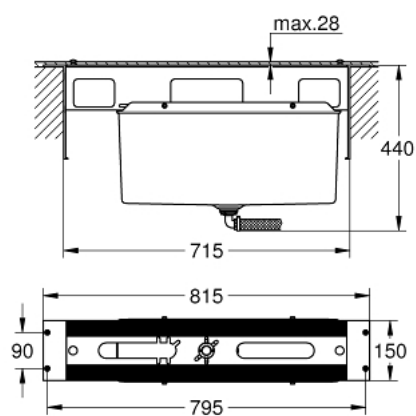

29 037 000 КОМПЛЕКТ ДЛЯ ВАННЫ НА 4/5 ОТВЕРСТИЙ

ОПИСАНИЕ ПРОДУКТА

- встраиваемая часть для монтажа на плиточном бортике
- в комплект входят:
 - монтажная рамка
 - улавливающее устройство со встроенным сливом для проникающей воды
 - декоративные накладки на винтовые крепления, цвет Хром

29 037 000 КОМПЛЕКТ ДЛЯ ВАННЫ НА 4/5 ОТВЕРСТИЙ

ЗАПАСНЫЕ ЧАСТИ

1: Шланг подключения (Order-nr. 07227000)

2: Вертикальный кронштейн (Order-nr. 45388000)*

* Optional accessories