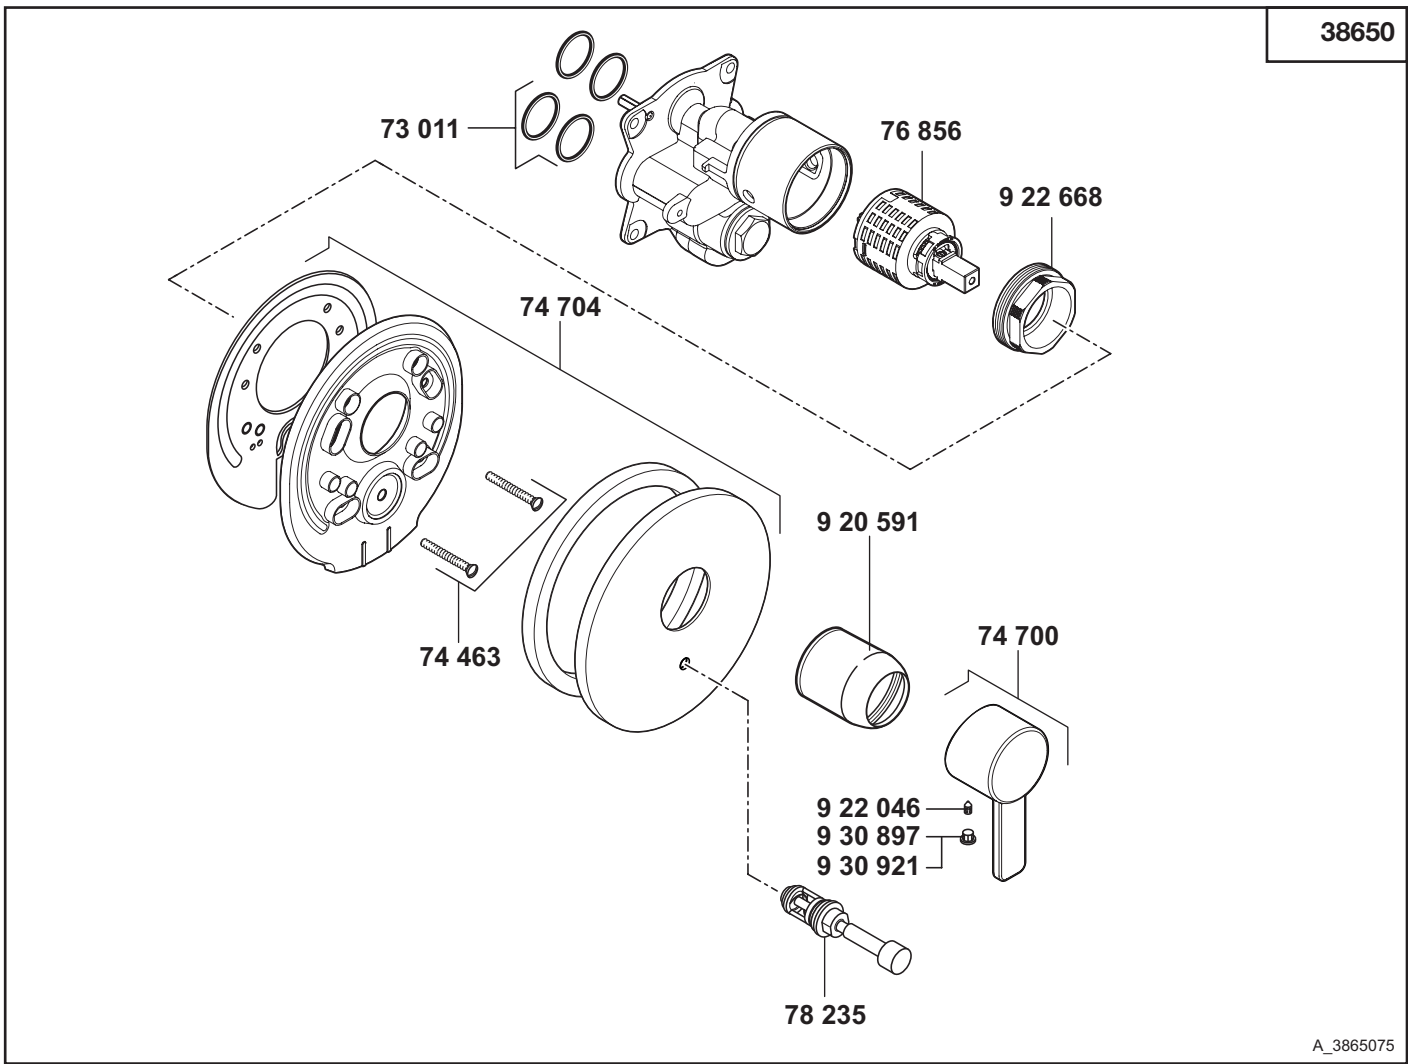

38650

A_3865075

38650	Unterputz-Wannenfüll- und Brause-Einhandmischer	concealed bath/shower mixer valve	ééngreeps inbouw bad-/douchemengkraan
73 011	Dichtungssatz	sealing set	set dichtingen
74 463	Schraube	screw	schroef
74 700	Hebel	lever	hendel
74 704	Rosette	wall flange	rozet
76 856	Kartusche	cartridge	cartouche
78 235	autom. Umstellung	automatic diverter	automatische omstelling
920 591	Abdekhülse	cover case	afdekhuls
922 046	Gewindestift	threading lathe	inbus schroef
922 668	Spannschraube	screw	spanschroef
930 897	Markierungsstopfen	red/blue insert	markeringsstop
930 921	Markierungsstopfen	red/blue insert	markeringsstop