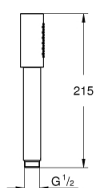

28 341 000 SENA STICK РУЧНОЙ ДУШ, 1 ВИД СТРУИ

ОПИСАНИЕ ПРОДУКТА

- Normal
- металл
- GROHE EcoJoy ограничитель расхода воды 9,5 л/мин
- GROHE DreamSpray превосходный поток воды
- GROHE StarLight хромированное покрытие поверхности
- SpeedClean система против известковых отложений
- внутренний охлаждающий канал для продолжительного срока службы
- универсальное крепление, подходящее к любому стандартному шлангу
- может использоваться с проточным водонагревателем
- минимальное давление 1,0 бар

28 341 000 **SENA STICK РУЧНОЙ ДУШ, 1 ВИД СТРУИ**

ЗАПАСНЫЕ ЧАСТИ

1: Сетка (Order-nr. 0700200M)