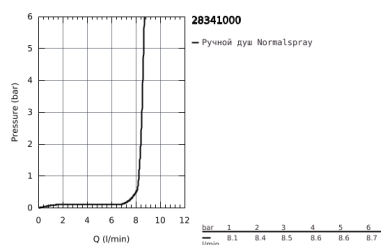

28 341 000 SENA STICK РУЧНОЙ ДУШ, 1 ВИД СТРУИ

ОПИСАНИЕ ПРОДУКТА

- Normal
- металл
- GROHE EcoJoy ограничитель расхода воды 9,5 л/мин
- GROHE DreamSpray превосходный поток воды
- GROHE StarLight хромированное покрытие поверхности
- SpeedClean система против известковых отложений
- внутренний охлаждающий канал для продолжительного срока службы
- универсальное крепление, подходящее к любому стандартному шлангу
- может использоваться с проточным водонагревателем
- минимальное давление 1,0 бар

28 341 000 **SENA STICK РУЧНОЙ ДУШ, 1 ВИД СТРУИ**

ЗАПАСНЫЕ ЧАСТИ

1: Сетка (Order-nr. 0700200M)