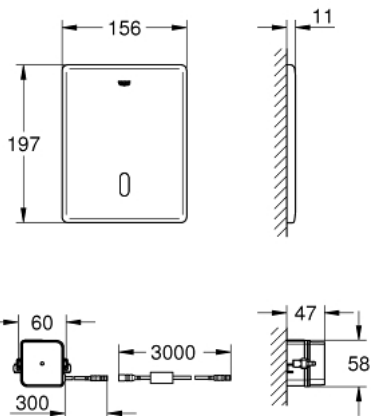

## 38 698 SD1 ТЕСТРОН SKATE ИНФРАКРАСНАЯ ЭЛЕКТРОНИКА ДЛЯ СМЫВНОГО БАЧКА GD 2

### ОПИСАНИЕ ПРОДУКТА

- с инфракрасным датчиком для двусторонней связи для мониторинга, настройки и сервисного обслуживания
- с адаптером 100-230 V переменного тока, 50-60 Hz, 6 V постоянного тока
- для смывного бачка GD 2
- серво мотор
- для скрытого монтажа
- фронтальная панель 156 x 197 мм
- инфракрасное управление
- 7 предустановленных режимов:
  - - автоматический смыв
  - - моющий режим
- предварительная промывка вкл/выкл
- дополнительные функции и точные настройки с помощью пульта дистанционного управления 36 407
- регулируемый смыв (3-9 л) вручную или с помощью пульта управления
- Одобрено в CE
- для установки на Rapid SLX необходимо заказать ревизионный короб 66 791 000 (приобретается отдельно)