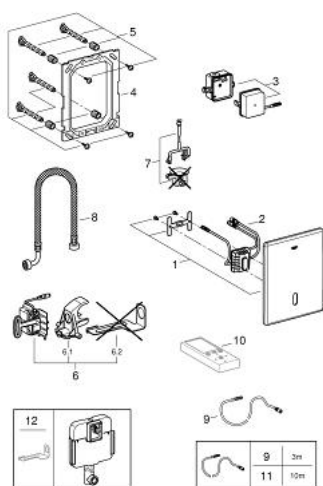

## 38 698 SD1 ТЕСТРОН SKATE ИНФРАКРАСНАЯ ЭЛЕКТРОНИКА ДЛЯ СМЫВНОГО БАЧКА GD 2

### ОПИСАНИЕ ПРОДУКТА

- с инфракрасным датчиком для двусторонней связи для мониторинга, настройки и сервисного обслуживания
- с адаптером 100-230 V переменного тока, 50-60 Hz, 6 V постоянного тока
- для смывного бачка GD 2
- серво мотор
- для скрытого монтажа
- фронтальная панель 156 x 197 мм
- инфракрасное управление
- 7 предустановленных режимов:
  - - автоматический смыв
  - - моющий режим
- предварительная промывка вкл/выкл
- дополнительные функции и точные настройки с помощью пульта дистанционного управления 36 407
- регулируемый смыв (3-9 л) вручную или с помощью пульта управления
- Одобрено в CE
- для установки на Rapid SLX необходимо заказать ревизионный короб 66 791 000 (приобретается отдельно)

### ЗАПАСНЫЕ ЧАСТИ

- 1: Накладная панель (Order-nr. 42449SD0)
  - 2: Электроника (Order-nr. 42439000)
  - 3: Импульсный источник (электро)питания (Order-nr. 42470000)
  - 4: Крепежная рама (Order-nr. 42736000)
  - 5: Крепежный набор (Order-nr. 4215800M)
  - 6: Сервомотор (Order-nr. 43281000)
  - 6.1: Держатель для смесителей GROHE встроенного монтажа (Order-nr. 4246000)
  - 6.2: Кронштейн (Order-nr. 43617000)
  - 7: <strong>Комплект крепежа</strong> (Order-nr. 43306000)
  - 8: Шланг (Order-nr. 43307000)
  - 9: Удлинительный кабель (Order-nr. 36221000)
  - 10: Пульт дистанционного управления (Order-nr. 36407001)\*
  - 11: Удлинительный кабель (Order-nr. 36222000)\*
  - 12: Кронштейн (Order-nr. 43617000)\*
- \* Optional accessories