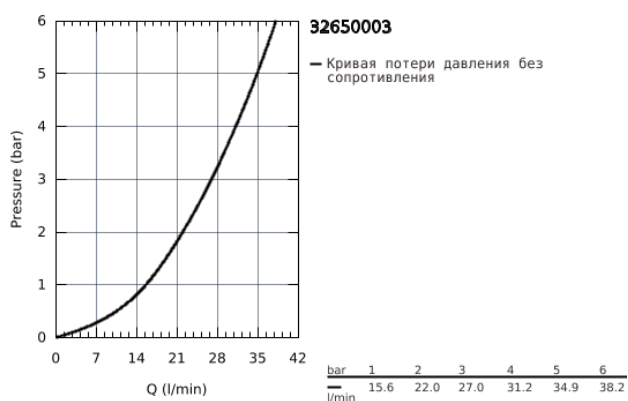

32 650 003 ATRIO СМЕСИТЕЛЬ ОДНОРЫЧАЖНЫЙ ДЛЯ ДУША, DN 15

ОПИСАНИЕ ПРОДУКТА

- настенный монтаж
- GROHE SilkMove керамический картридж 35 мм
- GROHE StarLight хромированное покрытие поверхности
- регулировка расхода воды
- отвод для душа снизу 1/2" со встроенным обратным клапаном
- скрытые S-образные эксцентрики
- с защитой от обратного потока