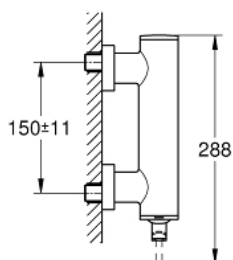

32 650 003 ATRIO СМЕСИТЕЛЬ ОДНОРЫЧАЖНЫЙ ДЛЯ ДУША, DN 15

ОПИСАНИЕ ПРОДУКТА

- настенный монтаж
- GROHE SilkMove керамический картридж 35 мм
- GROHE StarLight хромированное покрытие поверхности
- регулировка расхода воды
- отвод для душа снизу 1/2" со встроенным обратным клапаном
- скрытые S-образные эксцентрики
- с защитой от обратного потока

32 650 003 ATRIO СМЕСИТЕЛЬ ОДНОРЫЧАЖНЫЙ ДЛЯ ДУША, DN 15

ЗАПАСНЫЕ ЧАСТИ

- 1: Картридж (Order-nr. 46374000)
- 2: Обратный клапан (Order-nr. 08565000)
- 3: Ключ (Order-nr. 19332000)*

* Optional accessories