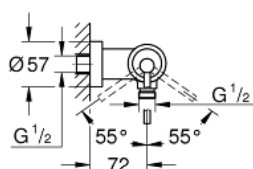

32 650 003 ATRIO СМЕСИТЕЛЬ ОДНОРЫЧАЖНЫЙ ДЛЯ ДУША, DN 15

ОПИСАНИЕ ПРОДУКТА

- настенный монтаж
- GROHE SilkMove керамический картридж 35 мм
- GROHE StarLight хромированное покрытие поверхности
- регулировка расхода воды
- отвод для душа снизу 1/2" со встроенным обратным клапаном
- скрытые S-образные эксцентрики
- с защитой от обратного потока

32 650 003 ATRIO СМЕСИТЕЛЬ ОДНОРЫЧАЖНЫЙ ДЛЯ ДУША, DN 15

ЗАПАСНЫЕ ЧАСТИ

- 1: Картридж (Order-nr. 46374000)
- 2: Обратный клапан (Order-nr. 08565000)
- 3: Ключ (Order-nr. 19332000)*

* Optional accessories