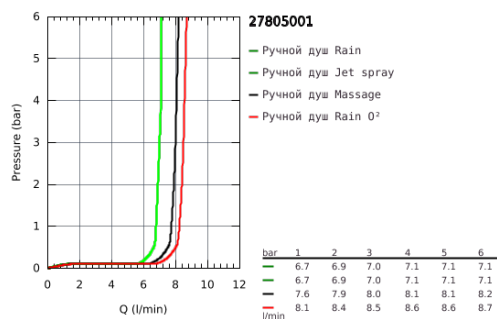

### ОПИСАНИЕ ПРОДУКТА

- в комплект входят:
- ручной душ (27 608)
- регулируемый настенный держатель (27 595)
- душевой шланг Relexaflex 1750 мм 1/2" x 1/2" (28 154)
- GROHE EcoJoy ограничитель расхода воды 9,5 л/мин
- GROHE DreamSpray превосходный поток воды
- GROHE StarLight хромированное покрытие поверхности
- SpeedClean система против известковых отложений
- внутренний охлаждающий канал для продолжительного срока службы
- может использоваться с проточным водонагревателем
- минимальное давление 1,0 бар