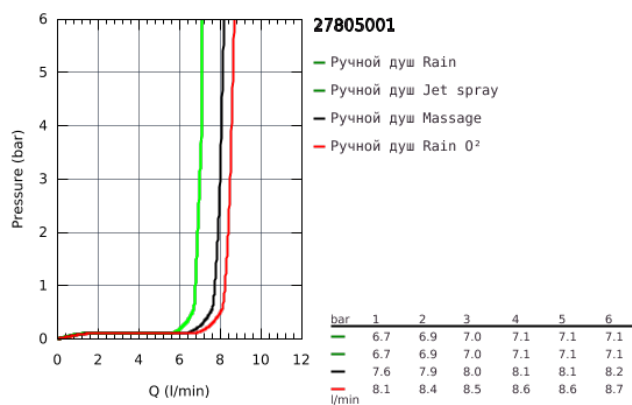

27 805 001 TEMPESTA RUSTIC 100 ДУШЕВОЙ НАБОР, 4 РЕЖИМА СТРУИ