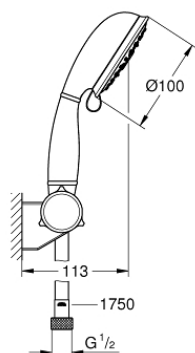

### ОПИСАНИЕ ПРОДУКТА

- в комплект входят:
- ручной душ (27 608)
- регулируемый настенный держатель (27 595)
- душевой шланг Relexaflex 1750 мм 1/2" x 1/2" (28 154)
- GROHE EcoJoy ограничитель расхода воды 9,5 л/мин
- GROHE DreamSpray превосходный поток воды
- GROHE StarLight хромированное покрытие поверхности
- SpeedClean система против известковых отложений
- внутренний охлаждающий канал для продолжительного срока службы
- может использоваться с проточным водонагревателем
- минимальное давление 1,0 бар

### ЗАПАСНЫЕ ЧАСТИ

1: Сетка (Order-nr. 0700200M)

2: Заглушка (Order-nr. 45652P00)