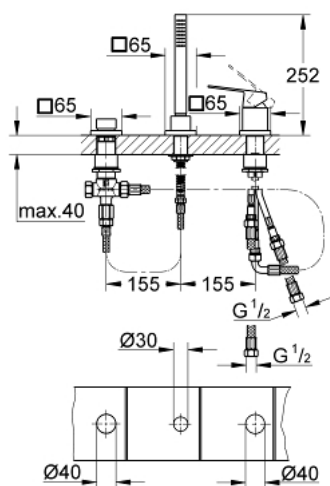

19 966 000 EUROCUBE СМЕСИТЕЛЬ ОДНОРЫЧАЖНЫЙ ДЛЯ ВАННЫ НА 3 ОТВЕРСТИЯ

ОПИСАНИЕ ПРОДУКТА

- GROHE SilkMove керамический картридж Ø 46 мм
- GROHE StarLight хромированное покрытие поверхности
- в комплект входят:
 - элемент управления однорычажного смесителя
 - переключатель ванна/душ
 - без излива (19 035)
- Euphoria Cube ручной душ (27 699 000) 9,5 л/мин
- металлический душевой шланг 2000 мм (всегда цвет Хром независимо от цвета комплекта)
- гибкая подводка
- подключение для душевого шланга
- с защитой от обратного потока
- может быть использован с 29 037 000
- для комбинации 28 990 / 28 991

19 966 000 EUROCUBE СМЕСИТЕЛЬ ОДНОРЫЧАЖНЫЙ ДЛЯ ВАННЫ НА 3 ОТВЕРСТИЯ

ЗАПАСНЫЕ ЧАСТИ

- 1: Рычаг (Order-nr. 46782000)
 - 2: Картридж (Order-nr. 46048000)
 - 3: Шланг подключения (Order-nr. 07227000)
 - 4: Сетка (Order-nr. 0700200M)
 - 5: Конусная гайка (Order-nr. 08864000)
 - 6: Возвратная пружина (Order-nr. 00869000)
 - 7: Кнопка переключателя (Order-nr. 48126000)
 - 8: Переключатель (Order-nr. 45443000)
 - 8.1: O-кольцо Ø6 x Ø2 (Order-nr. 0128300M)
 - 8.2: O-кольцо (Order-nr. 0120500M)
 - 9: Стержневое резьбовое соединение (Order-nr. 45444000)
 - 10: Обратный клапан (Order-nr. 08565000)
 - 11: Шланг подключения (Order-nr. 07300000)
 - 12: Душевой шланг металлический, (Order-nr. 28146000)
 - 13: Ограничитель температуры (Order-nr. 46375000)*
 - 14: Ключ (Order-nr. 19332000)*
- * Optional accessories