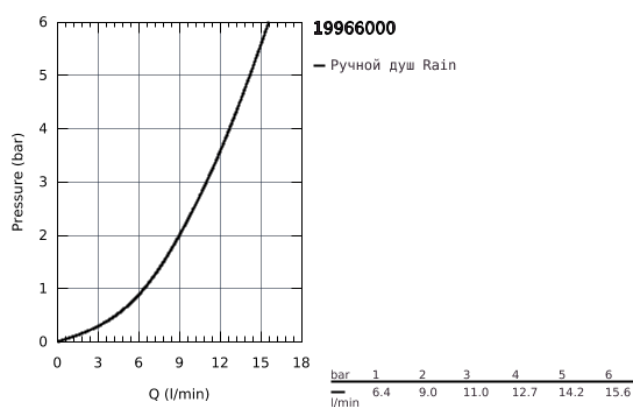

19 966 000 EUROCUBE СМЕСИТЕЛЬ ОДНОРЫЧАЖНЫЙ ДЛЯ ВАННЫ НА 3 ОТВЕРСТИЯ

ОПИСАНИЕ ПРОДУКТА

- GROHE SilkMove керамический картридж Ø 46 мм
- GROHE StarLight хромированное покрытие поверхности
- в комплект входят:
 - элемент управления однорычажного смесителя
 - переключатель ванна/душ
 - без излива (19 035)
- Euphoria Cube ручной душ (27 699 000) 9,5 л/мин
- металлический душевой шланг 2000 мм (всегда цвет Хром независимо от цвета комплекта)
- гибкая подводка
- подключение для душевого шланга
- с защитой от обратного потока
- может быть использован с 29 037 000
- для комбинации 28 990 / 28 991