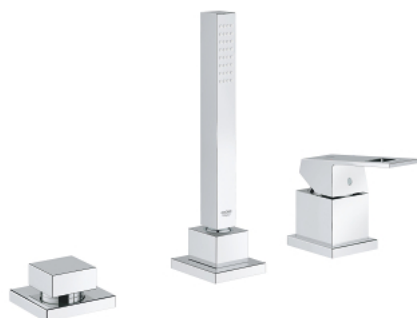

19 966 000 EUROCUBE СМЕСИТЕЛЬ ОДНОРЫЧАЖНЫЙ ДЛЯ ВАННЫ НА 3 ОТВЕРСТИЯ

ОПИСАНИЕ ПРОДУКТА

- GROHE SilkMove керамический картридж Ø 46 мм
- GROHE StarLight хромированное покрытие поверхности
- в комплект входят:
 - элемент управления однорычажного смесителя
 - переключатель ванна/душ
 - без излива (19 035)
- Euphoria Cube ручной душ (27 699 000) 9,5 л/мин
- металлический душевой шланг 2000 мм (всегда цвет Хром независимо от цвета комплекта)
- гибкая подводка
- подключение для душевого шланга
- с защитой от обратного потока
- может быть использован с 29 037 000
- для комбинации 28 990 / 28 991

19 966 000 EUROCUBE СМЕСИТЕЛЬ ОДНОРЫЧАЖНЫЙ ДЛЯ ВАННЫ НА 3 ОТВЕРСТИЯ

ЗАПАСНЫЕ ЧАСТИ

- 1: Рычаг (Order-nr. 46782000)
 - 2: Картридж (Order-nr. 46048000)
 - 3: Шланг подключения (Order-nr. 07227000)
 - 4: Сетка (Order-nr. 0700200M)
 - 5: Конусная гайка (Order-nr. 08864000)
 - 6: Возвратная пружина (Order-nr. 00869000)
 - 7: Кнопка переключателя (Order-nr. 48126000)
 - 8: Переключатель (Order-nr. 45443000)
 - 8.1: O-кольцо Ø6 x Ø2 (Order-nr. 0128300M)
 - 8.2: O-кольцо (Order-nr. 0120500M)
 - 9: Стержневое резьбовое соединение (Order-nr. 45444000)
 - 10: Обратный клапан (Order-nr. 08565000)
 - 11: Шланг подключения (Order-nr. 07300000)
 - 12: Душевой шланг металлический, (Order-nr. 28146000)
 - 13: Ограничитель температуры (Order-nr. 46375000)*
 - 14: Ключ (Order-nr. 19332000)*
- * Optional accessories