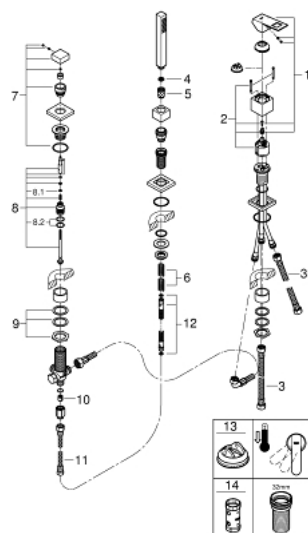

19 966 000 EUROCUBE СМЕСИТЕЛЬ ОДНОРЫЧАЖНЫЙ ДЛЯ ВАННЫ НА 3 ОТВЕРСТИЯ

ОПИСАНИЕ ПРОДУКТА

- GROHE SilkMove керамический картридж Ø 46 мм
- GROHE StarLight хромированное покрытие поверхности
- в комплект входят:
 - элемент управления однорычажного смесителя
 - переключатель ванна/душ
 - без излива (19 035)
- Euphoria Cube ручной душ (27 699 000) 9,5 л/мин
- металлический душевой шланг 2000 мм (всегда цвет Хром независимо от цвета комплекта)
- гибкая подводка
- подключение для душевого шланга
- с защитой от обратного потока
- может быть использован с 29 037 000
- для комбинации 28 990 / 28 991

19 966 000 EUROCUBE СМЕСИТЕЛЬ ОДНОРЫЧАЖНЫЙ ДЛЯ ВАННЫ НА 3 ОТВЕРСТИЯ

ЗАПАСНЫЕ ЧАСТИ

- 1: Рычаг (Order-nr. 46782000)
 - 2: Картридж (Order-nr. 46048000)
 - 3: Шланг подключения (Order-nr. 07227000)
 - 4: Сетка (Order-nr. 0700200M)
 - 5: Конусная гайка (Order-nr. 08864000)
 - 6: Возвратная пружина (Order-nr. 00869000)
 - 7: Кнопка переключателя (Order-nr. 48126000)
 - 8: Переключатель (Order-nr. 45443000)
 - 8.1: O-кольцо Ø6 x Ø2 (Order-nr. 0128300M)
 - 8.2: O-кольцо (Order-nr. 0120500M)
 - 9: Стержневое резьбовое соединение (Order-nr. 45444000)
 - 10: Обратный клапан (Order-nr. 08565000)
 - 11: Шланг подключения (Order-nr. 07300000)
 - 12: Душевой шланг металлический, (Order-nr. 28146000)
 - 13: Ограничитель температуры (Order-nr. 46375000)*
 - 14: Ключ (Order-nr. 19332000)*
- * Optional accessories