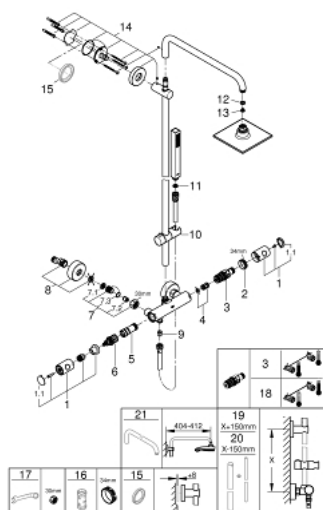

27 932 000 EUPHORIA SYSTEM 150 ДУШЕВАЯ СИСТЕМА С ТЕРМОСТАТОМ ДЛЯ НАСТЕННОГО МОНТАЖА

ЗАПАСНЫЕ ЧАСТИ

- 1: Costa-рукоятка металлическая 1/2" (Order-nr. 47984000)
- 1.1: Заглушка (Order-nr. 6458500M)
- 2: Крепежное кольцо (Order-nr. 47743000)
- 3: Компактный термостатический картридж 1/2" (Order-nr. 47439000)
- 4: Шумоглушитель (Order-nr. 47398000)
- 5: Водоводная трубка (Order-nr. 47751000)
- 6: Aquadimmer (Order-nr. 12433000)
- 7: Обратный клапан (Order-nr. 47189000)
- 7.1: Грязеулавливающий фильтр (Order-nr. 0726400M)
- 7.2: Обратный клапан (Order-nr. 08565000)
- 7.3: O-кольцо Ø17 x Ø2 (Order-nr. 0305500M)
- 8: S-образный эксцентрик (Order-nr. 12662000)
- 9: Обратный клапан (Order-nr. 08565000)
- 10: Скользящий элемент (Order-nr. 12140000)
- 11: Сетка (Order-nr. 0700200M)
- 12: Уплотнение Ø18,5 x Ø12 x 2 (Order-nr. 0138900M)
- 13: Сетка (Order-nr. 0676800M)
- 14: Держатель душевой штанги (Order-nr. 48279000)
- 15: Шайба выравнивания (Order-nr. 27180000)*
- 16: Ключ (Order-nr. 19332000)*
- 17: Ключ (Order-nr. 19377000)*
- 18: GROHE TurboStat картридж 1/2" (Order-nr. 47175000)*
- 19: Душевая штанга для переоснащения (Order-nr. 48053000)*
- 20: Душевая штанга для переоснащения (Order-nr. 48054000)*
- 21: Душевой кронштейн для душевой системы (Order-nr. 14047000)*

* Optional accessories