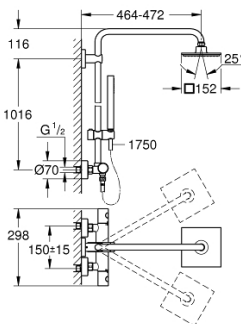

### ОПИСАНИЕ ПРОДУКТА

- в комплект входят:
- горизонтальный поворотный душевой кронштейн 450 мм
- настенный термостат с аквадиммером
- выбор между:
- Верхний душ Euphoria Cube 150 (27 705 000)
- душевая струя Rain
- с шаровым шарниром
- угол поворота  $\pm 12^\circ$
- ручной душ Euphoria Cube Stick (27 698 000)
- регулируется по высоте с помощью скользящего элемента
- душевой шланг 1750 мм (28 388 000)
- GROHE EcoJoy ограничитель расхода воды 9,5 л/мин
- GROHE TurboStat компактный картридж с восковым термоэлементом
- GROHE SafeStop стопор безопасности при 38°C
- GROHE SafeStop Plus опционно ограничитель температуры на 43°C, включен
- GROHE DreamSpray превосходный поток воды
- GROHE StarLight хромированное покрытие поверхности
- SpeedClean система против известковых отложений
- внутренний охлаждающий канал для продолжительного срока службы
- Twistfree против перекручивания шланга
- совместим с проточным водонагревателем только выше 18 кВт/ч, а также с накопительным водонагревателем (см. Техническую информацию)
- минимальный расход воды 7л/мин
- дополнительная опция: полочка GROHE EasyReach (26 362)