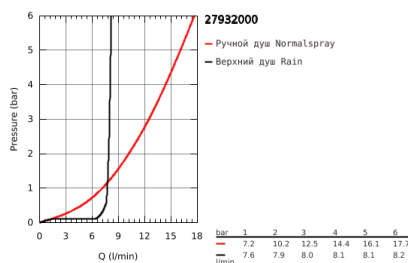

### ОПИСАНИЕ ПРОДУКТА

- в комплект входят:
- горизонтальный поворотный душевой кронштейн 450 мм
- настенный термостат с аквадиммером
- выбор между:
- Верхний душ Euphoria Cube 150 (27 705 000)
- душевая струя Rain
- с шаровым шарниром
- угол поворота  $\pm 12^\circ$
- ручной душ Euphoria Cube Stick (27 698 000)
- регулируется по высоте с помощью скользящего элемента
- душевой шланг 1750 мм (28 388 000)
- GROHE EcoJoy ограничитель расхода воды 9,5 л/мин
- GROHE TurboStat компактный картридж с восковым термоэлементом
- GROHE SafeStop стопор безопасности при 38°C
- GROHE SafeStop Plus опционно ограничитель температуры на 43°C, включен
- GROHE DreamSpray превосходный поток воды
- GROHE StarLight хромированное покрытие поверхности
- SpeedClean система против известковых отложений
- внутренний охлаждающий канал для продолжительного срока службы
- Twistfree против перекручивания шланга
- совместим с проточным водонагревателем только выше 18 кВт/ч, а также с накопительным водонагревателем (см. Техническую информацию)
- минимальный расход воды 7л/мин
- дополнительная опция: полочка GROHE EasyReach (26 362)