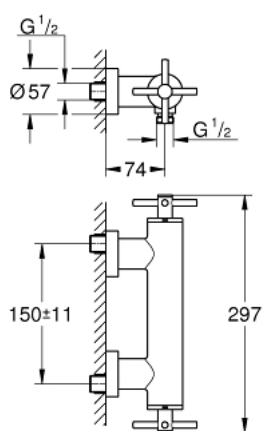

26 003 GL3 ATRIO СМЕСИТЕЛЬ ДЛЯ ДУША, DN 15

ОПИСАНИЕ ПРОДУКТА

- настенный монтаж
- керамические вентили 1/2", 90°
- GROHE StarLight хромированное покрытие поверхности
- отвод для душа 1/2"
- встроенные обратные клапаны в душевом отводе 1/2"
- скрытые S-образные эксцентрики
- с защитой от обратного потока
- без душевого гарнитура
- с крестообразными рукоятками
- включены 2 набора с накладными насадками. Один с надписями "H" и "C", другой - без надписей