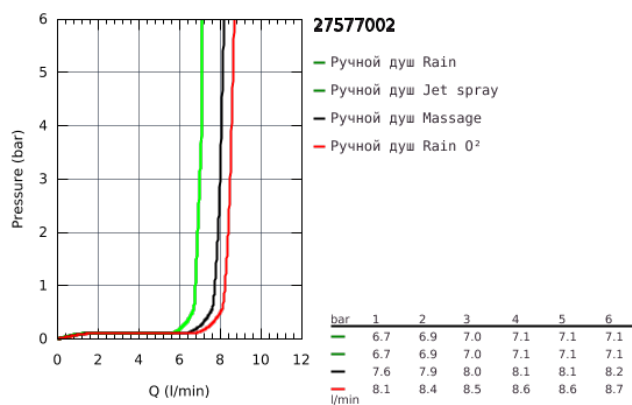

27 577 002 TEMPESTA COSMOPOLITAN 100 ДУШЕВОЙ ГАРНИТУР, 4 ВИДА СТРУЙ