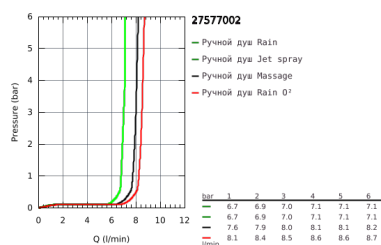

## 27 577 002 TEMPESTA COSMOPOLITAN 100 ДУШЕВОЙ ГАРНИТУР, 4 ВИДА СТРУЙ

### ОПИСАНИЕ ПРОДУКТА

- в комплект входят:
- ручной душ (27 575)
- душевая штанга, 600 мм (27 521)
- душевой шланг Relaxaflex 1750 мм 1/2" x 1/2" (28 154)
- Полочка GROHE EasyReach (27 596)
- GROHE EcoJoy ограничитель расхода воды 9,5 л/мин
- GROHE DreamSpray превосходный поток воды
- GROHE StarLight хромированное покрытие поверхности
- SpeedClean система против известковых отложений
- внутренний охлаждающий канал для продолжительного срока службы
- может использоваться с проточным водонагревателем
- минимальное давление 1,0 бар