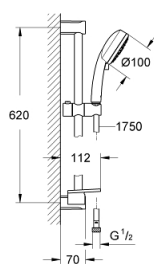

## 27 577 002 TEMPESTA COSMOPOLITAN 100 ДУШЕВОЙ ГАРНИТУР, 4 ВИДА СТРУЙ

### ОПИСАНИЕ ПРОДУКТА

- в комплект входят:
- ручной душ (27 575)
- душевая штанга, 600 мм (27 521)
- душевой шланг Relaxaflex 1750 мм 1/2" x 1/2" (28 154)
- Полочка GROHE EasyReach (27 596)
- GROHE EcoJoy ограничитель расхода воды 9,5 л/мин
- GROHE DreamSpray превосходный поток воды
- GROHE StarLight хромированное покрытие поверхности
- SpeedClean система против известковых отложений
- внутренний охлаждающий канал для продолжительного срока службы
- может использоваться с проточным водонагревателем
- минимальное давление 1,0 бар

### ЗАПАСНЫЕ ЧАСТИ

1: Держатель душевой штанги (Order-nr. 48095000)

2: Скользящий элемент (Order-nr. 12140000)

3: Полочка GROHE EasyReach (Order-nr. 27596000)

4: Сетка (Order-nr. 0700200M)

5: Шайба выравнивания (Order-nr. 48051000)\*