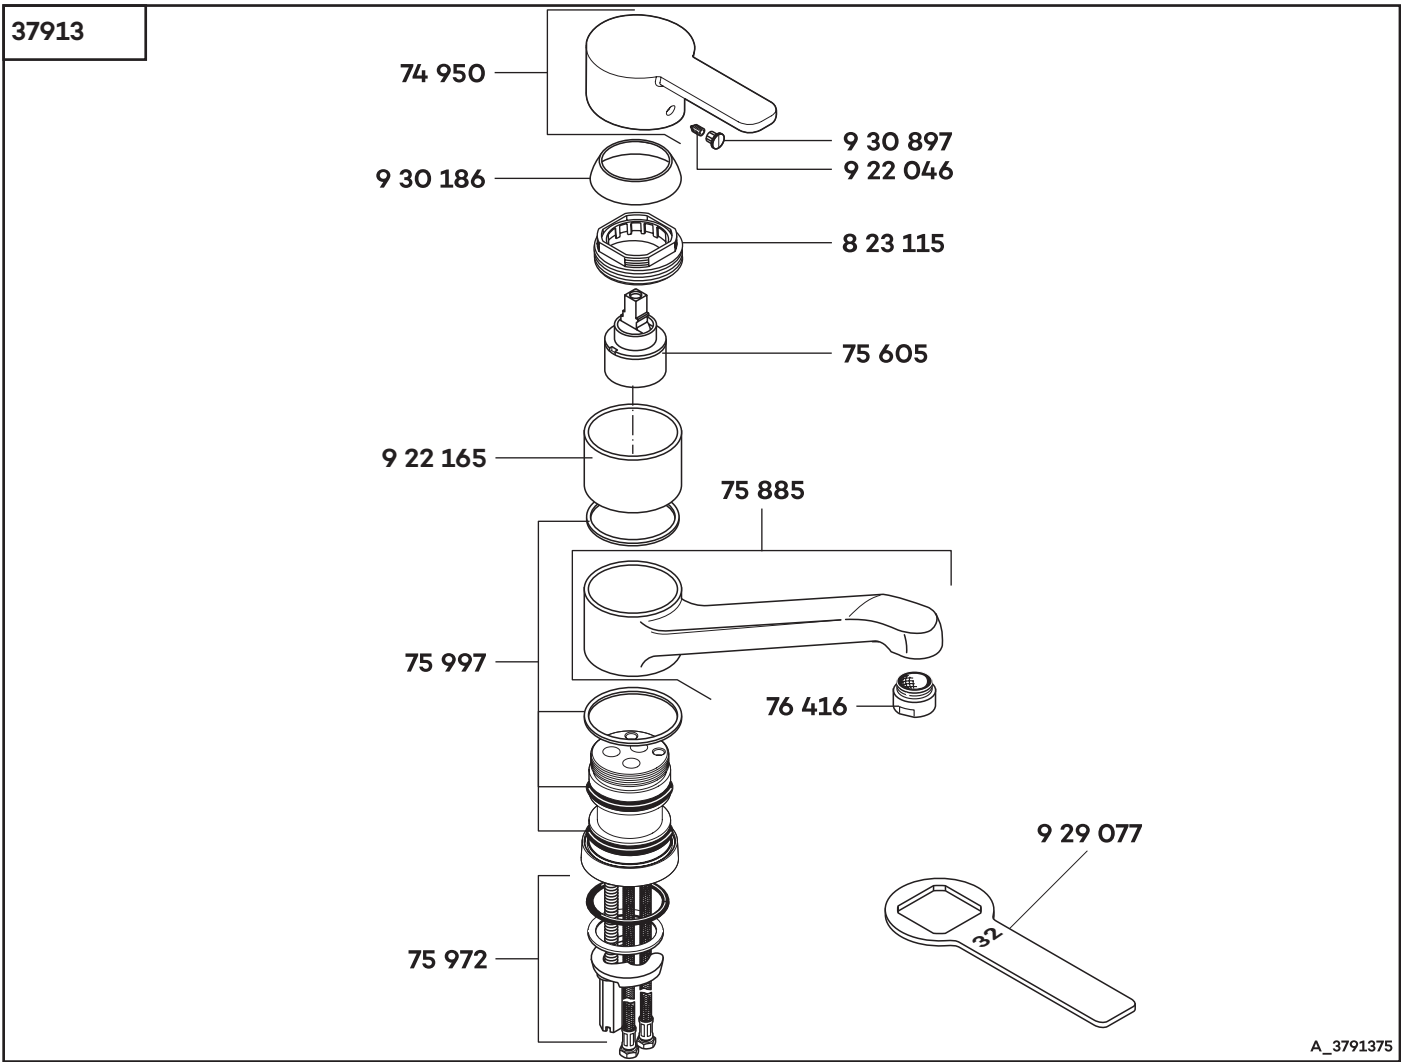

KLUDI LOGO NEO

A_3791375

37913

Spültisch-Einhandmischer DN 15

single lever sink mixer DN 15

ééngreeps gootsteenmengkraan
1/2"

74 950 Hebel, KLUDI LOGO NEO
75 605 Kartusche
75 885 Gussauslauf
75 972 Befestigungssatz
75 997 Dichtungssatz
76 416 Cascade-Luftsprudler M 24 x 1/A
823 115 Spanschraube
922 046 Gewindestift
922 165 Hülse
929 077 Armaturenschlüssel
930 186 Abdeckkappe
930 897 Markierungsstopfen

lever, KLUDI LOGO NEO
cartridge
cased spout
assembling set
sealing set
cascade aerator M 24 x 1/A
screw
threading lathe
sleeve
fastening tool
cover cap
red/blue insert

hendel, KLUDI LOGO NEO
cartouche
gegoten uitloop
bevestigingsset
set dichtingen
Cascade-perlator M 24 x 1/A
spanschroef
inbus schroef
huls
sleutel
afdekkap
markeringsstop