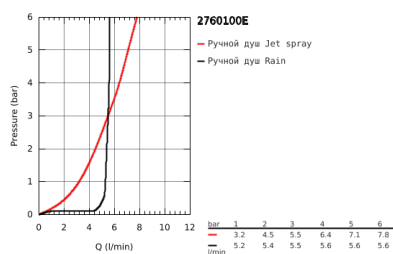

27 601 00E TEMPESTA 100 ДУШЕВОЙ НАБОР, 2 ВИДА СТРУЙ

ОПИСАНИЕ ПРОДУКТА

- в комплект входят:
- Ручной душ Tempesta 100 II (27 597)
- регулируемый настенный держатель (27 595)
- душевой шланг Relexaflex 1750 мм 1/2" x 1/2" (28 154)
- GROHE EcoJoy ограничитель расхода воды 5,7 л/мин.
- GROHE DreamSpray превосходный поток воды
- GROHE StarLight хромированное покрытие поверхности
- SpeedClean система против известковых отложений
- внутренний охлаждающий канал для продолжительного срока службы
- ShockProof силиконовое кольцо, предотвращающее повреждение поверхности при падении ручного душа
- может использоваться с проточным водонагревателем
- минимальное давление 1,0 бар