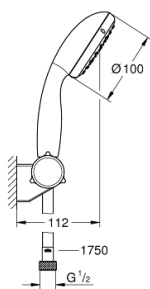

27 601 00E TEMPESTA 100 ДУШЕВОЙ НАБОР, 2 ВИДА СТРУЙ

ОПИСАНИЕ ПРОДУКТА

- в комплект входят:
- Ручной душ Tempesta 100 II (27 597)
- регулируемый настенный держатель (27 595)
- душевой шланг Relexaflex 1750 мм 1/2" x 1/2" (28 154)
- GROHE EcoJoy ограничитель расхода воды 5,7 л/мин.
- GROHE DreamSpray превосходный поток воды
- GROHE StarLight хромированное покрытие поверхности
- SpeedClean система против известковых отложений
- внутренний охлаждающий канал для продолжительного срока службы
- ShockProof силиконовое кольцо, предотвращающее повреждение поверхности при падении ручного душа
- может использоваться с проточным водонагревателем
- минимальное давление 1,0 бар

27 601 00E **ТЕМPEСТА 100 ДУШЕВОЙ НАБОР, 2 ВИДА СТРУЙ**

ЗАПАСНЫЕ ЧАСТИ

1: Сетка (Order-nr. 0700200M)

2: Заглушка (Order-nr. 45652P00)