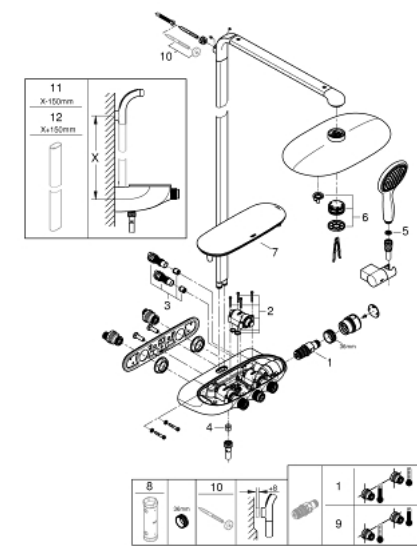

26 250 LS0 RAINSHOWER SYSTEM SMARTCONTROL DUO 360 ДУШЕВАЯ СИСТЕМА С ТЕРМОСТАТОМ ДЛЯ НАСТЕННОГО МОНТАЖА

ЗАПАСНЫЕ ЧАСТИ

1. 1: Компактный термостатический картридж 1/2" (Order-nr. 47439000)
   - 2: Картридж (Order-nr. 48297000)
   - 3: Обратный клапан (Order-nr. 4901000M)
   - 4: Обратный клапан (Order-nr. 08565000)
   - 5: Сетка (Order-nr. 0700200M)
   - 6: Вокота spray с декоративной накладкой (Order-nr. 48348000)
   - 7: Полочка для SmartControl (Order-nr. 48482000)
   - 8: Ключ (Order-nr. 49059000)*
   - 9: GROHE TurboStat картридж 1/2" (Order-nr. 47175000)*
   - 10: Шайба выравнивания (Order-nr. 26385000)*
   - 11: Душевая штанга для переоснащения (Order-nr. 48349000)*
   - 12: Душевая штанга для переоснащения (Order-nr. 48350000)*
2. Optional accessories