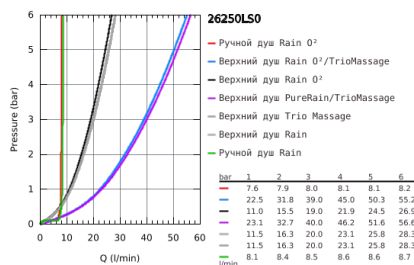

26 250 LS0 RAINSHOWER SYSTEM SMARTCONTROL DUO 360 ДУШЕВАЯ СИСТЕМА С ТЕРМОСТАТОМ ДЛЯ НАСТЕННОГО МОНТАЖА

ОПИСАНИЕ ПРОДУКТА

- в комплект входят:
- горизонтальный душевой кронштейн 500 мм
- термостат внешнего монтажа SmartControl
- выбор между:
- Rainshower Duo 360 Верхний душ
- GROHE PureRain/GROHE Rain O2 spray* и TrioMassage
- ручной душ Power&Soul 115 (27 671 LS0)
- держатель ручного душа (27 055)
- душевой шланг 1750 мм (28 388 000)
- минимальный расход воды 10 л/мин
- GROHE DreamSpray превосходный поток воды
- GROHE StarLight хромированное покрытие поверхности
- GROHE CoolTouch Полностью исключается вероятность ожога о внешнюю поверхность смесителя
- GROHE TurboStat компактный картридж с восковым термoelementом
- GROHE EcoJoy Технология совершенного потока при уменьшенном расходе воды
- GROHE SafeStop стопор безопасности при 38°C
- GROHE SafeStop Plus опционно ограничитель температуры на 43°C, включен
- SmartControl нажать для вкл/выкл, повернуть для увеличения напора воды от режима EcoJoy до максимального напора воды
- GROHE EasyReach полочка
- SpeedClean система против известковых отложений
- внутренний охлаждающий канал для продолжительного срока службы
- совместим с проточным водонагревателем только выше 18 кВт/ч, а также с накопительным водонагревателем (см. Техническую информацию)
- Twistfree против перекручивания шланга
- * выбор режима при первой установке; заводская установка: GROHE PureRain