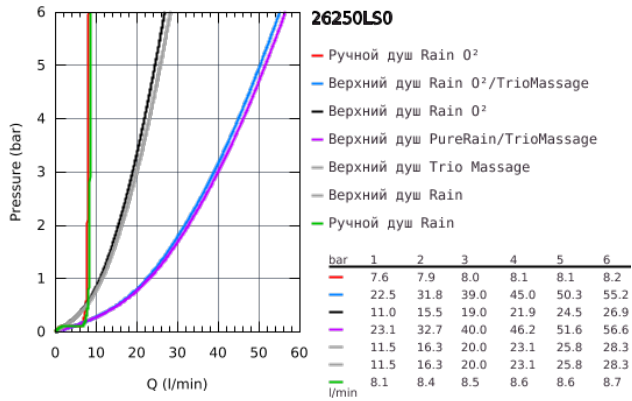

26 250 LS0 RAINSHOWER SYSTEM SMARTCONTROL DUO 360 ДУШЕВАЯ СИСТЕМА С ТЕРМОСТАТОМ ДЛЯ НАСТЕННОГО МОНТАЖА