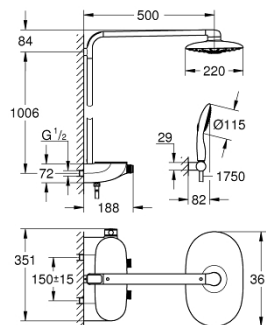

26 250 LS0 RAINSHOWER SYSTEM SMARTCONTROL DUO 360 ДУШЕВАЯ СИСТЕМА С ТЕРМОСТАТОМ ДЛЯ НАСТЕННОГО МОНТАЖА

ОПИСАНИЕ ПРОДУКТА

- в комплект входят:
- горизонтальный душевой кронштейн 500 мм
- термостат внешнего монтажа SmartControl
- выбор между:
- Rainshower Duo 360 Верхний душ
- GROHE PureRain/GROHE Rain O2 spray* и TrioMassage
- ручной душ Power&Soul 115 (27 671 LS0)
- держатель ручного душа (27 055)
- душевой шланг 1750 мм (28 388 000)
- минимальный расход воды 10 л/мин
- GROHE DreamSpray превосходный поток воды
- GROHE StarLight хромированное покрытие поверхности
- GROHE CoolTouch Полностью исключается вероятность ожога о внешнюю поверхность смесителя
- GROHE TurboStat компактный картридж с восковым термoelementом
- GROHE EcoJoy Технология совершенного потока при уменьшенном расходе воды
- GROHE SafeStop стопор безопасности при 38°C
- GROHE SafeStop Plus опционно ограничитель температуры на 43°C, включен
- SmartControl нажать для вкл/выкл, повернуть для увеличения напора воды от режима EcoJoy до максимального напора воды
- GROHE EasyReach полочка
- SpeedClean система против известковых отложений
- внутренний охлаждающий канал для продолжительного срока службы
- совместим с проточным водонагревателем только выше 18 кВт/ч, а также с накопительным водонагревателем (см. Техническую информацию)
- Twistfree против перекручивания шланга
- * выбор режима при первой установке; заводская установка: GROHE PureRain