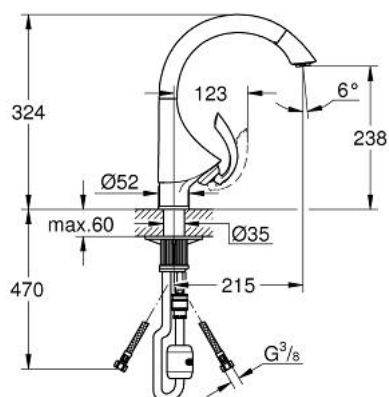

33 786 SD0 K4 СМЕСИТЕЛЬ ОДНОРЫЧАЖНЫЙ ДЛЯ МОЙКИ, DN 15

ОПИСАНИЕ ПРОДУКТА

- монтаж на одно отверстие
- GROHE SilkMove керамический картридж 35 мм
- GROHE StarLight хромированное покрытие поверхности
- регулировка расхода воды
- GROHE RealSteel корпус из нержавеющей стали
- поворотный трубкообразный излив
- выдвижной излив с аэратором
- с возвратной пружиной
- встроенный обратный клапан
- гибкая подводка
- система быстрого монтажа
- с защитой от обратного потока

33 786 SD0 K4 СМЕСИТЕЛЬ ОДНОРЫЧАЖНЫЙ ДЛЯ МОЙКИ, DN 15

ЗАПАСНЫЕ ЧАСТИ

- 1: Рычаг (Order-nr. 46572SD0)
- 2: Картридж (Order-nr. 46374000)
- 3: Излив (Order-nr. 46576DC0)
- 4: Возвратная пружина (Order-nr. 07240000)
- 5: Переходник (Order-nr. 46338000)
- 6: Обратное резьбовое соединение (Order-nr. 46346000)
- 6.1: Стопор (Order-nr. 04174000)
- 7: Ключ (Order-nr. 19332000)*