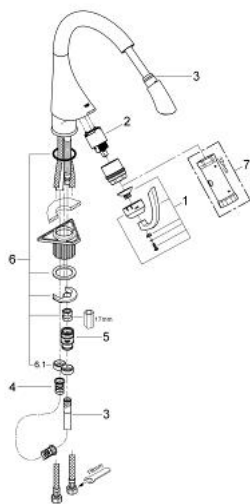

33 786 SD0 K4 СМЕСИТЕЛЬ ОДНОРЫЧАЖНЫЙ ДЛЯ МОЙКИ, DN 15

ОПИСАНИЕ ПРОДУКТА

- монтаж на одно отверстие
- GROHE SilkMove керамический картридж 35 мм
- GROHE StarLight хромированное покрытие поверхности
- регулировка расхода воды
- GROHE RealSteel корпус из нержавеющей стали
- поворотный трубкообразный излив
- выдвижной излив с аэратором
- с возвратной пружиной
- встроенный обратный клапан
- гибкая подводка
- система быстрого монтажа
- с защитой от обратного потока

33 786 SD0 K4 СМЕСИТЕЛЬ ОДНОРЫЧАЖНЫЙ ДЛЯ МОЙКИ, DN 15

ЗАПАСНЫЕ ЧАСТИ

- 1: Рычаг (Order-nr. 46572SD0)
- 2: Картридж (Order-nr. 46374000)
- 3: Излив (Order-nr. 46576DC0)
- 4: Возвратная пружина (Order-nr. 07240000)
- 5: Переходник (Order-nr. 46338000)
- 6: Обратное резьбовое соединение (Order-nr. 46346000)
- 6.1: Стопор (Order-nr. 04174000)
- 7: Ключ (Order-nr. 19332000)*