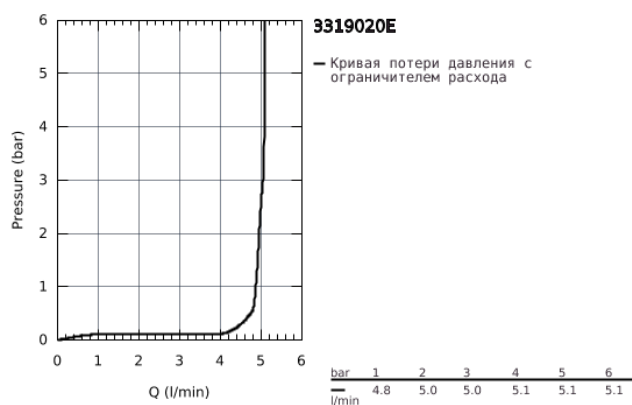

33 190 20E EURODISC COSMOPOLITAN СМЕСИТЕЛЬ ОДНОРЫЧАЖНЫЙ ДЛЯ РАКОВИНЫ, DN 15 S-SIZE

ОПИСАНИЕ ПРОДУКТА

- монтаж на одно отверстие
- металлический рычаг
- GROHE SilkMove керамический картридж 35 мм
- регулировка расхода воды
- возможность установки мин. расхода 2,5 л/мин.
- ограничитель температуры
- GROHE StarLight хромированное покрытие поверхности
- GROHE EcoJoy SpeedClean аэратор с ограничением расхода воды 5,7 л/мин
- GROHE FastFixation быстрая монтажная система
- рычажный донный клапан 1 1/4"
- гибкая подводка
- минимальное давление 1,0 бар
- класс шума I по DIN 4109

33 190 20E EURODISC COSMOPOLITAN СМЕСИТЕЛЬ ОДНОРЫЧАЖНЫЙ ДЛЯ РАКОВИНЫ, DN 15 S-SIZE

33 190 20E EURODISC COSMOPOLITAN СМЕСИТЕЛЬ ОДНОРЫЧАЖНЫЙ ДЛЯ РАКОВИНЫ, DN 15 S-SIZE

ЗАПАСНЫЕ ЧАСТИ

- 1: Рычаг (Order-nr. 46738000)
 - 2: Колпак (Order-nr. 46492000)
 - 3: Винтовая стяжка (Order-nr. 46460000)
 - 4: Картридж (Order-nr. 46374000)
 - 5: Тяга (Order-nr. 46739000)
 - 6: Ламинарный регулятор струи (Order-nr. 13955000)
 - 7: Обратное резьбовое соединение (Order-nr. 46645000)
 - 8: Сливной гарнитур 1 1/4" (Order-nr. 28910000)
 - 8.1: Пробка (Order-nr. 07182000)
 - 8.2: Эксцентриковая тяга (Order-nr. 07052000)
 - 9: Ключ (Order-nr. 19332000)*
 - 10: Монтажный ключ (Order-nr. 19017000)*
 - 11: Эксцентриковая тяга (Order-nr. 07341000)*
- * Optional accessories