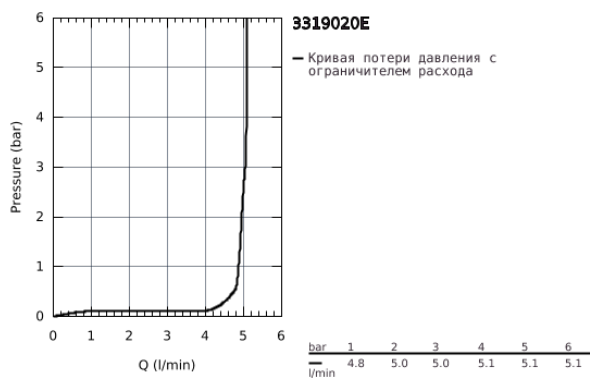

33 190 20E EURODISC COSMOPOLITAN СМЕСИТЕЛЬ ОДНОРЫЧАЖНЫЙ ДЛЯ РАКОВИНЫ, DN 15 S-SIZE

ОПИСАНИЕ ПРОДУКТА

- монтаж на одно отверстие
- металлический рычаг
- GROHE SilkMove керамический картридж 35 мм
- регулировка расхода воды
- возможность установки мин. расхода 2,5 л/мин.
- ограничитель температуры
- GROHE StarLight хромированное покрытие поверхности
- GROHE EcoJoy SpeedClean аэратор с ограничением расхода воды 5,7 л/мин
- GROHE FastFixation быстрая монтажная система
- рычажный донный клапан 1 1/4"
- гибкая подводка
- минимальное давление 1,0 бар
- класс шума I по DIN 4109

33 190 20E EURODISC COSMOPOLITAN СМЕСИТЕЛЬ ОДНОРЫЧАЖНЫЙ ДЛЯ РАКОВИНЫ, DN 15 S-SIZE

33 190 20E EURODISC COSMOPOLITAN СМЕСИТЕЛЬ ОДНОРЫЧАЖНЫЙ ДЛЯ РАКОВИНЫ, DN 15 S-SIZE

ЗАПАСНЫЕ ЧАСТИ

- 1: Рычаг (Order-nr. 46738000)
 - 2: Колпак (Order-nr. 46492000)
 - 3: Винтовая стяжка (Order-nr. 46460000)
 - 4: Картридж (Order-nr. 46374000)
 - 5: Тяга (Order-nr. 46739000)
 - 6: Ламинарный регулятор струи (Order-nr. 13955000)
 - 7: Обратное резьбовое соединение (Order-nr. 46645000)
 - 8: Сливной гарнитур 1 1/4" (Order-nr. 28910000)
 - 8.1: Пробка (Order-nr. 07182000)
 - 8.2: Эксцентриковая тяга (Order-nr. 07052000)
 - 9: Ключ (Order-nr. 19332000)*
 - 10: Монтажный ключ (Order-nr. 19017000)*
 - 11: Эксцентриковая тяга (Order-nr. 07341000)*
- * Optional accessories