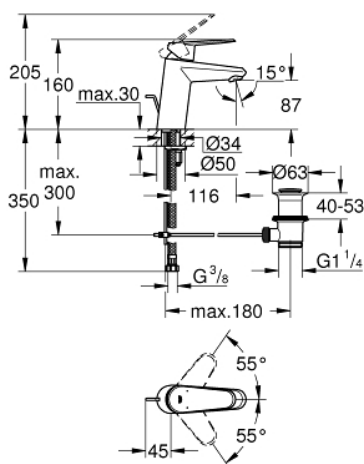

33 190 20E EURODISC COSMOPOLITAN СМЕСИТЕЛЬ ОДНОРЫЧАЖНЫЙ ДЛЯ РАКОВИНЫ, DN 15 S-SIZE

ОПИСАНИЕ ПРОДУКТА

- монтаж на одно отверстие
- металлический рычаг
- GROHE SilkMove керамический картридж 35 мм
- регулировка расхода воды
- возможность установки мин. расхода 2,5 л/мин.
- ограничитель температуры
- GROHE StarLight хромированное покрытие поверхности
- GROHE EcoJoy SpeedClean аэратор с ограничением расхода воды 5,7 л/мин
- GROHE FastFixation быстрая монтажная система
- рычажный донный клапан 1 1/4"
- гибкая подводка
- минимальное давление 1,0 бар
- класс шума I по DIN 4109

33 190 20E EURODISC COSMOPOLITAN СМЕСИТЕЛЬ ОДНОРЫЧАЖНЫЙ ДЛЯ РАКОВИНЫ, DN 15 S-SIZE

33 190 20E EURODISC COSMOPOLITAN СМЕСИТЕЛЬ ОДНОРЫЧАЖНЫЙ ДЛЯ РАКОВИНЫ, DN 15 S-SIZE

ЗАПАСНЫЕ ЧАСТИ

- 1: Рычаг (Order-nr. 46738000)
 - 2: Колпак (Order-nr. 46492000)
 - 3: Винтовая стяжка (Order-nr. 46460000)
 - 4: Картридж (Order-nr. 46374000)
 - 5: Тяга (Order-nr. 46739000)
 - 6: Ламинарный регулятор струи (Order-nr. 13955000)
 - 7: Обратное резьбовое соединение (Order-nr. 46645000)
 - 8: Сливной гарнитур 1 1/4" (Order-nr. 28910000)
 - 8.1: Пробка (Order-nr. 07182000)
 - 8.2: Эксцентриковая тяга (Order-nr. 07052000)
 - 9: Ключ (Order-nr. 19332000)*
 - 10: Монтажный ключ (Order-nr. 19017000)*
 - 11: Эксцентриковая тяга (Order-nr. 07341000)*
- * Optional accessories