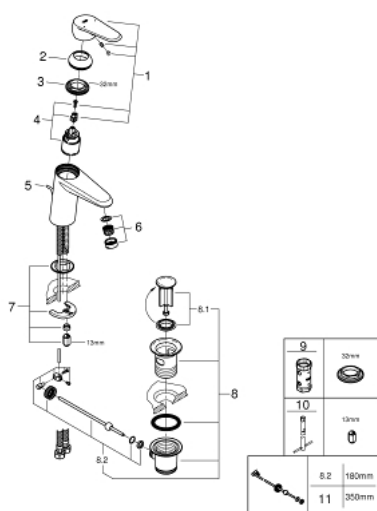

33 190 20E EURODISC COSMOPOLITAN СМЕСИТЕЛЬ ОДНОРЫЧАЖНЫЙ ДЛЯ РАКОВИНЫ, DN 15 S-SIZE

ОПИСАНИЕ ПРОДУКТА

- монтаж на одно отверстие
- металлический рычаг
- GROHE SilkMove керамический картридж 35 мм
- регулировка расхода воды
- возможность установки мин. расхода 2,5 л/мин.
- ограничитель температуры
- GROHE StarLight хромированное покрытие поверхности
- GROHE EcoJoy SpeedClean аэратор с ограничением расхода воды 5,7 л/мин
- GROHE FastFixation быстрая монтажная система
- рычажный донный клапан 1 1/4"
- гибкая подводка
- минимальное давление 1,0 бар
- класс шума I по DIN 4109

33 190 20E EURODISC COSMOPOLITAN СМЕСИТЕЛЬ ОДНОРЫЧАЖНЫЙ ДЛЯ РАКОВИНЫ, DN 15 S-SIZE

33 190 20E EURODISC COSMOPOLITAN СМЕСИТЕЛЬ ОДНОРЫЧАЖНЫЙ ДЛЯ РАКОВИНЫ, DN 15 S-SIZE

ЗАПАСНЫЕ ЧАСТИ

- 1: Рычаг (Order-nr. 46738000)
 - 2: Колпак (Order-nr. 46492000)
 - 3: Винтовая стяжка (Order-nr. 46460000)
 - 4: Картридж (Order-nr. 46374000)
 - 5: Тяга (Order-nr. 46739000)
 - 6: Ламинарный регулятор струи (Order-nr. 13955000)
 - 7: Обратное резьбовое соединение (Order-nr. 46645000)
 - 8: Сливной гарнитур 1 1/4" (Order-nr. 28910000)
 - 8.1: Пробка (Order-nr. 07182000)
 - 8.2: Эксцентриковая тяга (Order-nr. 07052000)
 - 9: Ключ (Order-nr. 19332000)*
 - 10: Монтажный ключ (Order-nr. 19017000)*
 - 11: Эксцентриковая тяга (Order-nr. 07341000)*
- * Optional accessories