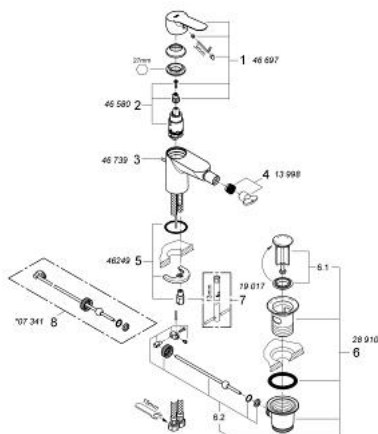

23 331 000 BAUEDGE СМЕСИТЕЛЬ ОДНОРЫЧАЖНЫЙ ДЛЯ БИДЕ DN 15

ОПИСАНИЕ ПРОДУКТА

- монтаж на одно отверстие
- металлический рычаг
- GROHE Longlife керамический картридж 28 мм
- GROHE StarLight хромированное покрытие поверхности
- GROHE EcoJoy - 5,7 л/мин
- система быстрого монтажа
- с шаровым шарниром
- рычажный донный клапан 1 1/4"
- гибкая подводка

23 331 000 BAUEDGE СМЕСИТЕЛЬ ОДНОРЫЧАЖНЫЙ ДЛЯ БИДЕ DN 15

ЗАПАСНЫЕ ЧАСТИ

- 1: Рычаг (Order-nr. 46697000)
 - 2: Картридж (Order-nr. 46580000)
 - 3: Тяга (Order-nr. 46739000)
 - 4: Аэратор (Order-nr. 13998000)
 - 5: Обратное резьбовое соединение (Order-nr. 46249000)
 - 6: Сливной гарнитур 1 1/4" (Order-nr. 28910000)
 - 6.1: Пробка (Order-nr. 07182000)
 - 6.2: Эксцентриковая тяга (Order-nr. 07052000)
 - 7: Монтажный ключ (Order-nr. 19017000)*
 - 8: Эксцентриковая тяга (Order-nr. 07341000)*
- * Optional accessories