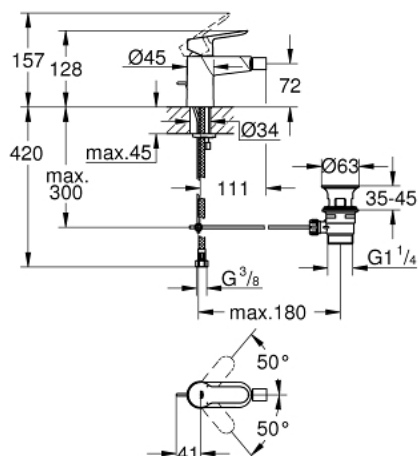

23 331 000 BAUEDGE СМЕСИТЕЛЬ ОДНОРЫЧАЖНЫЙ ДЛЯ БИДЕ DN 15

ОПИСАНИЕ ПРОДУКТА

- монтаж на одно отверстие
- металлический рычаг
- GROHE Longlife керамический картридж 28 мм
- GROHE StarLight хромированное покрытие поверхности
- GROHE EcoJoy - 5,7 л/мин
- система быстрого монтажа
- с шаровым шарниром
- рычажный донный клапан 1 1/4"
- гибкая подводка

23 331 000 BAUEDGE СМЕСИТЕЛЬ ОДНОРЫЧАЖНЫЙ ДЛЯ БИДЕ DN 15

ЗАПАСНЫЕ ЧАСТИ

- 1: Рычаг (Order-nr. 46697000)
 - 2: Картридж (Order-nr. 46580000)
 - 3: Тяга (Order-nr. 46739000)
 - 4: Аэратор (Order-nr. 13998000)
 - 5: Обратное резьбовое соединение (Order-nr. 46249000)
 - 6: Сливной гарнитур 1 1/4" (Order-nr. 28910000)
 - 6.1: Пробка (Order-nr. 07182000)
 - 6.2: Эксцентриковая тяга (Order-nr. 07052000)
 - 7: Монтажный ключ (Order-nr. 19017000)*
 - 8: Эксцентриковая тяга (Order-nr. 07341000)*
- * Optional accessories