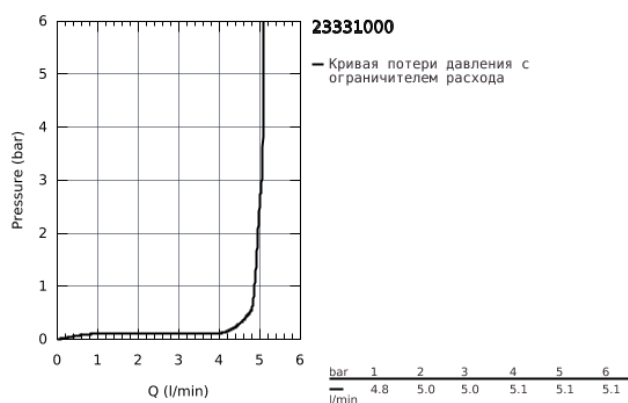

23 331 000 BAUEDGE СМЕСИТЕЛЬ ОДНОРЫЧАЖНЫЙ ДЛЯ БИДЕ DN 15

ОПИСАНИЕ ПРОДУКТА

- монтаж на одно отверстие
- металлический рычаг
- GROHE Longlife керамический картридж 28 мм
- GROHE StarLight хромированное покрытие поверхности
- GROHE EcoJoy - 5,7 л/мин
- система быстрого монтажа
- с шаровым шарниром
- рычажный донный клапан 1 1/4"
- гибкая подводка