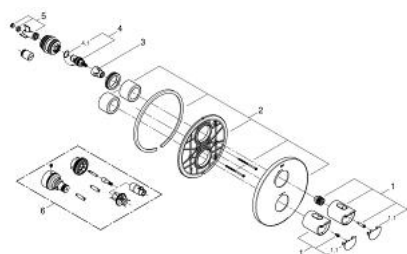

19 354 001 GROHTHERM 2000 ТЕРМОСТАТ ДЛЯ ДУША

ОПИСАНИЕ ПРОДУКТА

- комплект верхней монтажной части для
- GROHE Rapido T 35 500 000
- с настенными розетками GROHE FastFixation (скрытые эксцентрики, уплотнение, скрытый монтаж)
- GROHE StarLight хромированное покрытие поверхности
- GROHE Aqua Paddle эргономичные рукоятки
- GROHE SafeStop стопор безопасности при 38°C
- GROHE SafeStop Plus опционно ограничитель температуры на 43°C, включен
- GROHE EcoButton рукоятка регулировки напора с кнопкой для экономии воды и индивидуально устанавливаемым стопором
- Carbodur керамический вентиль 1/2", 180°
- без встраиваемого механизма

19 354 001 GROHTHERM 2000 ТЕРМОСТАТ ДЛЯ ДУША

ЗАПАСНЫЕ ЧАСТИ

- 1: Рычаг (Order-nr. 47920000)
- 1.1: Заглушка (Order-nr. 4791900M)
- 2: Розетка (Order-nr. 47809000)
- 3: Стопор (Order-nr. 10093000)
- 4: Керамический вентиль 1/2" (Order-nr. 45346000)
- 4.1: O-кольцо Ø18,2 x Ø1,7 (Order-nr. 0392400M)
- 5: Переходник (Order-nr. 12702000)
- 6: Набор удлинителей 27,5 мм (Order-nr. 47780000)*