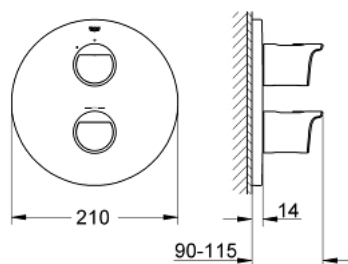

19 354 001 GROHTHERM 2000 ТЕРМОСТАТ ДЛЯ ДУША

ОПИСАНИЕ ПРОДУКТА

- комплект верхней монтажной части для
- GROHE Rapido T 35 500 000
- с настенными розетками GROHE FastFixation (скрытые эксцентрики, уплотнение, скрытый монтаж)
- GROHE StarLight хромированное покрытие поверхности
- GROHE Aqua Paddle эргономичные рукоятки
- GROHE SafeStop стопор безопасности при 38°C
- GROHE SafeStop Plus опционно ограничитель температуры на 43°C, включен
- GROHE EcoButton рукоятка регулировки напора с кнопкой для экономии воды и индивидуально устанавливаемым стопором
- Carbodur керамический вентиль 1/2", 180°
- без встраиваемого механизма

19 354 001 GROHTHERM 2000 ТЕРМОСТАТ ДЛЯ ДУША

ЗАПАСНЫЕ ЧАСТИ

- 1: Рычаг (Order-nr. 47920000)
- 1.1: Заглушка (Order-nr. 4791900M)
- 2: Розетка (Order-nr. 47809000)
- 3: Стопор (Order-nr. 10093000)
- 4: Керамический вентиль 1/2" (Order-nr. 45346000)
- 4.1: O-кольцо Ø18,2 x Ø1,7 (Order-nr. 0392400M)
- 5: Переходник (Order-nr. 12702000)
- 6: Набор удлинителей 27,5 мм (Order-nr. 47780000)*