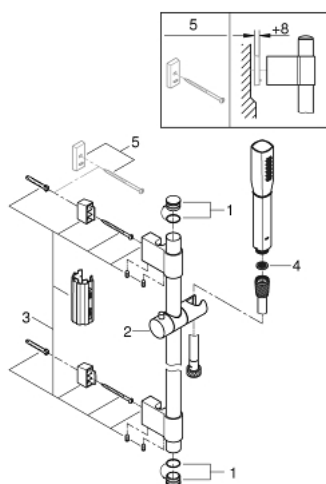

## 26 038 000 GRANDERA STICK ДУШЕВОЙ ГАРНИТУР С 1 РЕЖИМОМ СТРУИ

### ОПИСАНИЕ ПРОДУКТА

- в комплект входят:
- Ручной душ Stick (26 037 000)
- душевая штанга, 900 мм (27 785)
- душевой шланг Rotaflex 1750 мм (28 025 000)
- GROHE EcoJoy ограничитель расхода воды 7,6 л/мин
- GROHE DreamSpray превосходный поток воды
- внутренний охлаждающий канал для продолжительного срока службы
- GROHE CoolTouch Полностью исключается вероятность ожога о внешнюю поверхность смесителя
- GROHE FastFixation Plus (регулируемое расстояние между настенными креплениями штанги позволяет использовать для монтажа уже имеющиеся отверстия в стене)
- GROHE StarLight хромированное покрытие поверхности
- SpeedClean система против известковых отложений
- может использоваться с проточным водонагревателем

### ЗАПАСНЫЕ ЧАСТИ

- 1: Заглушка (Order-nr. 45922000)
  - 2: Скользящий элемент (Order-nr. 48177000)
  - 3: Держатель душевой штанги (Order-nr. 48333000)
  - 4: Сетка (Order-nr. 0700200M)
  - 5: Шайба выравнивания (Order-nr. 45914XE0)\*
- \* Optional accessories