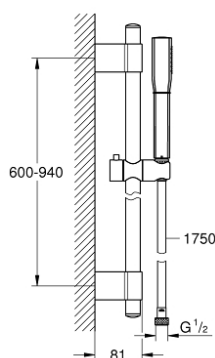

## 26 038 000 GRANDERA STICK ДУШЕВОЙ ГАРНИТУР С 1 РЕЖИМОМ СТРУИ

### ОПИСАНИЕ ПРОДУКТА

- в комплект входят:
- Ручной душ Stick (26 037 000)
- душевая штанга, 900 мм (27 785)
- душевой шланг Rotaflex 1750 мм (28 025 000)
- GROHE EcoJoy ограничитель расхода воды 7,6 л/мин
- GROHE DreamSpray превосходный поток воды
- внутренний охлаждающий канал для продолжительного срока службы
- GROHE CoolTouch Полностью исключается вероятность ожога о внешнюю поверхность смесителя
- GROHE FastFixation Plus (регулируемое расстояние между настенными креплениями штанги позволяет использовать для монтажа уже имеющиеся отверстия в стене)
- GROHE StarLight хромированное покрытие поверхности
- SpeedClean система против известковых отложений
- может использоваться с проточным водонагревателем

### ЗАПАСНЫЕ ЧАСТИ

- 1: Заглушка (Order-nr. 45922000)
  - 2: Скользящий элемент (Order-nr. 48177000)
  - 3: Держатель душевой штанги (Order-nr. 48333000)
  - 4: Сетка (Order-nr. 0700200M)
  - 5: Шайба выравнивания (Order-nr. 45914XE0)\*
- \* Optional accessories