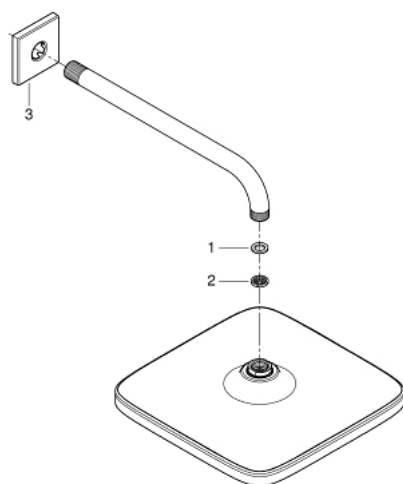

26 682 000 TEMPESTA 250 CUBE ВЕРХНИЙ ДУШ С ДУШЕВЫМ КРОНШТЕЙНОМ 380 ММ, 1 РЕЖИМ СТРУИ

ОПИСАНИЕ ПРОДУКТА

- в комплект входят:
- верхний душ Tempesta 250 Cube (26 681)
- один вид струи:
- Rain
- полностью хромированные поверхности
- душевой кронштейн 380 мм
- с квадратной розеткой
- GROHE EcoJoy ограничитель расхода воды 9,5 л/мин
- GROHE DreamSpray превосходный поток воды
- GROHE StarLight хромированное покрытие поверхности
- SpeedClean система против известковых отложений
- внутренний охлаждающий канал для продолжительного срока службы
- может использоваться с проточным водонагревателем
- профессиональная серия

26 682 000 **TEMPESTA 250 CUBE ВЕРХНИЙ ДУШ С ДУШЕВЫМ КРОНШТЕЙНОМ 380 ММ, 1 РЕЖИМ СТРУИ**

ЗАПАСНЫЕ ЧАСТИ

1: Уплотнение Ø18,5 x Ø12 x 2 (Order-nr. 0138900M)

2: Сетка (Order-nr. 48007000)

3: Розетка (Order-nr. 48118000)