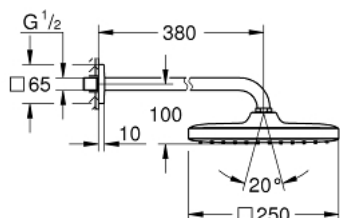

26 682 000 TEMPESTA 250 CUBE ВЕРХНИЙ ДУШ С ДУШЕВЫМ КРОНШТЕЙНОМ 380 ММ, 1 РЕЖИМ СТРУИ

ОПИСАНИЕ ПРОДУКТА

- в комплект входят:
- верхний душ Tempesta 250 Cube (26 681)
- один вид струи:
- Rain
- полностью хромированные поверхности
- душевой кронштейн 380 мм
- с квадратной розеткой
- GROHE EcoJoy ограничитель расхода воды 9,5 л/мин
- GROHE DreamSpray превосходный поток воды
- GROHE StarLight хромированное покрытие поверхности
- SpeedClean система против известковых отложений
- внутренний охлаждающий канал для продолжительного срока службы
- может использоваться с проточным водонагревателем
- профессиональная серия

26 682 000 **TEMPESTA 250 CUBE ВЕРХНИЙ ДУШ С ДУШЕВЫМ КРОНШТЕЙНОМ 380 ММ, 1 РЕЖИМ СТРУИ**

ЗАПАСНЫЕ ЧАСТИ

1: Уплотнение Ø18,5 x Ø12 x 2 (Order-nr. 0138900M)

2: Сетка (Order-nr. 48007000)

3: Розетка (Order-nr. 48118000)