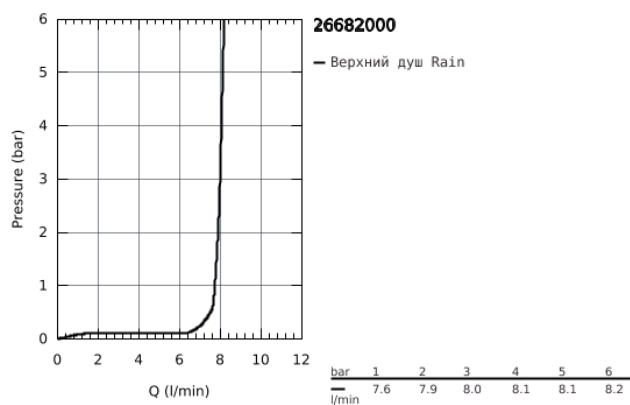

26 682 000 TEMPESTA 250 CUBE ВЕРХНИЙ ДУШ С ДУШЕВЫМ КРОНШТЕЙНОМ 380 ММ, 1 РЕЖИМ СТРУИ

ОПИСАНИЕ ПРОДУКТА

- в комплект входят:
- верхний душ Tempesta 250 Cube (26 681)
- один вид струи:
- Rain
- полностью хромированные поверхности
- душевой кронштейн 380 мм
- с квадратной розеткой
- GROHE EcoJoy ограничитель расхода воды 9,5 л/мин
- GROHE DreamSpray превосходный поток воды
- GROHE StarLight хромированное покрытие поверхности
- SpeedClean система против известковых отложений
- внутренний охлаждающий канал для продолжительного срока службы
- может использоваться с проточным водонагревателем
- профессиональная серия

26 682 000 **TEMPESTA 250 CUBE ВЕРХНИЙ ДУШ С ДУШЕВЫМ КРОНШТЕЙНОМ 380 ММ, 1 РЕЖИМ СТРУИ**

ЗАПАСНЫЕ ЧАСТИ

1: Уплотнение Ø18,5 x Ø12 x 2 (Order-nr. 0138900M)

2: Сетка (Order-nr. 48007000)

3: Розетка (Order-nr. 48118000)