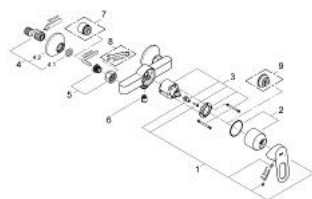

### ОПИСАНИЕ ПРОДУКТА

- настенный монтаж
- металлический рычаг
- GROHE Longlife Керамический картридж 46 мм
- GROHE StarLight хромированное покрытие поверхности
- регулировка расхода воды
- отвод для душа снизу 1/2" со встроенным обратным клапаном
- скрытые S-образные эксцентрики
- отражатель из металла
- с защитой от обратного потока
- дополнительный ограничитель температуры (46 308 000)

### ЗАПАСНЫЕ ЧАСТИ

- 1: Рычаг (Order-nr. 46696000)
- 2: Колпак (Order-nr. 46584000)
- 3: Картридж (Order-nr. 46048000)
- 4: S-образный эксцентрик (Order-nr. 12075000)
- 4.1: Уплотнение (Order-nr. 0138600M)
- 4.2: Розетка (Order-nr. 0221000M)
- 5: Резьбовое соединение  
подключения 1/2" (Order-nr. 45044000)
- 6: Обратный клапан (Order-nr. 08565000)
- 7: Удлинение 3/4", 20 мм (Order-nr. 0713000M)\*
- 8: Ключ (Order-nr. 19377000)\*
- 9: Ограничитель температуры (Order-nr. 46375000)\*