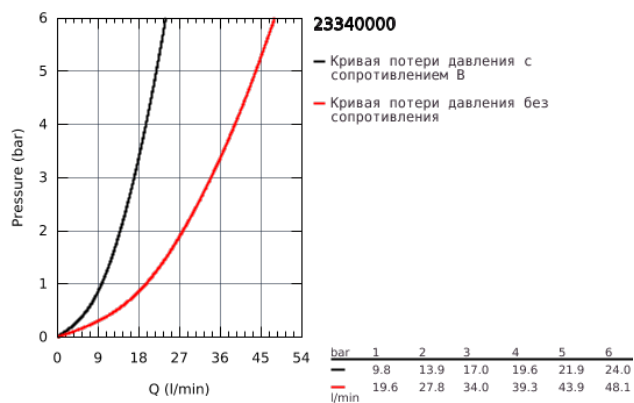

## 23 340 000 BAULOOP СМЕСИТЕЛЬ ОДНОРЫЧАЖНЫЙ ДЛЯ ДУША, DN 15

### ОПИСАНИЕ ПРОДУКТА

- настенный монтаж
- металлический рычаг
- GROHE Longlife Керамический картридж 46 мм
- GROHE StarLight хромированное покрытие поверхности
- регулировка расхода воды
- отвод для душа снизу 1/2" со встроенным обратным клапаном
- скрытые S-образные эксцентрики
- отражатель из металла
- с защитой от обратного потока
- дополнительный ограничитель температуры (46 308 000)