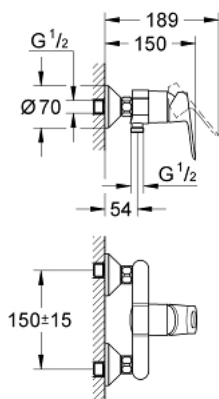

## 23 340 000 BAULOOP СМЕСИТЕЛЬ ОДНОРЫЧАЖНЫЙ ДЛЯ ДУША, DN 15

### ОПИСАНИЕ ПРОДУКТА

- настенный монтаж
- металлический рычаг
- GROHE Longlife Керамический картридж 46 мм
- GROHE StarLight хромированное покрытие поверхности
- регулировка расхода воды
- отвод для душа снизу 1/2" со встроенным обратным клапаном
- скрытые S-образные эксцентрики
- отражатель из металла
- с защитой от обратного потока
- дополнительный ограничитель температуры (46 308 000)

### ЗАПАСНЫЕ ЧАСТИ

- 1: Рычаг (Order-nr. 46696000)
- 2: Колпак (Order-nr. 46584000)
- 3: Картридж (Order-nr. 46048000)
- 4: S-образный эксцентрик (Order-nr. 12075000)
- 4.1: Уплотнение (Order-nr. 0138600M)
- 4.2: Розетка (Order-nr. 0221000M)
- 5: Резьбовое соединение  
подключения 1/2" (Order-nr. 45044000)
- 6: Обратный клапан (Order-nr. 08565000)
- 7: Удлинение 3/4", 20 мм (Order-nr. 0713000M)\*
- 8: Ключ (Order-nr. 19377000)\*
- 9: Ограничитель температуры (Order-nr. 46375000)\*