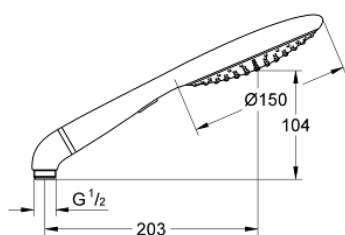

27 272 LS0 RAINSHOWER SOLO 150 РУЧНОЙ ДУШ, 2 ВИДА СТРУЙ

ОПИСАНИЕ ПРОДУКТА

- Rain, SmartRain
- Эко функция - ограничение расхода воды
- Угловой переходник для комбинации ручных душей с душевыми гарнитурами
- GROHE EcoJoy Технология совершенного потока при уменьшенном расходе воды
- GROHE DreamSpray превосходный поток воды
- GROHE StarLight хромированное покрытие поверхности
- SpeedClean система против известковых отложений
- внутренний охлаждающий канал для продолжительного срока службы
- универсальное крепление, подходящее к любому стандартному шлангу
- может использоваться с проточным водонагревателем

27 272 LS0 RAINSHOWER SOLO 150 РУЧНОЙ ДУШ, 2 ВИДА СТРУЙ

ЗАПАСНЫЕ ЧАСТИ

1: Сетка (Order-nr. 0700200M)