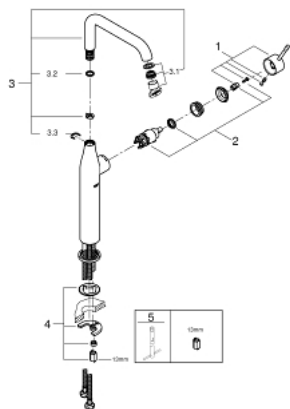

32 901 DC1 ESSENCE СМЕСИТЕЛЬ ОДНОРЫЧАЖНЫЙ ДЛЯ РАКОВИНЫ DN 15 XL-SIZE

ОПИСАНИЕ ПРОДУКТА

- монтаж на одно отверстие
- металлический рычаг
- для отдельностоящих раковин
- GROHE SilkMove керамический картридж 28 мм
- с ограничителем температуры
- GROHE StarLight хромированное покрытие поверхности
- GROHE EcoJoy - 5,7 л/мин
- GROHE AquaGuide регулируемый аэратор
- GROHE FastFixation Plus Монтажная система
- поворотный излив с аэратором и стопором
- гладкий корпус
- гибкая подводка
- минимальное давление 1,0 бар

32 901 DC1 ESSENCE СМЕСИТЕЛЬ ОДНОРЫЧАЖНЫЙ ДЛЯ РАКОВИНЫ DN 15 XL-SIZE

ЗАПАСНЫЕ ЧАСТИ

- 1: Рычаг (Order-nr. 46919DC0)
 - 2: Картридж (Order-nr. 46580000)
 - 3: Трубнообразный излив (Order-nr. 13375DC0)
 - 3.1: Аэратор (Order-nr. 48270000)
 - 3.2: O-кольцо Ø13,5 x Ø2,75 (Order-nr. 0128500M)
 - 3.3: Страхочное кольцо (Order-nr. 4826600M)
 - 4: Обратное резьбовое соединение (Order-nr. 46645000)
 - 5: Монтажный ключ (Order-nr. 19017000)*
- * Optional accessories