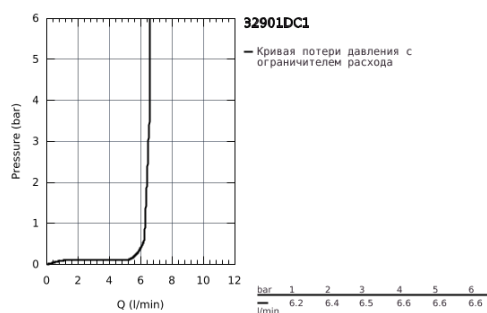

32 901 DC1 ESSENCE СМЕСИТЕЛЬ ОДНОРЫЧАЖНЫЙ ДЛЯ РАКОВИНЫ DN 15 XL-SIZE

ОПИСАНИЕ ПРОДУКТА

- монтаж на одно отверстие
- металлический рычаг
- для отдельностоящих раковин
- GROHE SilkMove керамический картридж 28 мм
- с ограничителем температуры
- GROHE StarLight хромированное покрытие поверхности
- GROHE EcoJoy - 5,7 л/мин
- GROHE AquaGuide регулируемый аэратор
- GROHE FastFixation Plus Монтажная система
- поворотный излив с аэратором и стопором
- гладкий корпус
- гибкая подводка
- минимальное давление 1,0 бар

32 901 DC1 ESSENCE СМЕСИТЕЛЬ ОДНОРЫЧАЖНЫЙ ДЛЯ РАКОВИНЫ DN 15 XL-SIZE

ЗАПАСНЫЕ ЧАСТИ

- 1: Рычаг (Order-nr. 46919DC0)
 - 2: Картридж (Order-nr. 46580000)
 - 3: Трубнообразный излив (Order-nr. 13375DC0)
 - 3.1: Аэратор (Order-nr. 48270000)
 - 3.2: O-кольцо Ø13,5 x Ø2,75 (Order-nr. 0128500M)
 - 3.3: Страхочное кольцо (Order-nr. 4826600M)
 - 4: Обратное резьбовое соединение (Order-nr. 46645000)
 - 5: Монтажный ключ (Order-nr. 19017000)*
- * Optional accessories