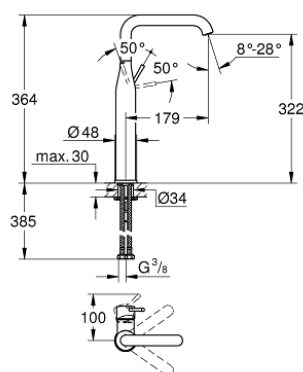

32 901 DC1 ESSENCE СМЕСИТЕЛЬ ОДНОРЫЧАЖНЫЙ ДЛЯ РАКОВИНЫ DN 15 XL-SIZE

ОПИСАНИЕ ПРОДУКТА

- монтаж на одно отверстие
- металлический рычаг
- для отдельностоящих раковин
- GROHE SilkMove керамический картридж 28 мм
- с ограничителем температуры
- GROHE StarLight хромированное покрытие поверхности
- GROHE EcoJoy - 5,7 л/мин
- GROHE AquaGuide регулируемый аэратор
- GROHE FastFixation Plus Монтажная система
- поворотный излив с аэратором и стопором
- гладкий корпус
- гибкая подводка
- минимальное давление 1,0 бар

32 901 DC1 ESSENCE СМЕСИТЕЛЬ ОДНОРЫЧАЖНЫЙ ДЛЯ РАКОВИНЫ DN 15 XL-SIZE

ЗАПАСНЫЕ ЧАСТИ

- 1: Рычаг (Order-nr. 46919DC0)
 - 2: Картридж (Order-nr. 46580000)
 - 3: Трубнообразный излив (Order-nr. 13375DC0)
 - 3.1: Аэратор (Order-nr. 48270000)
 - 3.2: O-кольцо Ø13,5 x Ø2,75 (Order-nr. 0128500M)
 - 3.3: Страхочное кольцо (Order-nr. 4826600M)
 - 4: Обратное резьбовое соединение (Order-nr. 46645000)
 - 5: Монтажный ключ (Order-nr. 19017000)*
- * Optional accessories