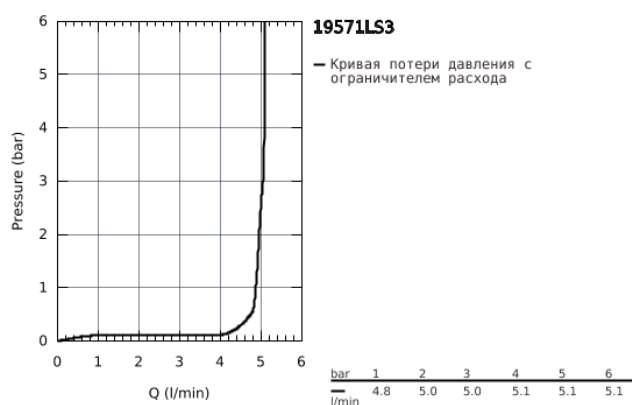

## 19 571 LS3 EUROSTYLE СМЕСИТЕЛЬ ДЛЯ РАКОВИНЫ НА ДВА ОТВЕРСТИЯ M-SIZE

### ОПИСАНИЕ ПРОДУКТА

- настенный монтаж
- без встраиваемого механизма
- комплект верхней монтажной части для
- 23 571 000
- металлическая розетка
- металлическая рукоятка (с отверстием)
- GROHE StarLight хромированное покрытие поверхности
- GROHE AquaGuide регулируемый аэратор
- размер по осям 110 мм
- вынос 203 мм