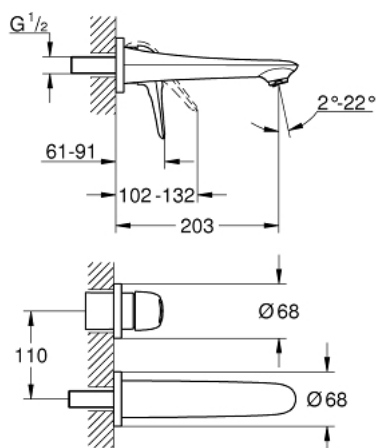

## 19 571 LS3 EUROSTYLE СМЕСИТЕЛЬ ДЛЯ РАКОВИНЫ НА ДВА ОТВЕРСТИЯ M-SIZE

### ОПИСАНИЕ ПРОДУКТА

- настенный монтаж
- без встраиваемого механизма
- комплект верхней монтажной части для
- 23 571 000
- металлическая розетка
- металлическая рукоятка (с отверстием)
- GROHE StarLight хромированное покрытие поверхности
- GROHE AquaGuide регулируемый аэратор
- размер по осям 110 мм
- вынос 203 мм

### ЗАПАСНЫЕ ЧАСТИ

1: Рычаг (Order-nr. 46941LS0)

2: Регулятор струи (Order-nr. 46837000)

3: Удлинение (Order-nr. 46943000)\*

\* Optional accessories