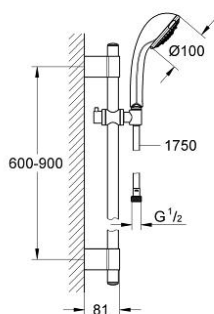

28 933 001 RELEXA 100 MASSAGE ДУШЕВОЙ ГАРНИТУР, 4 ВИДА СТРУЙ

ОПИСАНИЕ ПРОДУКТА

- в комплект входят:
- душевая штанга, 900 мм (28 819 001)
- GROHE FastFixation Plus (регулируемое расстояние между настенными креплениями штанги позволяет использовать для монтажа уже имеющиеся отверстия в стене)
- с металлическими настенными креплениями
- ручной душ Relexa 100 Massage (28 795 000)
- душевой шланг, 1.750 мм 1/2" x 1/2" (28 410)
- Twistfree против перекручивания шланга
- GROHE StarLight хромированное покрытие поверхности

28 933 001 RELEXA 100 MASSAGE ДУШЕВОЙ ГАРНИТУР, 4 ВИДА СТРУЙ

ЗАПАСНЫЕ ЧАСТИ

- 1: Заглушка (Order-nr. 45922000)
 - 2: Держатель душевой штанги (Order-nr. 0666700M)
 - 3: Скользящий элемент (Order-nr. 06765000)
 - 4: Крепежный набор (Order-nr. 45403000)
 - 5: Сетка (Order-nr. 0700200M)
 - 6: Шайба выравнивания (Order-nr. 45914XE0)*
- * Optional accessories