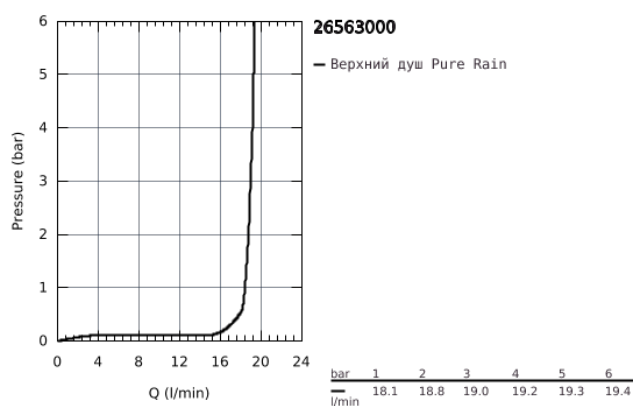

## 26 563 000 RAINSHOWER MONO 310 CUBE ВЕРХНИЙ ДУШ С ДУШЕВЫМ КРОНШТЕЙНОМ 422 ММ, 1 РЕЖИМ СТРУИ

### ОПИСАНИЕ ПРОДУКТА

- в комплект входят:
- Rainshower 310 Верхний душ, хромированная душевая поверхность (26 567)
- один вид струи:
- GROHE PureRain
- душевой кронштейн Rainshower 422 мм (26 145 000)
- GROHE DreamSpray превосходный поток воды
- GROHE StarLight хромированное покрытие поверхности
- SpeedClean система против известковых отложений
- внутренний охлаждающий канал для продолжительного срока службы
- может использоваться с проточным водонагревателем

1: Уплотнение Ø18,5 x Ø12 x 2 (Order-nr. 0138900M)

2: Сетка (Order-nr. 48007000)