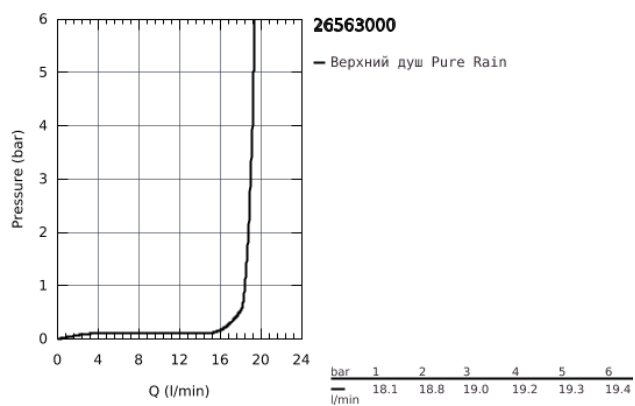

26 563 000 RAINSHOWER MONO 310 CUBE ВЕРХНИЙ ДУШ С ДУШЕВЫМ
КРОНШТЕЙНОМ 422 ММ, 1 РЕЖИМ СТРУИ