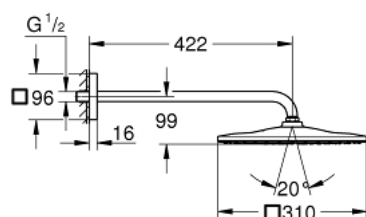

## 26 563 000 RAINSHOWER MONO 310 CUBE ВЕРХНИЙ ДУШ С ДУШЕВЫМ КРОНШТЕЙНОМ 422 ММ, 1 РЕЖИМ СТРУИ

### ОПИСАНИЕ ПРОДУКТА

- в комплект входят:
- Rainshower 310 Верхний душ, хромированная душевая поверхность (26 567)
- один вид струи:
- GROHE PureRain
- душевой кронштейн Rainshower 422 мм (26 145 000)
- GROHE DreamSpray превосходный поток воды
- GROHE StarLight хромированное покрытие поверхности
- SpeedClean система против известковых отложений
- внутренний охлаждающий канал для продолжительного срока службы
- может использоваться с проточным водонагревателем

26 563 000 RAINSHOWER MONO 310 CUBE ВЕРХНИЙ ДУШ С ДУШЕВЫМ  
КРОНШТЕЙНОМ 422 ММ, 1 РЕЖИМ СТРУИ

26 563 000 **RAINSHOWER MONO 310 CUBE ВЕРХНИЙ ДУШ С ДУШЕВЫМ  
КРОНШТЕЙНОМ 422 ММ, 1 РЕЖИМ СТРУИ**

**ЗАПАСНЫЕ ЧАСТИ**

1: Уплотнение Ø18,5 x Ø12 x 2 (Order-nr. 0138900M)

2: Сетка (Order-nr. 48007000)