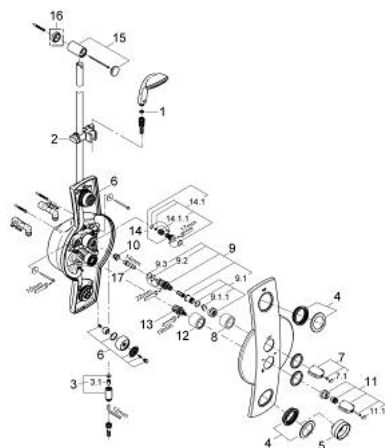

27 015 000 **AQUATOWER 1000**

ОПИСАНИЕ ПРОДУКТА

- настенный монтаж
- корпус:
 - панель из лакированного пластика
 - душевая штанга с консолью и душем
 - полочки за панелью
- Души:
 - ручной душ (28 261)
 - 2 больших боковых душа с регулировкой направления потока (30°)
 - все души оснащены системой SpeedClean
 - душевой шланг Relaxaflex 1750 мм 1/2" x 1/2" (28 154)
- Арматура:
 - полная заводская сборка и установка ионного модуля
 - 1 термостат 1/2" большой мощности
 - 1 аквадиммер 1/2" для пользования ручным и/или боковым душем
 - прямое подсоединение к прилагаемым угловым подключениям
- Цвет:
 - матовый хром
 - арматура, лейка, штанга и шланг - хром
 - может использоваться с проточным водонагревателем
 - GROHE StarLight хромированное покрытие поверхности

27 015 000 AQUATOWER 1000

ЗАПАСНЫЕ ЧАСТИ

- 1: Сетка (Order-nr. 0700200M)
- 2: Скользящий элемент (Order-nr. 65380000)
- 3: Ниппель для подключения душа (Order-nr. 47424000)
- 3.1: Обратный клапан (Order-nr. 08565000)
- 4: Розетка (Order-nr. 09532000)
- 5: Монтажный инструмент (Order-nr. 09813000)
- 6: Поверхность душа (Order-nr. 45244XX0)
- 7: Рычаг (Order-nr. 47542IP0)
- 7.1: Заглушка (Order-nr. 02490P0M)
- 8: Втулка (Order-nr. 04952000)
- 9: Термоэлемент 1/2" (Order-nr. 47217000)
- 9.1: Ограничительное кольцо и регулировочная гайка (Order-nr. 47300000)
- 9.1.1: Крепежная скоба (Order-nr. 0574400M)
- 9.2: O-кольцо Ø21 x Ø2 (Order-nr. 0599900M)
- 9.3: O-кольцо Ø24 x Ø2 (Order-nr. 0119600M)
- 10: Седло (Order-nr. 01460000)
- 11: Рычаг (Order-nr. 47374IP0)
- 11.1: Заглушка (Order-nr. 02490P0M)
- 12: Втулка (Order-nr. 02730000)
- 13: Aquadimmer (Order-nr. 47364000)
- 14: Обратный клапан 1/2" (Order-nr. 1411600M)
- 14.1: Комплект уплотнений (Order-nr. 47303000)
- 14.1.1: Сетка (Order-nr. 0299000M)
- 15: Держатель душевой штанги (Order-nr. 45246000)
- 16: Шайба выравнивания (Order-nr. 45406000)*
- 17: Ключ (Order-nr. 19070000)*