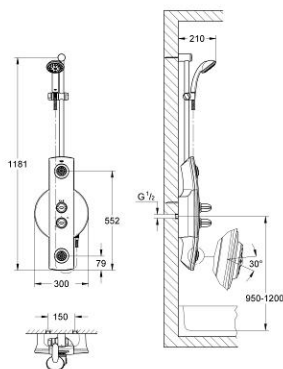

27 015 000 **AQUATOWER 1000**

ОПИСАНИЕ ПРОДУКТА

- настенный монтаж
- корпус:
 - панель из лакированного пластика
 - душевая штанга с консолью и душем
 - полочки за панелью
- Души:
 - ручной душ (28 261)
 - 2 больших боковых душа с регулировкой направления потока (30°)
 - все души оснащены системой SpeedClean
 - душевой шланг Relaxaflex 1750 мм 1/2" x 1/2" (28 154)
- Арматура:
 - полная заводская сборка и установка ионного модуля
 - 1 термостат 1/2" большой мощности
 - 1 аквадиммер 1/2" для пользования ручным и/или боковым душем
 - прямое подсоединение к прилагаемым угловым подключениям
- Цвет:
 - матовый хром
 - арматура, лейка, штанга и шланг - хром
 - может использоваться с проточным водонагревателем
 - GROHE StarLight хромированное покрытие поверхности

27 015 000 AQUATOWER 1000

ЗАПАСНЫЕ ЧАСТИ

- 1: Сетка (Order-nr. 0700200M)
- 2: Скользящий элемент (Order-nr. 65380000)
- 3: Ниппель для подключения душа (Order-nr. 47424000)
- 3.1: Обратный клапан (Order-nr. 08565000)
- 4: Розетка (Order-nr. 09532000)
- 5: Монтажный инструмент (Order-nr. 09813000)
- 6: Поверхность душа (Order-nr. 45244XX0)
- 7: Рычаг (Order-nr. 47542IP0)
- 7.1: Заглушка (Order-nr. 02490P0M)
- 8: Втулка (Order-nr. 04952000)
- 9: Термоэлемент 1/2" (Order-nr. 47217000)
- 9.1: Ограничительное кольцо и регулировочная гайка (Order-nr. 47300000)
- 9.1.1: Крепежная скоба (Order-nr. 0574400M)
- 9.2: O-кольцо Ø21 x Ø2 (Order-nr. 0599900M)
- 9.3: O-кольцо Ø24 x Ø2 (Order-nr. 0119600M)
- 10: Седло (Order-nr. 01460000)
- 11: Рычаг (Order-nr. 47374IP0)
- 11.1: Заглушка (Order-nr. 02490P0M)
- 12: Втулка (Order-nr. 02730000)
- 13: Aquadimmer (Order-nr. 47364000)
- 14: Обратный клапан 1/2" (Order-nr. 1411600M)
- 14.1: Комплект уплотнений (Order-nr. 47303000)
- 14.1.1: Сетка (Order-nr. 0299000M)
- 15: Держатель душевой штанги (Order-nr. 45246000)
- 16: Шайба выравнивания (Order-nr. 45406000)*
- 17: Ключ (Order-nr. 19070000)*