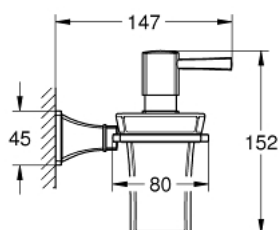

40 627 IG0 GRANDERA ДЕРЖАТЕЛЬ С КЕРАМИЧЕСКИМ ДОЗАТОРОМ ЖИДКОГО МЫЛА

ОПИСАНИЕ ПРОДУКТА

- материал: керамика/металл
- объем 110 мл
- GROHE StarLight хромированное покрытие поверхности

40 627 IG0 GRANDERA ДЕРЖАТЕЛЬ С КЕРАМИЧЕСКИМ ДОЗАТОРОМ ЖИДКОГО МЫЛА

ЗАПАСНЫЕ ЧАСТИ

1: Дозатор жидкого мыла (запасной) (Order-нр. 40669000)