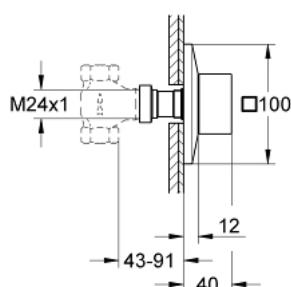

19 796 000 ALLURE BRILLIANT НАКЛАДНАЯ ПАНЕЛЬ СКРЫТОЙ ВЕНТИЛЬНОЙ ГОЛОВКИ

ОПИСАНИЕ ПРОДУКТА

- комплект верхней монтажной части для
- 29 032 000 (предварительно смонтированная вентильная головка 1/2")
- 29 068 000 (предварительно смонтированная керамическая вентильная головка 1/2" - не для использования в качестве запорного вентиля)
- 35 028 000 (встраиваемый вентиль на один выход для модульной установки системы Grohtherm Custom Shower)
- GROHE StarLight хромированное покрытие поверхности
- плавная регулировка глубины монтажа
- 43 - 91 мм

19 796 000 ALLURE BRILLIANT НАКЛАДНАЯ ПАНЕЛЬ СКРЫТОЙ ВЕНТИЛЬНОЙ ГОЛОВКИ

ЗАПАСНЫЕ ЧАСТИ

1: Рычаг (Order-nr. 48131000)

2: Удлинение шпинделя (Order-nr. 48044000)

3: Удлинительный набор, 80 мм (Order-nr. 45202000)