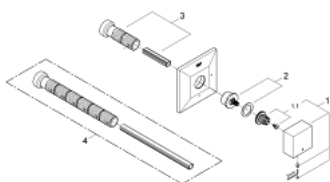

19 796 000 ALLURE BRILLIANT НАКЛАДНАЯ ПАНЕЛЬ СКРЫТОЙ ВЕНТИЛЬНОЙ ГОЛОВКИ

ОПИСАНИЕ ПРОДУКТА

- комплект верхней монтажной части для
- 29 032 000 (предварительно смонтированная вентильная головка 1/2")
- 29 068 000 (предварительно смонтированная керамическая вентильная головка 1/2" - не для использования в качестве запорного вентиля)
- 35 028 000 (встраиваемый вентиль на один выход для модульной установки системы Grohtherm Custom Shower)
- GROHE StarLight хромированное покрытие поверхности
- плавная регулировка глубины монтажа
- 43 - 91 мм

19 796 000 ALLURE BRILLIANT НАКЛАДНАЯ ПАНЕЛЬ СКРЫТОЙ ВЕНТИЛЬНОЙ ГОЛОВКИ

ЗАПАСНЫЕ ЧАСТИ

1: Рычаг (Order-nr. 48131000)

2: Удлинение шпинделя (Order-nr. 48044000)

3: Удлинительный набор, 80 мм (Order-nr. 45202000)