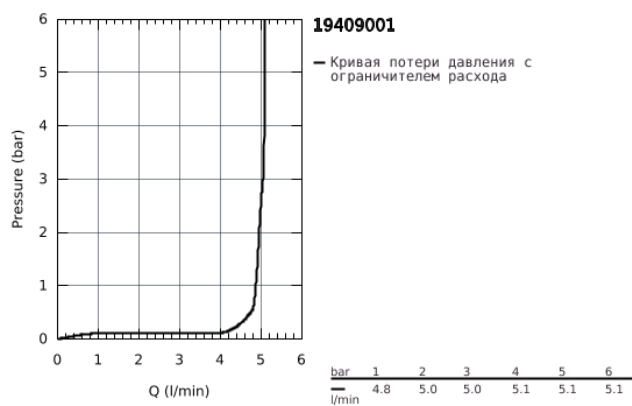

19 409 001 LINEARE СМЕСИТЕЛЬ ДЛЯ РАКОВИНЫ НА ДВА ОТВЕРСТИЯ M-SIZE

ОПИСАНИЕ ПРОДУКТА

- настенный монтаж
- комплект верхней монтажной части для
- 23 571 000
- без встраиваемого механизма
- металлическая розетка
- металлический рычаг
- GROHE StarLight хромированное покрытие поверхности
- GROHE EcoJoy - 5,7 л/мин
- GROHE AquaGuide регулируемый аэратор
- размер по осям 110 мм
- вынос 149 мм
- минимальное давление 1,0 бар

19 409 001 LINEARE СМЕСИТЕЛЬ ДЛЯ РАКОВИНЫ НА ДВА ОТВЕРСТИЯ M-SIZE

19 409 001 **LINEARE СМЕСИТЕЛЬ ДЛЯ РАКОВИНЫ НА ДВА ОТВЕРСТИЯ**
M-SIZE

ЗАПАСНЫЕ ЧАСТИ

1: Рычаг (Order-nr. 46982000)

2: Регулятор струи (Order-nr. 46837000)