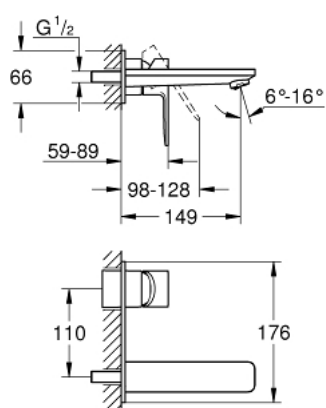

19 409 001 LINEARE СМЕСИТЕЛЬ ДЛЯ РАКОВИНЫ НА ДВА ОТВЕРСТИЯ M-SIZE

ОПИСАНИЕ ПРОДУКТА

- настенный монтаж
- комплект верхней монтажной части для
- 23 571 000
- без встраиваемого механизма
- металлическая розетка
- металлический рычаг
- GROHE StarLight хромированное покрытие поверхности
- GROHE EcoJoy - 5,7 л/мин
- GROHE AquaGuide регулируемый аэратор
- размер по осям 110 мм
- вынос 149 мм
- минимальное давление 1,0 бар

19 409 001 LINEARE СМЕСИТЕЛЬ ДЛЯ РАКОВИНЫ НА ДВА ОТВЕРСТИЯ M-SIZE

19 409 001 **LINEARE СМЕСИТЕЛЬ ДЛЯ РАКОВИНЫ НА ДВА ОТВЕРСТИЯ**
M-SIZE

ЗАПАСНЫЕ ЧАСТИ

1: Рычаг (Order-nr. 46982000)

2: Регулятор струи (Order-nr. 46837000)