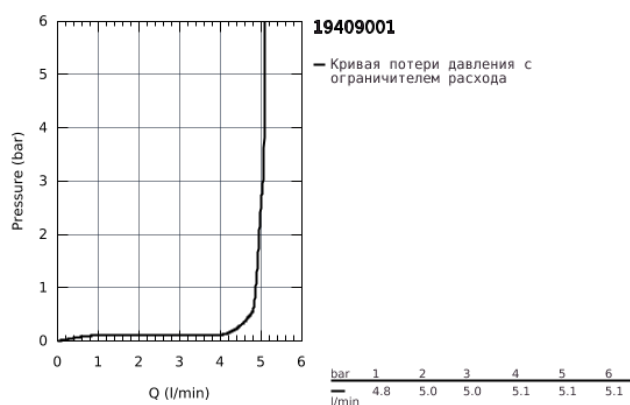

19 409 001 LINEARE СМЕСИТЕЛЬ ДЛЯ РАКОВИНЫ НА ДВА ОТВЕРСТИЯ M-SIZE

ОПИСАНИЕ ПРОДУКТА

- настенный монтаж
- комплект верхней монтажной части для
- 23 571 000
- без встраиваемого механизма
- металлическая розетка
- металлический рычаг
- GROHE StarLight хромированное покрытие поверхности
- GROHE EcoJoy - 5,7 л/мин
- GROHE AquaGuide регулируемый аэратор
- размер по осям 110 мм
- вынос 149 мм
- минимальное давление 1,0 бар

19 409 001 LINEARE СМЕСИТЕЛЬ ДЛЯ РАКОВИНЫ НА ДВА ОТВЕРСТИЯ M-SIZE

19 409 001 **LINEARE СМЕСИТЕЛЬ ДЛЯ РАКОВИНЫ НА ДВА ОТВЕРСТИЯ**
M-SIZE

ЗАПАСНЫЕ ЧАСТИ

1: Рычаг (Order-nr. 46982000)

2: Регулятор струи (Order-nr. 46837000)