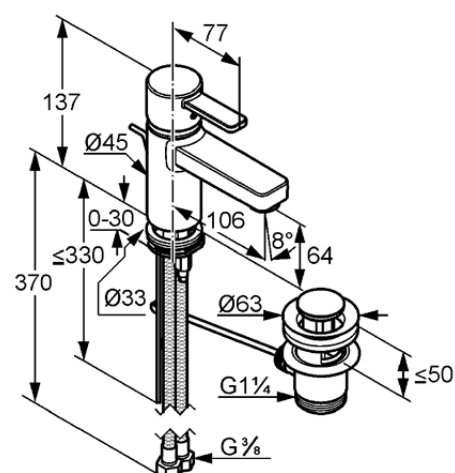

Изделие: **KLUDI ZENTA**
однорычажный смеситель на умывальник
DN 10

Номер артикула: **38 250 91 75**

Поверхность: **белый/хром**

Описание изделия:

литой рычаг
монтаж на одно отверстие
класс расхода воды Z
аэратор s-pointer Eco M 24 x 1
керамический картридж с
ограничителем горячей воды
донный клапан G 1 1/4
система быстрого монтажа
гибкая подводка G 3/8
класс шума I

Дополнительная информация:

Класс расхода воды Z:
макс. расход воды до 9 л/мин. при давлении 3 бара

Класс шума I:
макс. 20 дБ при давлении 3 бара

Фото продукта

Размеры