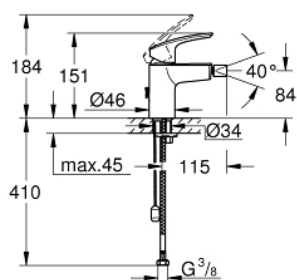

## 32 927 003 EUROSMART СМЕСИТЕЛЬ ОДНОРЫЧАЖНЫЙ ДЛЯ БИДЕ DN 15 S-SIZE

### ОПИСАНИЕ ПРОДУКТА

- монтаж на одно отверстие
- металлический рычаг
- GROHE SilkMove керамический картридж 28 мм
- регулировка расхода воды
- с ограничителем температуры
- GROHE StarLight хромированное покрытие поверхности
- GROHE EcoJoy - 5,7 л/мин
- GROHE Zero Изолированный водоток - вода не контактирует с металлами корпуса смесителя
- GROHE FastFixation система быстрого монтажа
- с шаровым шарниром
- цепочка
- гибкая подводка
- профессиональная серия

32 927 003 **EUROSMART СМЕСИТЕЛЬ ОДНОРЫЧАЖНЫЙ ДЛЯ БИДЕ DN 15  
S-SIZE**

**ЗАПАСНЫЕ ЧАСТИ**

- 1: Рычаг (Order-nr. 48548000)
- 2: Колпак (Order-nr. 46116000)
- 3: Картридж (Order-nr. 48518000)
- 4: Цепочка (Order-nr. 06815000)
- 5: Ручка выбора температуры (Order-nr. 48552000)
- 6: Обратное резьбовое соединение (Order-nr. 46645000)
- 7: Монтажный ключ (Order-nr. 19017000)\*