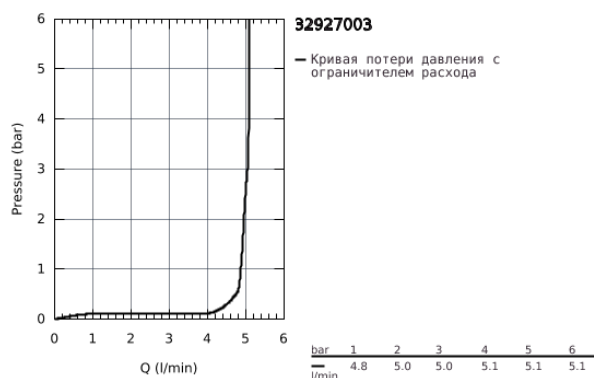

## 32 927 003 EUROSMART СМЕСИТЕЛЬ ОДНОРЫЧАЖНЫЙ ДЛЯ БИДЕ DN 15 S-SIZE

### ОПИСАНИЕ ПРОДУКТА

- монтаж на одно отверстие
- металлический рычаг
- GROHE SilkMove керамический картридж 28 мм
- регулировка расхода воды
- с ограничителем температуры
- GROHE StarLight хромированное покрытие поверхности
- GROHE EcoJoy - 5,7 л/мин
- GROHE Zero Изолированный водоток - вода не контактирует с металлами корпуса смесителя
- GROHE FastFixation система быстрого монтажа
- с шаровым шарниром
- цепочка
- гибкая подводка
- профессиональная серия