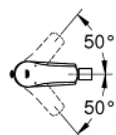

## 32 927 003 EUROSMART СМЕСИТЕЛЬ ОДНОРЫЧАЖНЫЙ ДЛЯ БИДЕ DN 15 S-SIZE

### ОПИСАНИЕ ПРОДУКТА

- монтаж на одно отверстие
- металлический рычаг
- GROHE SilkMove керамический картридж 28 мм
- регулировка расхода воды
- с ограничителем температуры
- GROHE StarLight хромированное покрытие поверхности
- GROHE EcoJoy - 5,7 л/мин
- GROHE Zero Изолированный водоток - вода не контактирует с металлами корпуса смесителя
- GROHE FastFixation система быстрого монтажа
- с шаровым шарниром
- цепочка
- гибкая подводка
- профессиональная серия