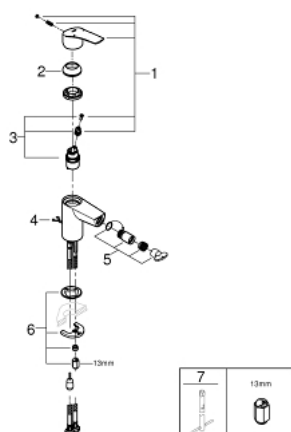

## 32 927 003 EUROSMART СМЕСИТЕЛЬ ОДНОРЫЧАЖНЫЙ ДЛЯ БИДЕ DN 15 S-SIZE

### ОПИСАНИЕ ПРОДУКТА

- монтаж на одно отверстие
- металлический рычаг
- GROHE SilkMove керамический картридж 28 мм
- регулировка расхода воды
- с ограничителем температуры
- GROHE StarLight хромированное покрытие поверхности
- GROHE EcoJoy - 5,7 л/мин
- GROHE Zero Изолированный водоток - вода не контактирует с металлами корпуса смесителя
- GROHE FastFixation система быстрого монтажа
- с шаровым шарниром
- цепочка
- гибкая подводка
- профессиональная серия

32 927 003 **EUROSMART СМЕСИТЕЛЬ ОДНОРЫЧАЖНЫЙ ДЛЯ БИДЕ DN 15  
S-SIZE**

**ЗАПАСНЫЕ ЧАСТИ**

- 1: Рычаг (Order-nr. 48548000)
- 2: Колпак (Order-nr. 46116000)
- 3: Картридж (Order-nr. 48518000)
- 4: Цепочка (Order-nr. 06815000)
- 5: Ручка выбора температуры (Order-nr. 48552000)
- 6: Обратное резьбовое соединение (Order-nr. 46645000)
- 7: Монтажный ключ (Order-nr. 19017000)\*